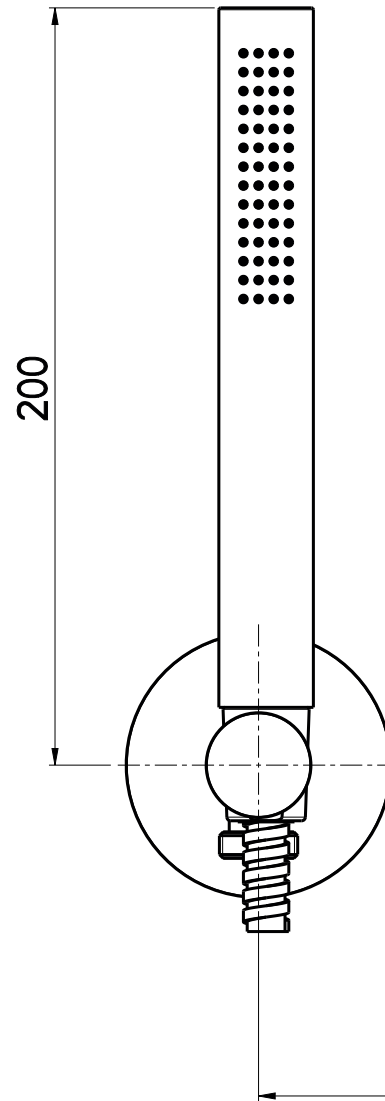

OIOLI
RUBINETTERIE

e-mail: mattia@oioli.com
 Via Pul Stretta, 10/12
 28024 Gozzano (No) Italy
 Tel. 0322 956338
 Fax 0322 912094

DATA	18/09/2023	VERSIONE		PROGETTO		SCALA	1:2	CODICE DISEGNO	
DISEGNATORE									
DESCRIZIONE									ARTICOLO
PARTI ESTERNE PER KIT DOCCIA CON MISCELATORE MICRO									MIED030RO