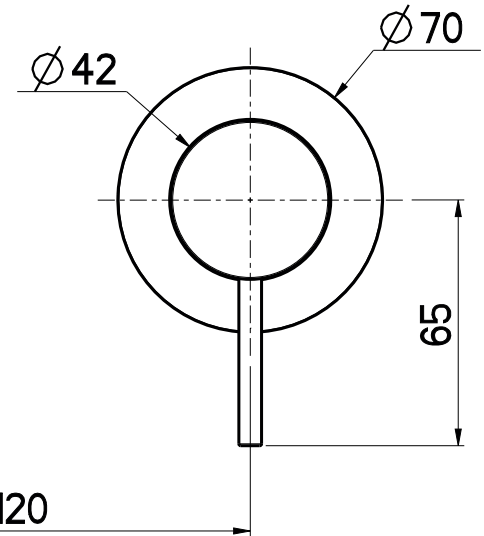

OIOLI
RUBINETTERIE

e-mail: mattia@oioli.com
 Via Pul Stretta, 10/12
 28024 Gozzano (No) Italy
 Tel. 0322 956338
 Fax 0322 912094

DATA	18/09/2023	VERSIONE		PROGETTO		SCALA	1:2	CODICE DISEGNO	
DISEGNATORE									
DESCRIZIONE									ARTICOLO
PARTI ESTERNE PER KIT DOCCIA CON MISCELATORE MICRO									MIED030RO