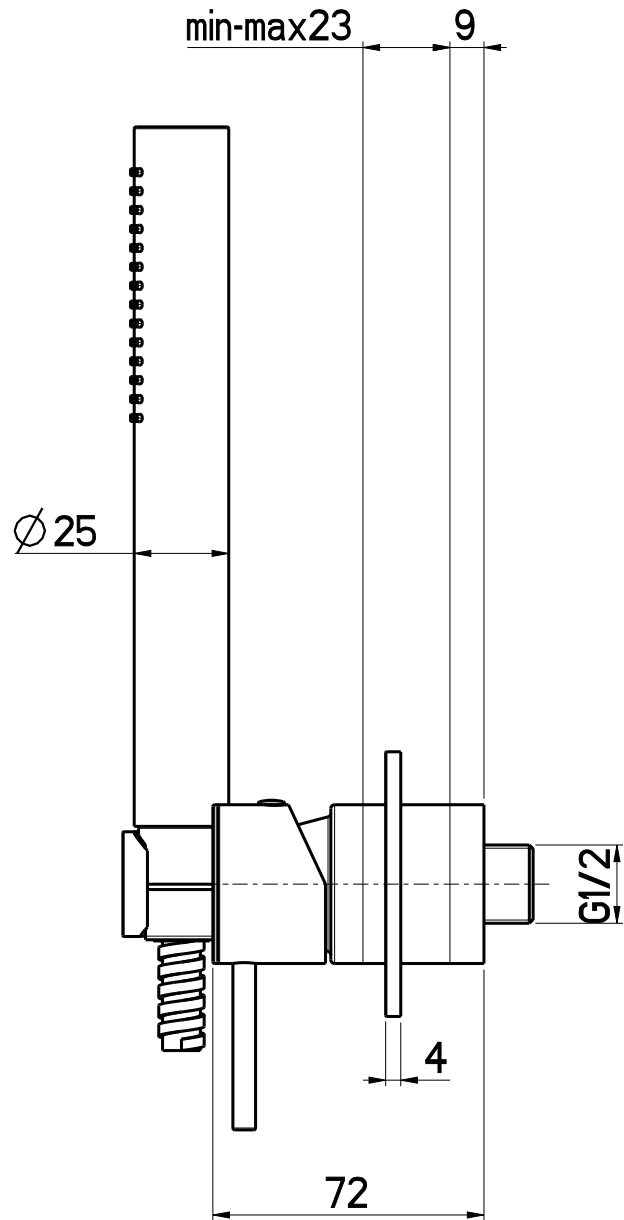

OIOLI
RUBINETTERIE

e-mail: mattia@oioli.com
 Via Pul Stretta, 10/12
 28024 Gozzano (No) Italy
 Tel. 0322 956338
 Fax 0322 912094

DATA	18/09/2023	VERSIONE		PROGETTO		SCALA	1:2	CODICE DISEGNO	
DISEGNATORE									
DESCRIZIONE									ARTICOLO
PARTI ESTERNE PER KIT DOCCIA CON MISCELATORE MICRO									MIED030RO