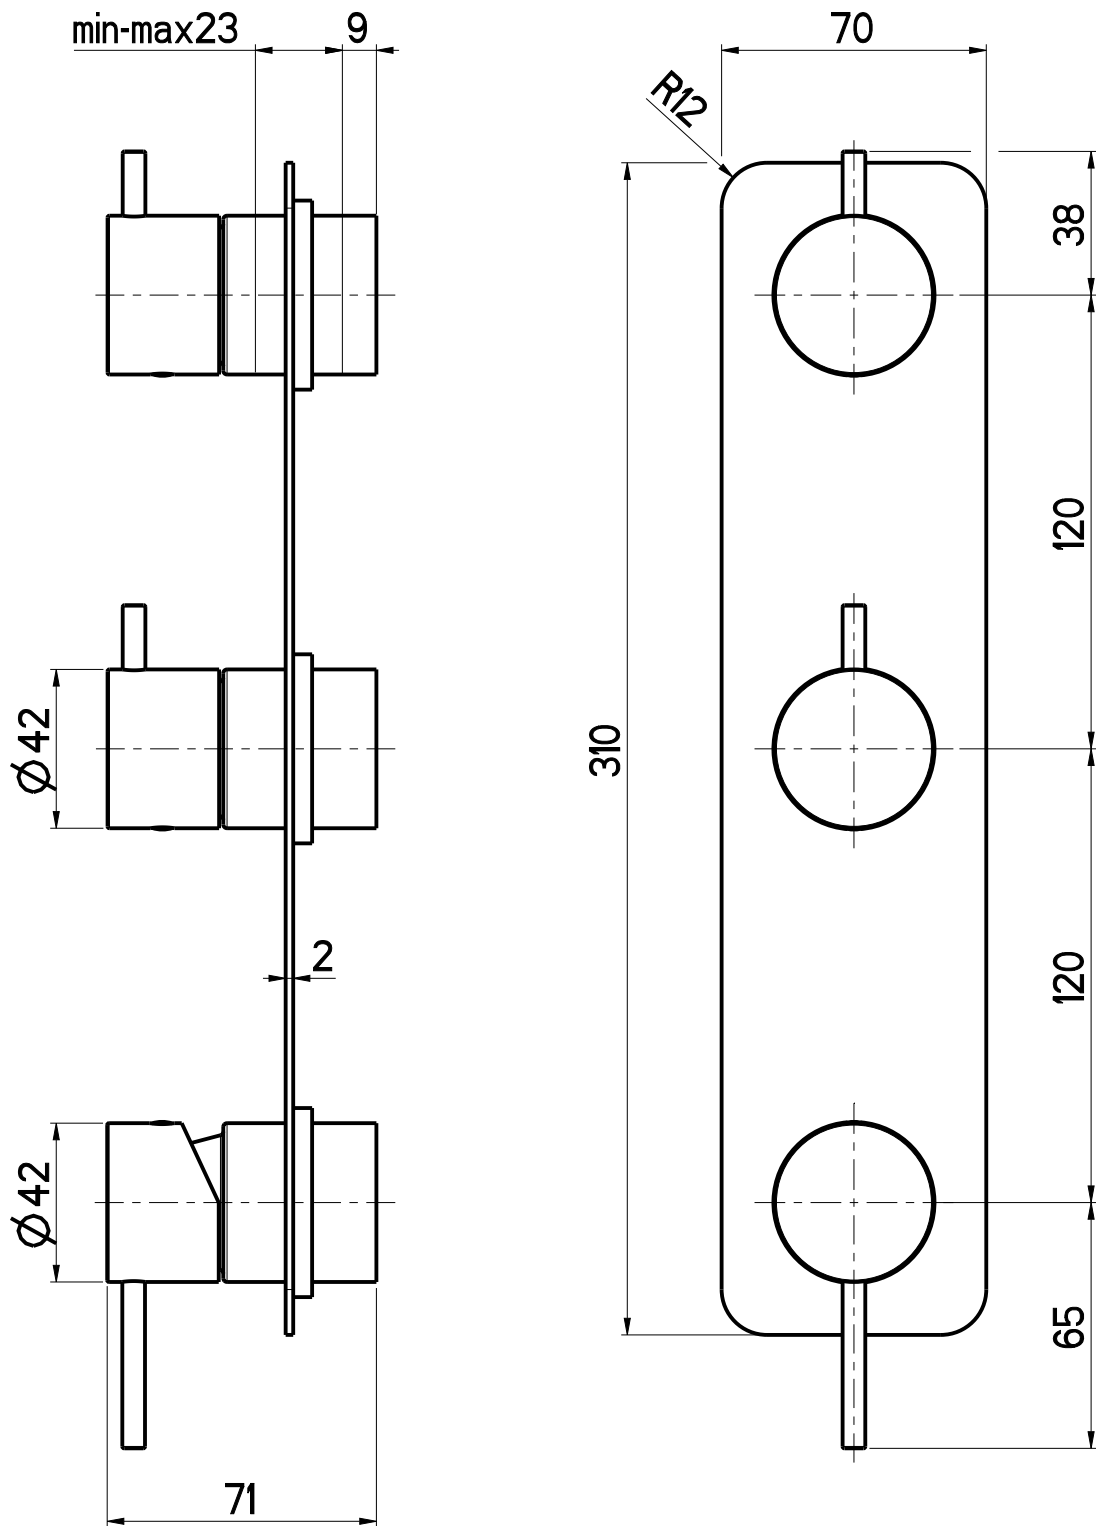

**OIOLI**  
 RUBINETTERIE

e-mail: mattia@oioli.com

Via Pul Stretta, 10/12  
 28024 Gozzano (No) ITALY  
 Tel. 0322 956338  
 Fax 0322 912094

DATA	13/9/2023	VERSIONE	1.3	PROGETTO		SCALA	1:2	CODICE DISEGNO	OIMIED024RO
DISEGNATORE	B.F.								

DESCRIZIONE

PARTI ESTERNE DOCCIA A PARETE C/DEV. 4 VIE MICRO

ARTICOLO  
 MIED024RO