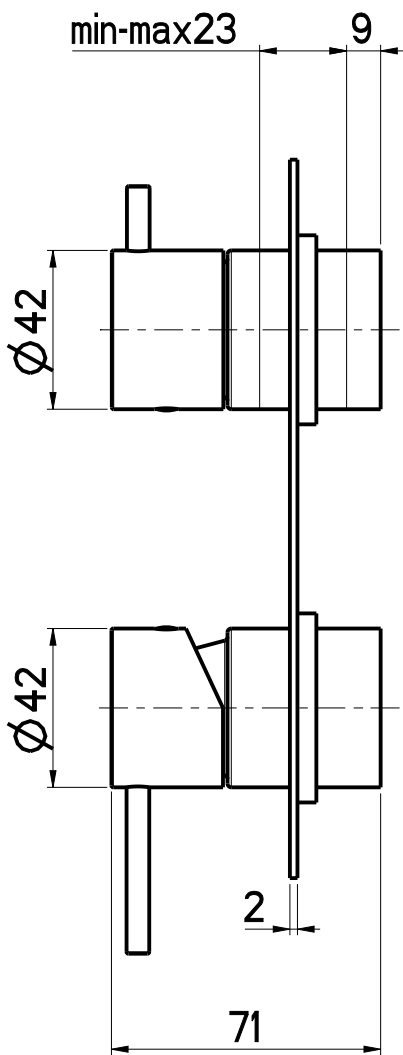

OIOLI
 RUBINETTERIE

e-mail: mattia@oioli.com

Via Pul Stretta, 10/12
 28024 Gozzano (No)
 ITALY

Tel. 0322 956338
 Fax 0322 912094

DATA	4/5/2023	VERSIONE	1.3	PROGETTO	SCALA	1:2	CODICE DISEGNO	
DISEGNATORE	B.F.							
DESCRIZIONE								ARTICOLO
PARTI ESTERNE DOCCIA A PARETE C/DEV. 3 VIE MICRO								MIEDO23RO