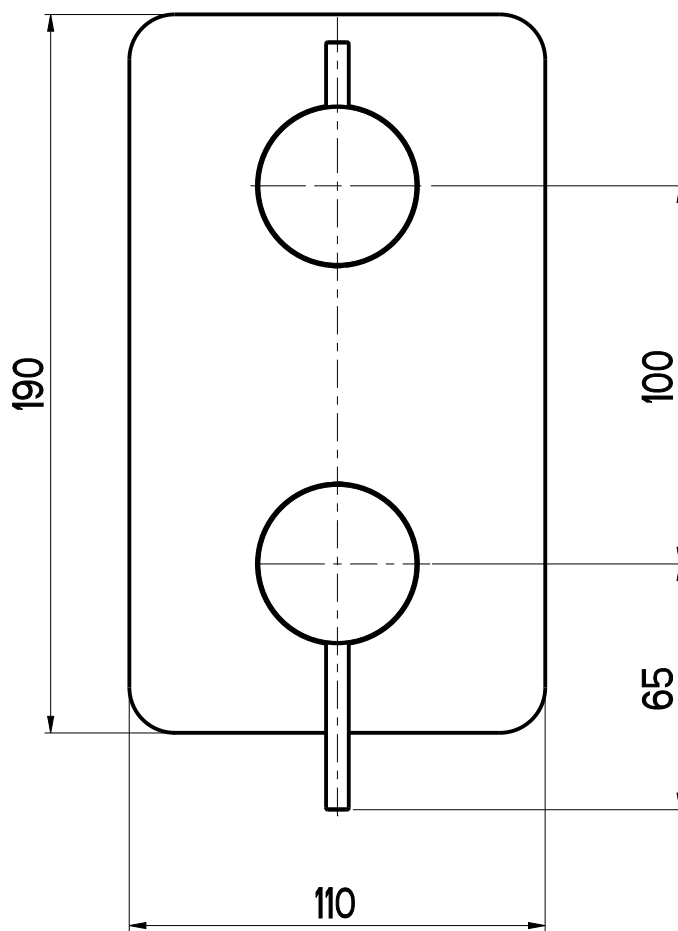

OIOLI
 RUBINETTERIE

e-mail: mattia@oioli.com

Via Pul Stretta, 10/12
 28024 Gozzano (No)
 ITALY

Tel. 0322 956338
 Fax 0322 912094

DATA	4/5/2023	VERSIONE	1.3	PROGETTO	SCALA	1:2	CODICE DISEGNO	
DISEGNATORE	B.F.							
DESCRIZIONE								ARTICOLO
PARTI ESTERNE DOCCIA A PARETE C/DEV. 3 VIE MICRO								MIEDO23RO