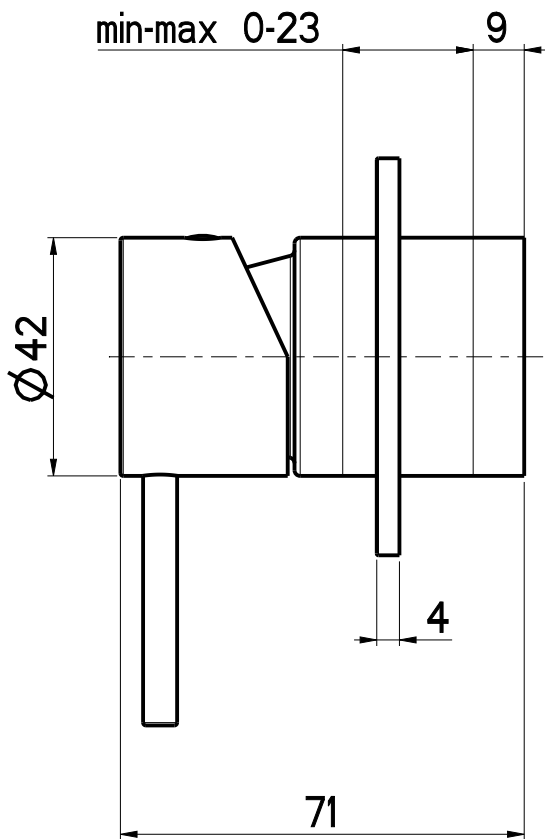

Questo disegno e' di proprieta' di OIOLI Rubinetterie che, a norma di legge, si riserva tutti i diritti.
This drawing / specification is the property of OIOLI Rubinetterie and must not be copied in part or whole without prior written permission of OIOLI Rubinetterie.

OIOLI
RUBINETTERIE

e-mail: mattia@oioli.com

Via Pul Stretta, 10/12
28024 Gozzano (No)
ITALY

Tel. 0322 956338
Fax 0322 912094

DATA	6/11/2023	VERSIONE	1.3	PROGETTO		SCALA	3:4	CODICE DISEGNO	
DISEGNATORE	B.F.								

DESCRIZIONE
PARTI ESTERNE DOCCIA A PARETE MICRO

ARTICOLO
MIEDO20RO