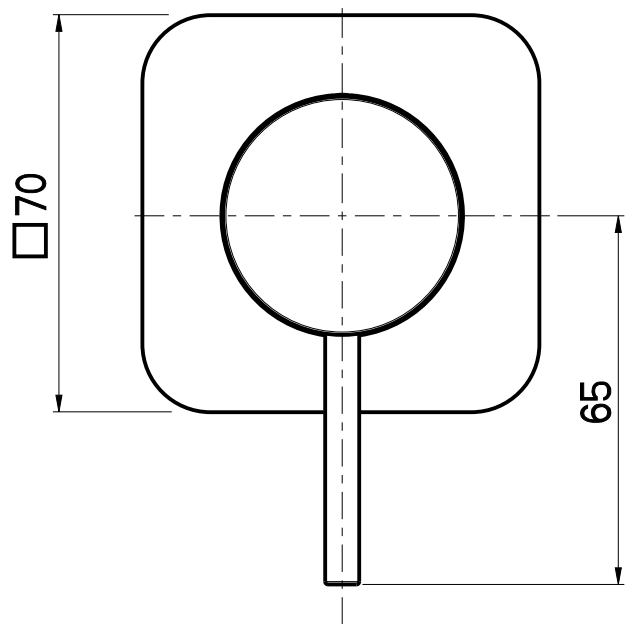

Questo disegno e' di proprieta' di OIOLI Rubinetterie che, a norma di legge, si riserva tutti i diritti.
This drawing / specification is the property of OIOLI Rubinetterie and must not be copied in part or whole without prior written permission of OIOLI Rubinetterie.

OIOLI
RUBINETTERIE

e-mail: mattia@oioli.com

Via Pul Stretta, 10/12
28024 Gozzano (No)
ITALY

Tel. 0322 956338
Fax 0322 912094

DATA	6/11/2023	VERSIONE	1.3	PROGETTO		SCALA	3:4	CODICE DISEGNO	
DISEGNATORE	B.F.								

DESCRIZIONE
PARTI ESTERNE DOCCIA A PARETE MICRO

ARTICOLO
MIEDO20RO