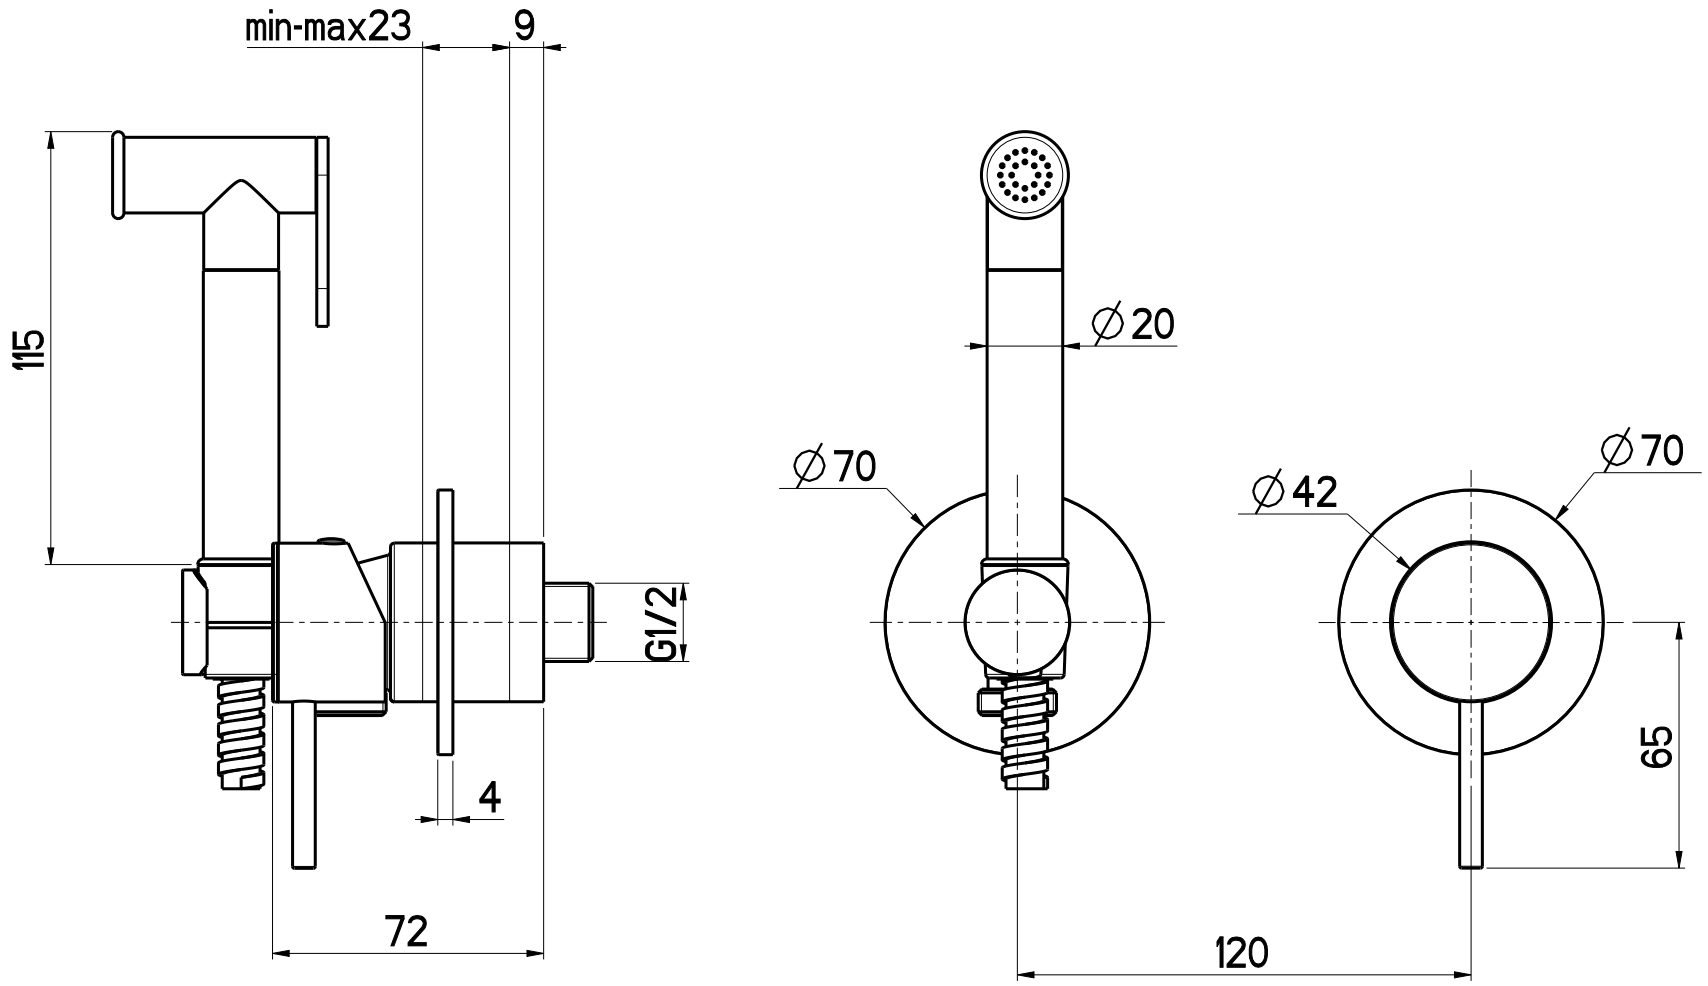

OIOLI
RUBINETTERIE

e-mail: mattia@oioli.com
 Via Pul Stretta, 10/12
 28024 Gozzano (No) Italy
 Tel. 0322 956338
 Fax 0322 912094

DATA	18/09/2023	VERSIONE	PROGETTO	SCALA	CODICE DISEGNO	
DISEGNATORE				1:2		
DESCRIZIONE						ARTICOLO
PARTI ESTERNE MISCELATORE BIDET A PARETE MICRO						MIED005RO