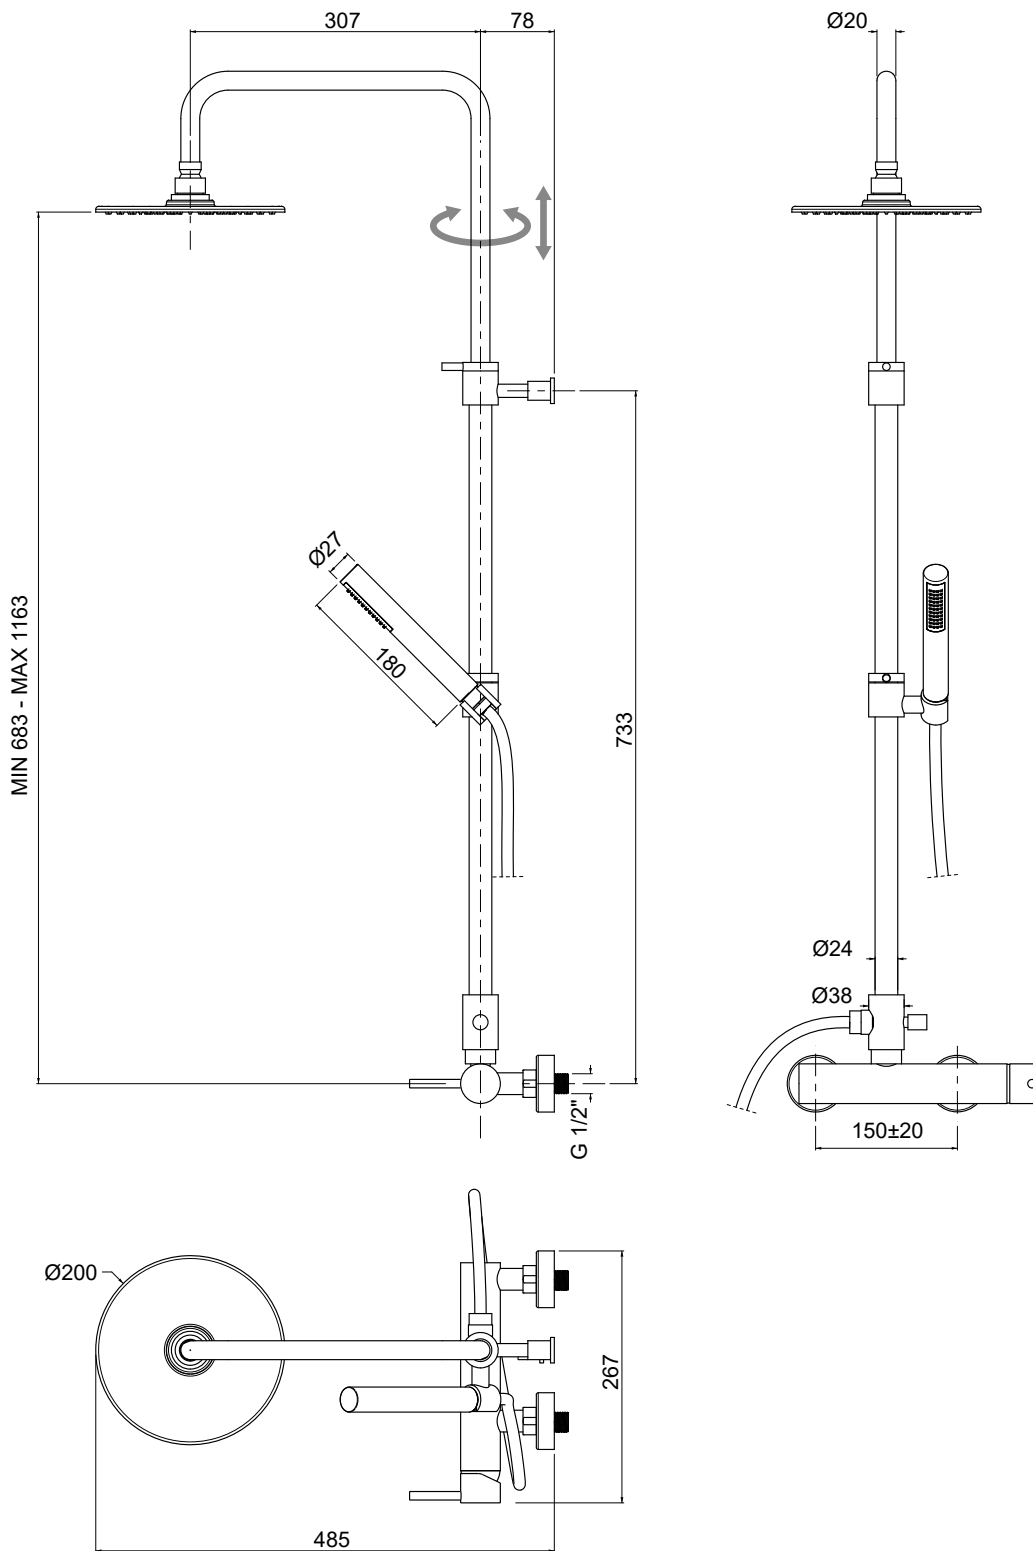

**OIOLI**  
RUBINETTERIE

e-mail: mattia@oioli.com

Via Pul Stretta, 10/12  
28024 Gozzano (No)  
ITALY

Tel. 0322 956338  
Fax 0322 912094

DATA	15/07/2019	VERSIONE	PROGETTO	SCALA	CODICE DISEGNO	
DISEGNATORE				1:8		
DESCRIZIONE						ARTICOLO
COLONNA DOCCIA CON MIX ESTERNO DOCCIA MICRO						MICD029RO