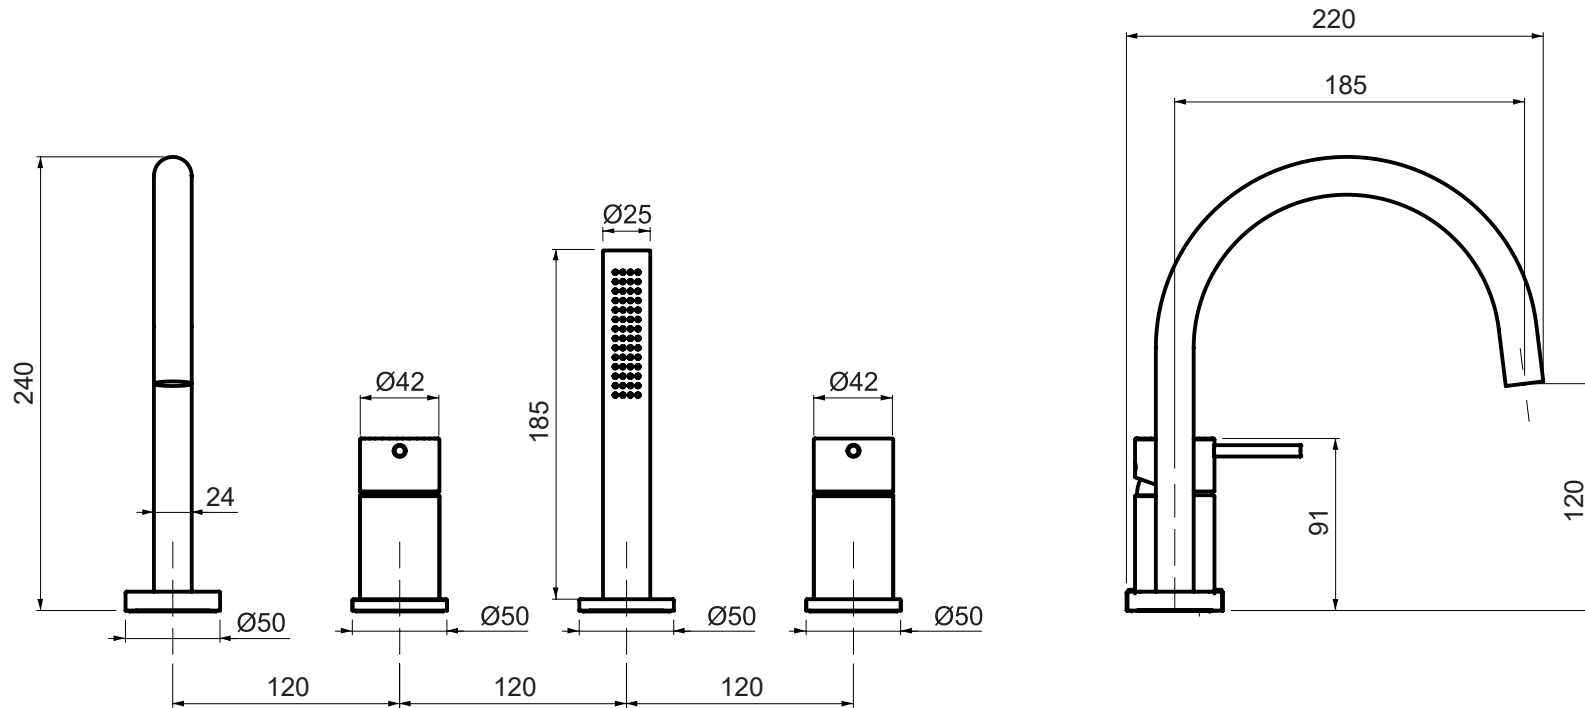

OIOLI
RUBINETTERIE
 e-mail: mattia@oioli.com
 Via Pul Stretta, 10/12
 28024 Gozzano (No) Italy
 Tel. 0322 956338
 Fax 0322 912094

DATA	01/06/2023	VERSIONE	PROGETTO	SCALA	CODICE DISEGNO	
DISEGNATORE				1:4		
DESCRIZIONE						ARTICOLO
MISCELATORE BORDO VASCA MICRO						MIBV006RO