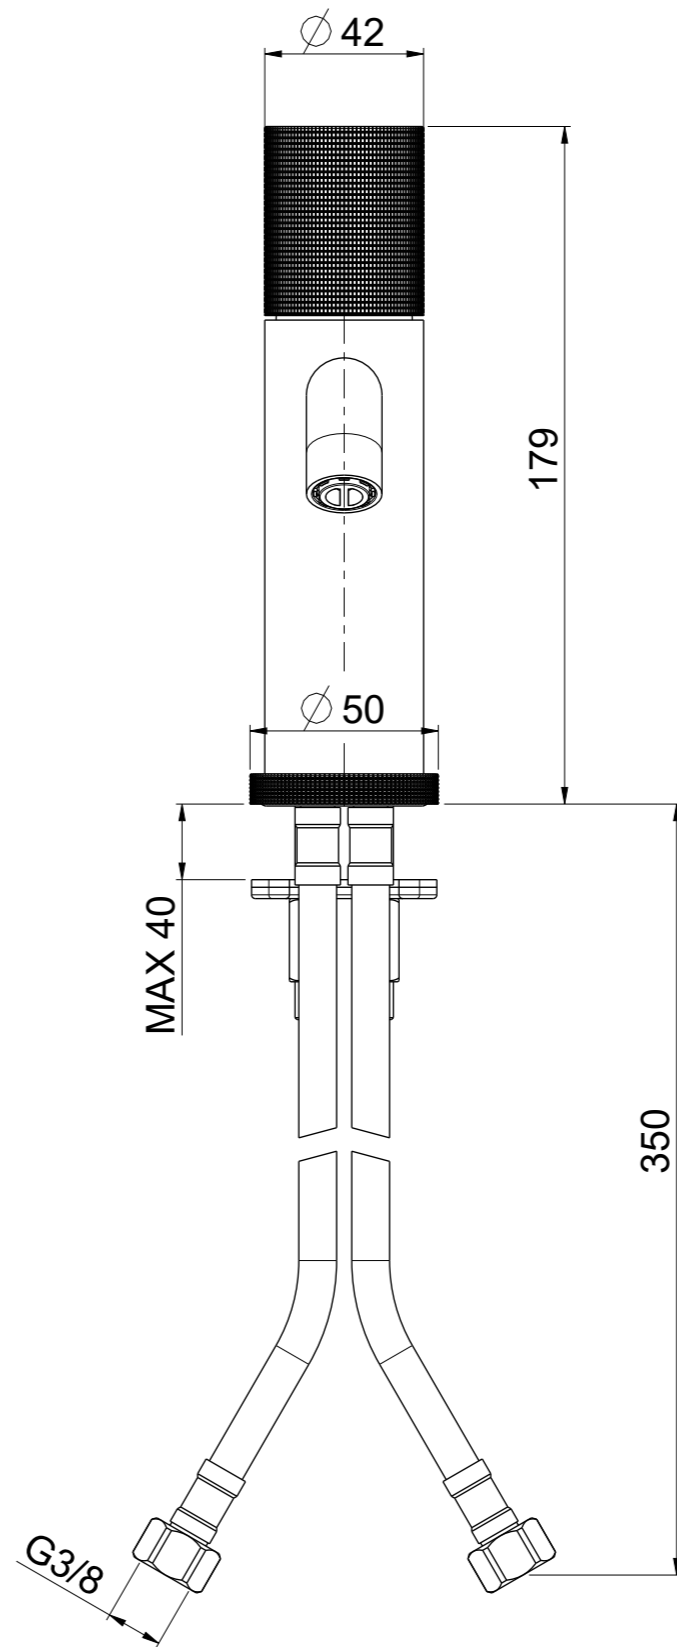

| | | | | | | | |
|---|-------------|-----------|----------|----------|-------|----------------|-----------|
| OIOLI RUBINETTERIE e-mail: mattia@oioli.com Via Pul Stretta, 10/12 28024 Gozzano (No) ITALY | DATA | 6/11/2023 | VERSIONE | PROGETTO | SCALA | CODICE DISEGNO | |
| | DISEGNATORE | B.F. | 1.1 | | 1:2 | OIM7LT001RO | |
| DESCRIZIONE | | | | | | | ARTICOLO |
| MISCELATORE LAVABO MICRO 70 TC | | | | | | | M7LT001RO |