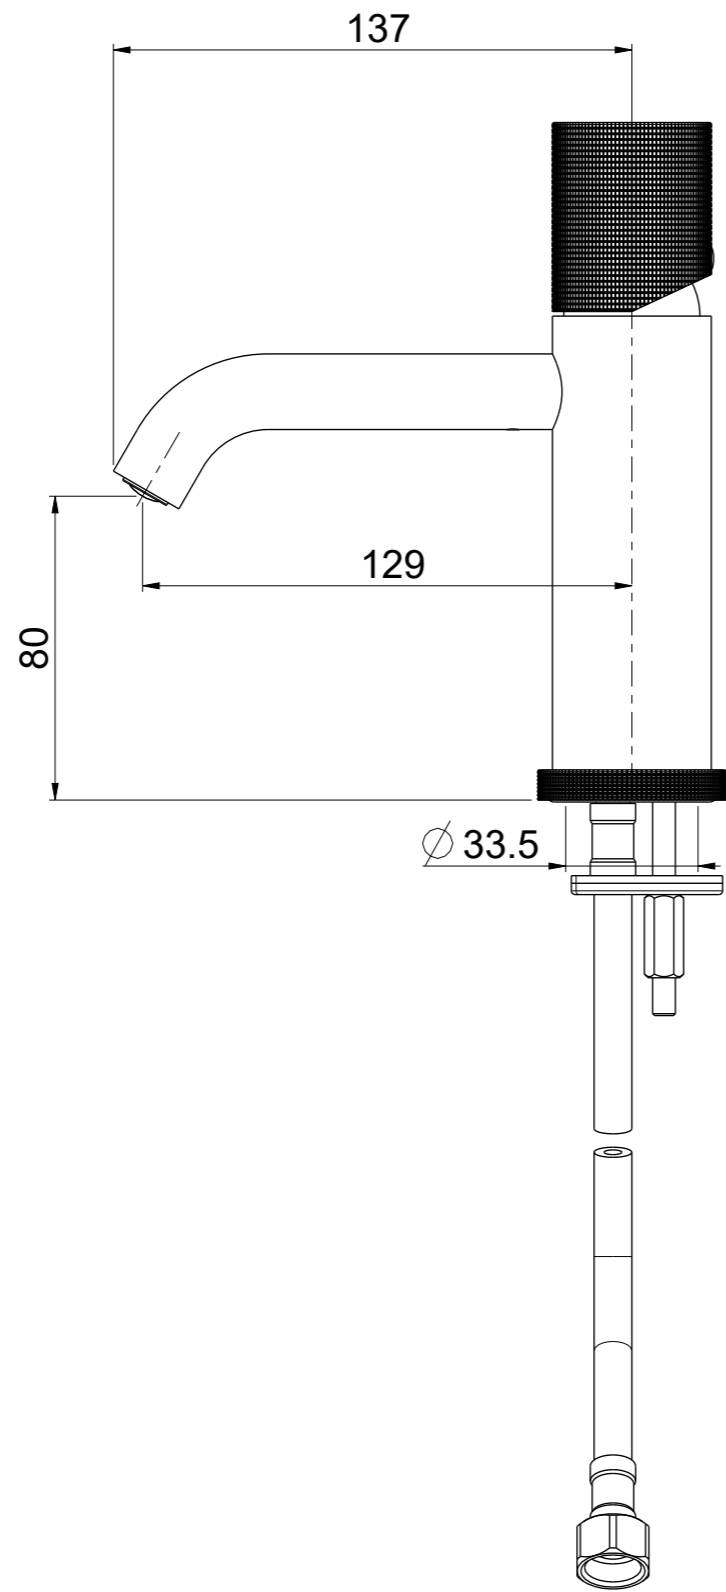

| | | | | | | | |
|---|-------------|-----------|----------|----------|-------|----------------|-----------|
| OIOLI RUBINETTERIE e-mail: mattia@oioli.com Via Pul Stretta, 10/12 28024 Gozzano (No) ITALY | DATA | 6/11/2023 | VERSIONE | PROGETTO | SCALA | CODICE DISEGNO | |
| | DISEGNATORE | B.F. | 1.1 | | 1:2 | OIM7LT001RO | |
| DESCRIZIONE | | | | | | | ARTICOLO |
| MISCELATORE LAVABO MICRO 70 TC | | | | | | | M7LT001RO |