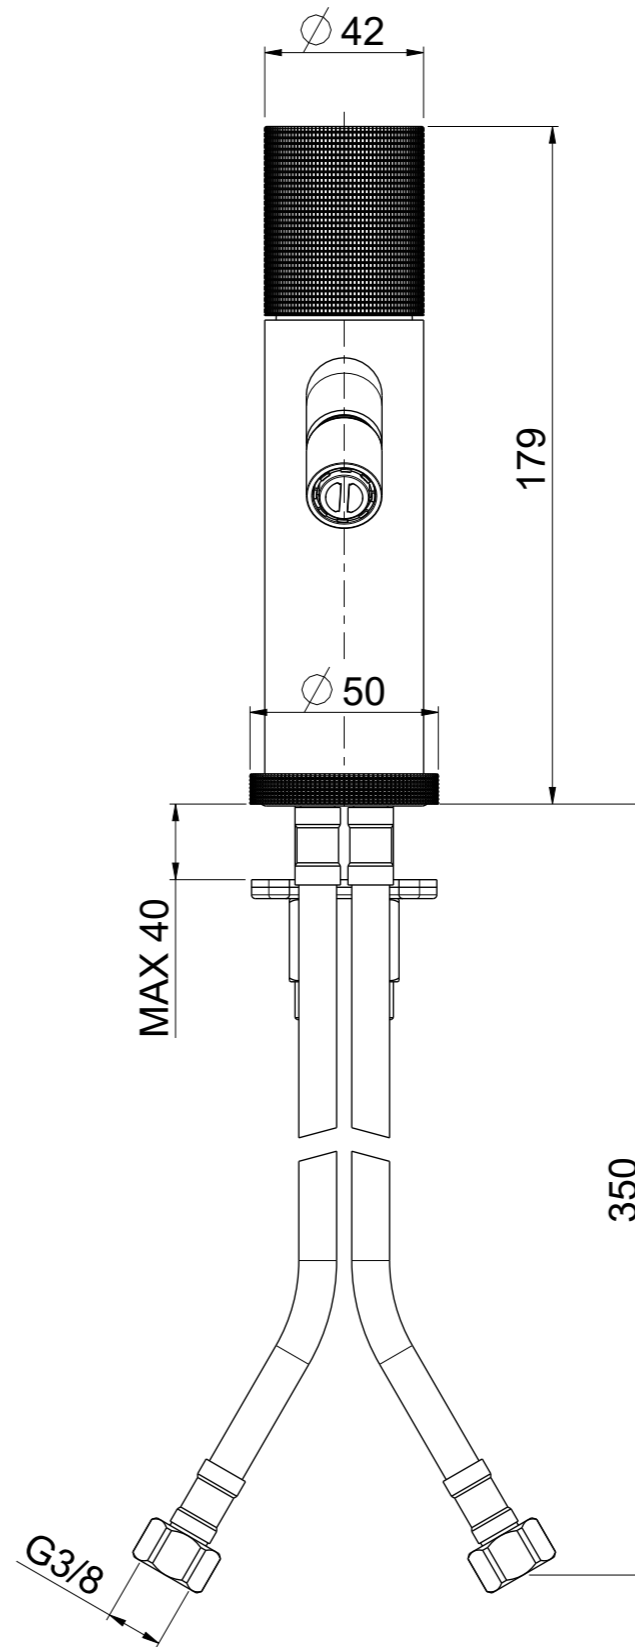

OIOLI RUBINETTERIE e-mail: mattia@oioli.com Via Pul Stretta, 10/12 28024 Gozzano (No) ITALY	DATA	6/11/2023	VERSIONE	PROGETTO	SCALA	CODICE DISEGNO	
	DISEGNATORE	B.F.	1.1		1:2	OIM7BT005RO	
DESCRIZIONE							ARTICOLO
MISCELATORE BIDET MICRO 70 TC							M7BT005RO