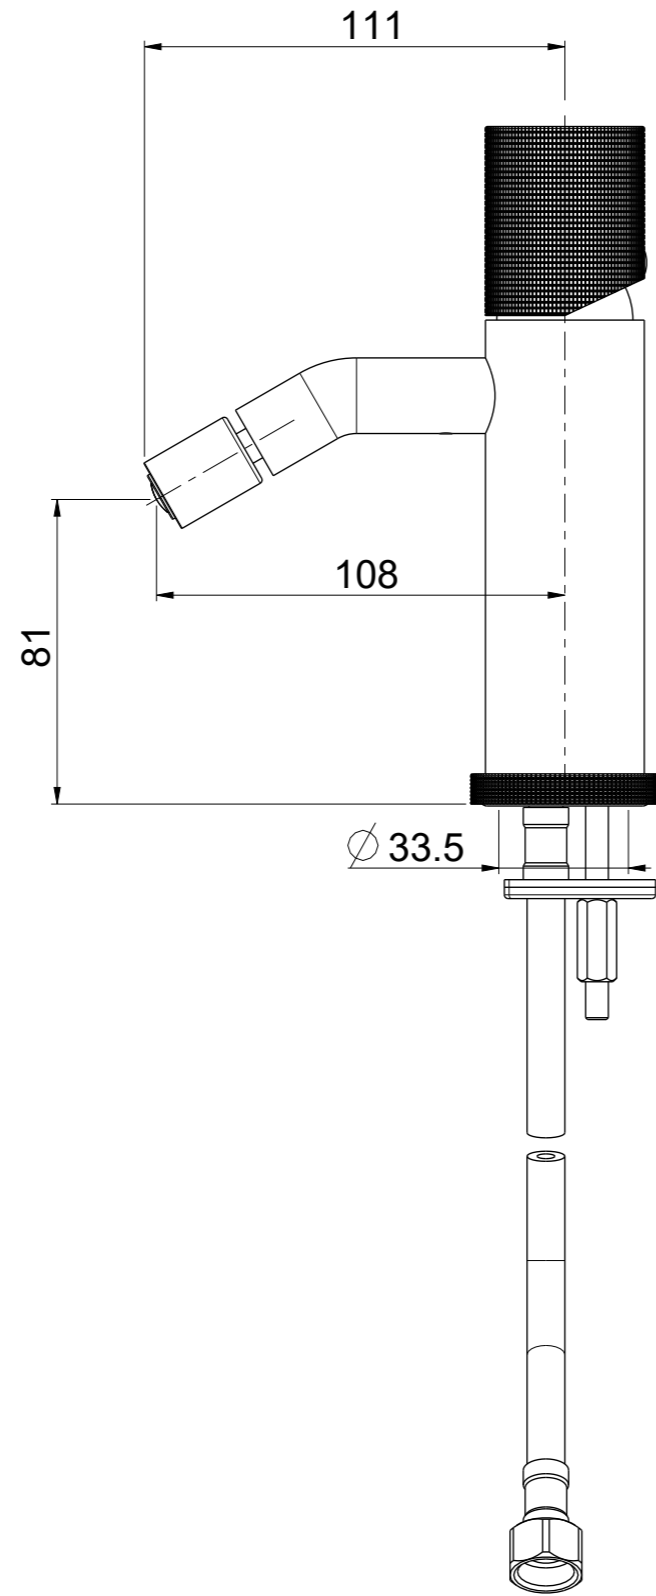

OIOLI RUBINETTERIE e-mail: mattia@oioli.com Via Pul Stretta, 10/12 28024 Gozzano (No) ITALY	DATA	6/11/2023	VERSIONE	PROGETTO	SCALA	CODICE DISEGNO	
	DISEGNATORE	B.F.	1.1		1:2	OIM7BT005RO	
DESCRIZIONE							ARTICOLO
MISCELATORE BIDET MICRO 70 TC							M7BT005RO