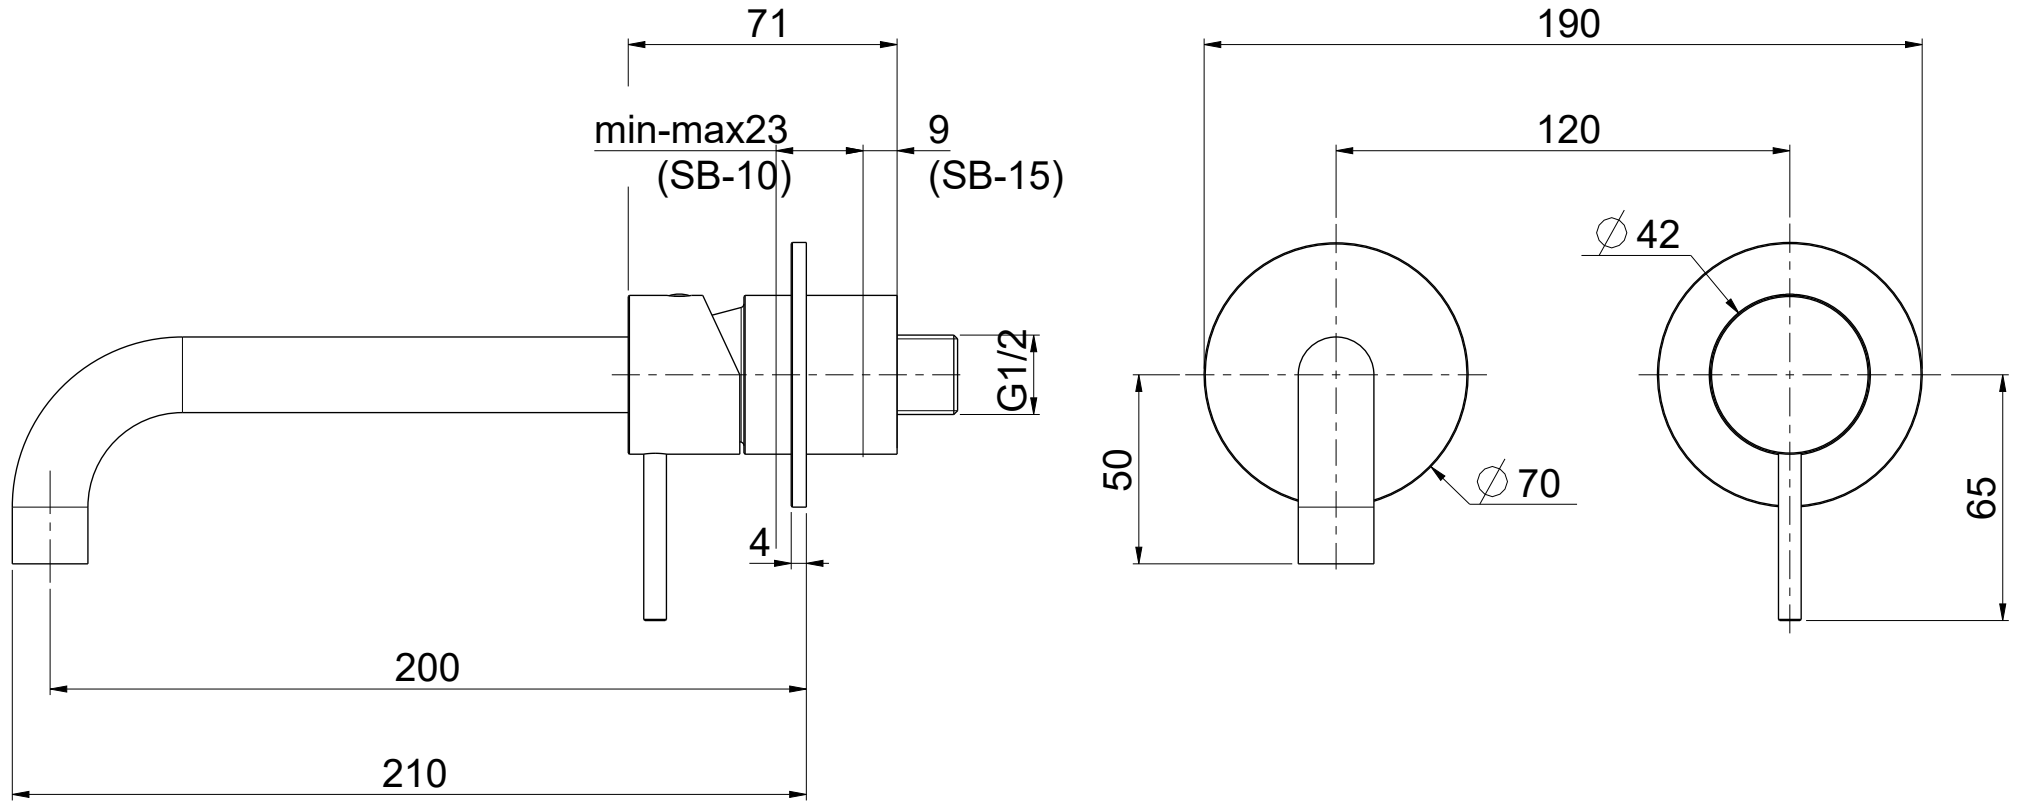

**OIOLI**  
**RUBINETTERIE**

e-mail: mattia@oioli.com  
 Via Pul Stretta, 10/12  
 28024 Gozzano (No) Italy  
 Tel. 0322 956338  
 Fax 0322 912094

DATA	4/10/2023	VERSIONE	PROGETTO	SCALA	CODICE DISEGNO	
DISEGNATORE	B.F.	1.1		1:2	OILIEL102RO	
DESCRIZIONE						ARTICOLO
PARTI ESTERNE LAVABO A PARETE LIFE						LIEL102RO