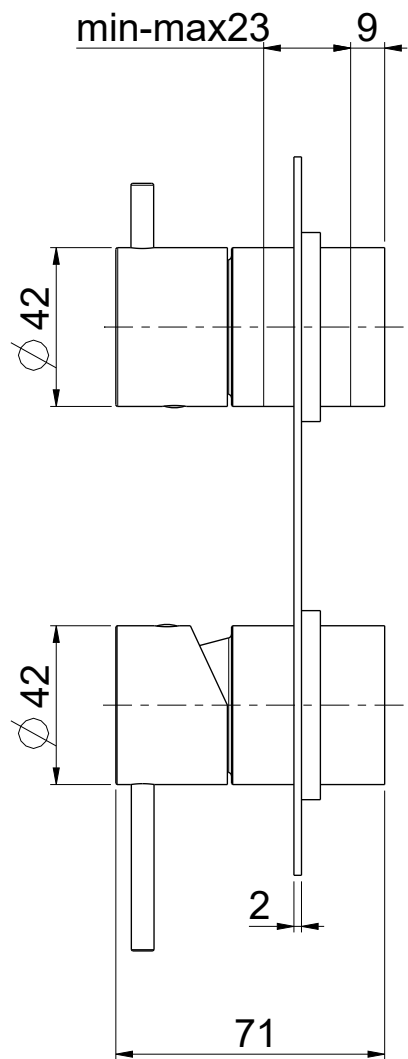

**OIOLI**  
RUBINETTERIE

e-mail: mattia @ oioli.com  
 Via Pul Stretta, 10/12 Tel. 0322 956338  
 28024 Gozzano (No) Fax 0322 912094  
 ITALY

DATA	14/9/2023	VERSIONE	PROGETTO	SCALA	CODICE DISEGNO	
DISEGNATORE	B.F.	1.1		1:2	OILIED622RO	
DESCRIZIONE						ARTICOLO
PARTI ESTERNE DOCCIA A PARETE C/DEV. 2 VIE LIFE						LIED622RO