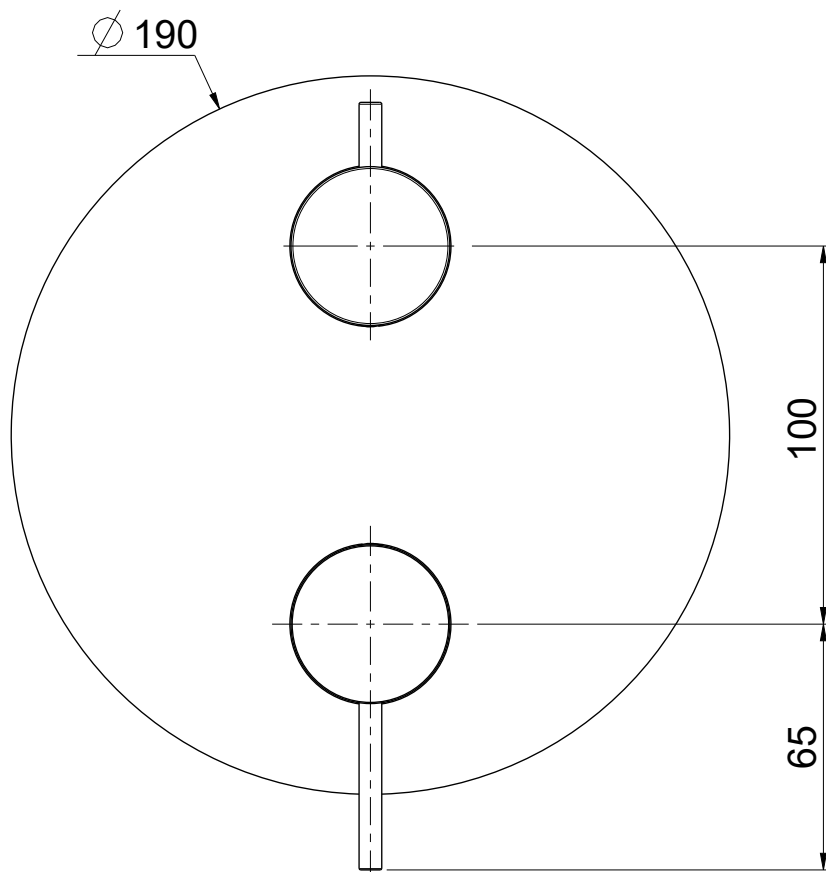

**OIOLI**  
RUBINETTERIE

e-mail: mattia @ oioli.com  
 Via Pul Stretta, 10/12 Tel. 0322 956338  
 28024 Gozzano (No) Fax 0322 912094  
 ITALY

DATA	14/9/2023	VERSIONE	PROGETTO	SCALA	CODICE DISEGNO	
DISEGNATORE	B.F.	1.1		1:2	OILIED622RO	
DESCRIZIONE						ARTICOLO
PARTI ESTERNE DOCCIA A PARETE C/DEV. 2 VIE LIFE						LIED622RO