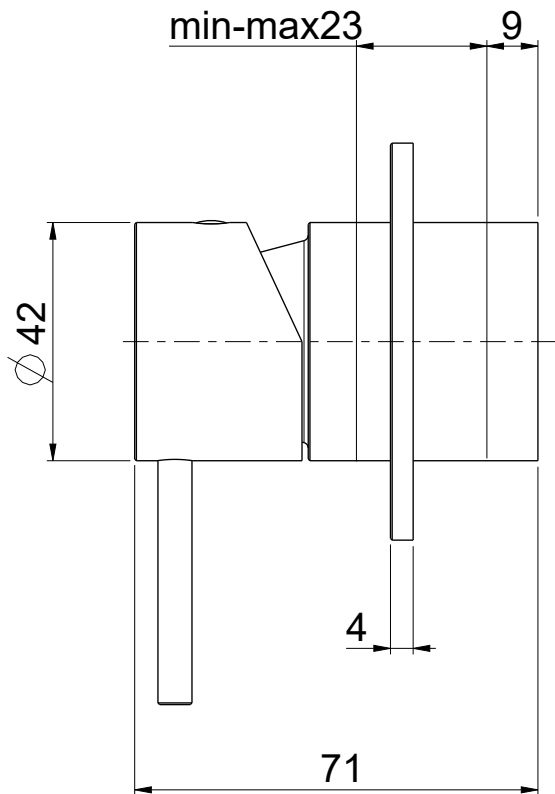

OIOLI
RUBINETTERIE

e-mail: mattia @ oioli.com
 Via Pul Stretta, 10/12
 28024 Gozzano (No) Tel. 0322 956338
 ITALY Fax 0322 912094

DATA	15/9/2023	VERSIONE	PROGETTO	SCALA	CODICE DISEGNO	
DISEGNATORE	B.F.	1.1		3:4	OILIED120RO	
DESCRIZIONE						ARTICOLO
PARTI ESTERNE DOCCIA A PARETE LIFE						LIED120RO