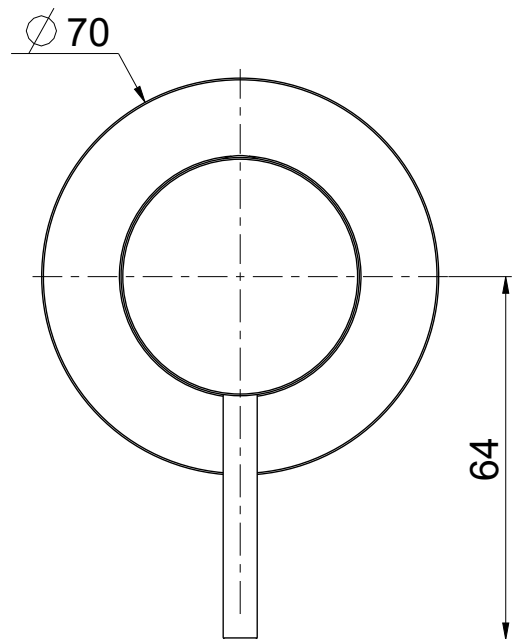

OIOLI
RUBINETTERIE

e-mail: mattia @ oioli.com
 Via Pul Stretta, 10/12
 28024 Gozzano (No) Tel. 0322 956338
 ITALY Fax 0322 912094

DATA	15/9/2023	VERSIONE	PROGETTO	SCALA	CODICE DISEGNO	
DISEGNATORE	B.F.	1.1		3:4	OILIED120RO	
DESCRIZIONE						ARTICOLO
PARTI ESTERNE DOCCIA A PARETE LIFE						LIED120RO