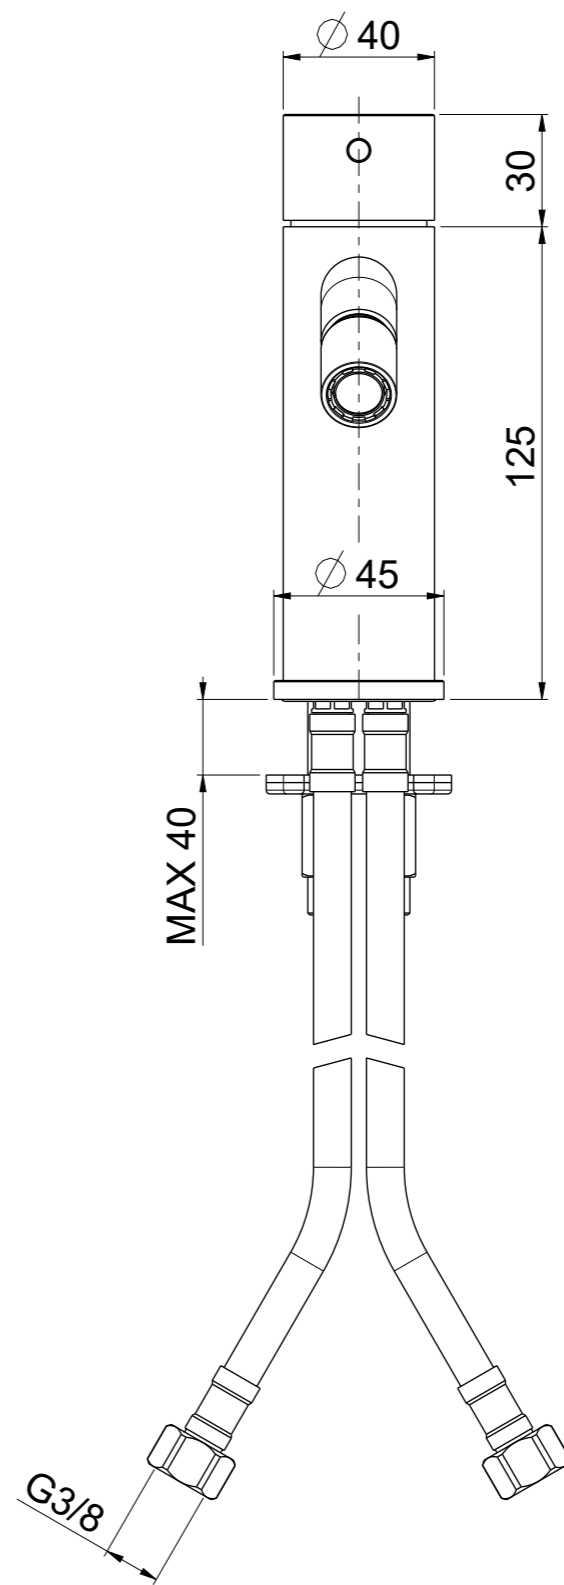

OIOLI RUBINETTERIE e-mail: mattia@oioli.com Via Pul Stretta, 10/12 28024 Gozzano (No) ITALY	DATA	6/3/2023	VERSIONE	PROGETTO	SCALA	CODICE DISEGNO	
	DISEGNATORE	B.F.	1.1		1:2	OILIBT005RO	
DESCRIZIONE							ARTICOLO
MISCELATORE BIDET LIFE							LIBT005RO