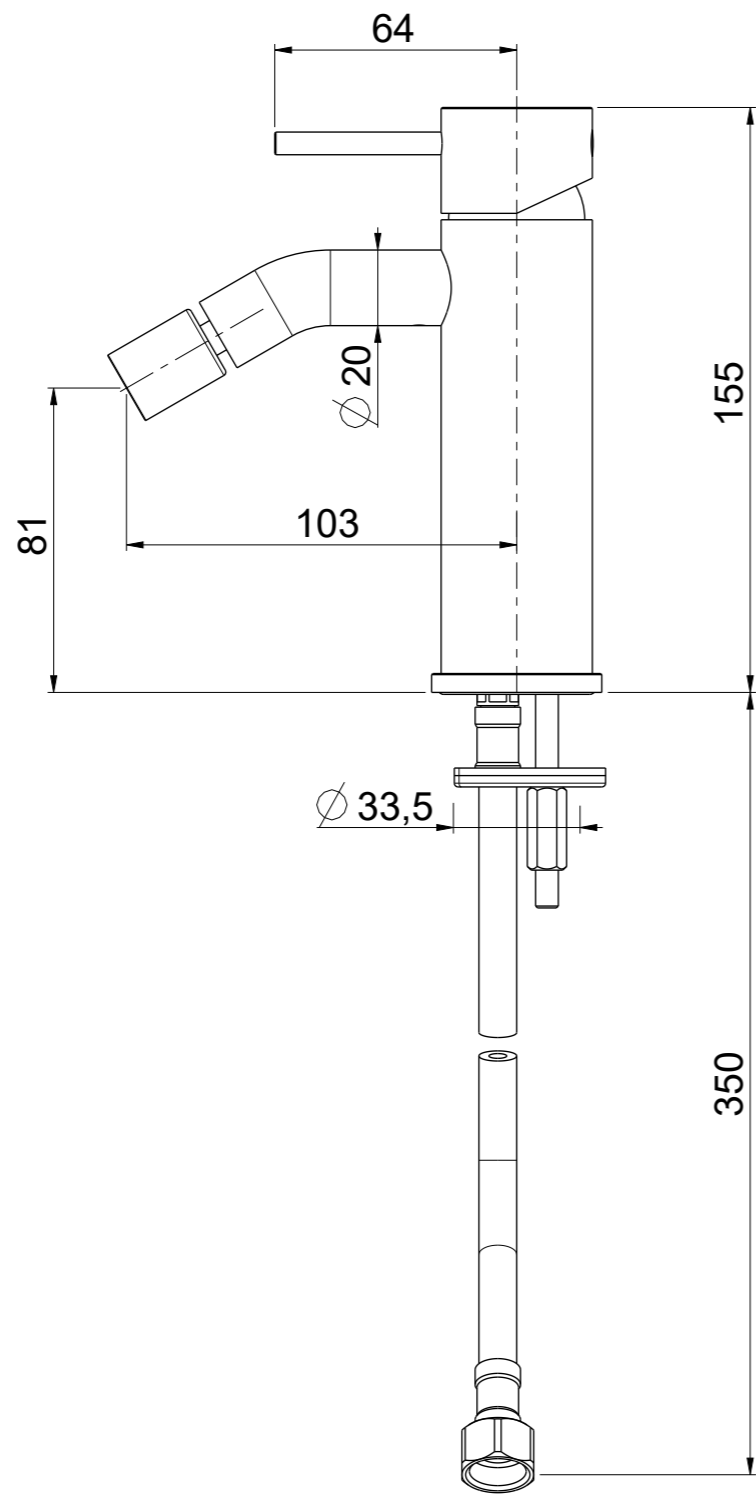

OIOLI RUBINETTERIE e-mail: mattia@oioli.com Via Pul Stretta, 10/12 28024 Gozzano (No) ITALY	DATA	6/3/2023	VERSIONE	PROGETTO	SCALA	CODICE DISEGNO	
	DISEGNATORE	B.F.	1.1		1:2	OILIBT005RO	
DESCRIZIONE							ARTICOLO
MISCELATORE BIDET LIFE							LIBT005RO