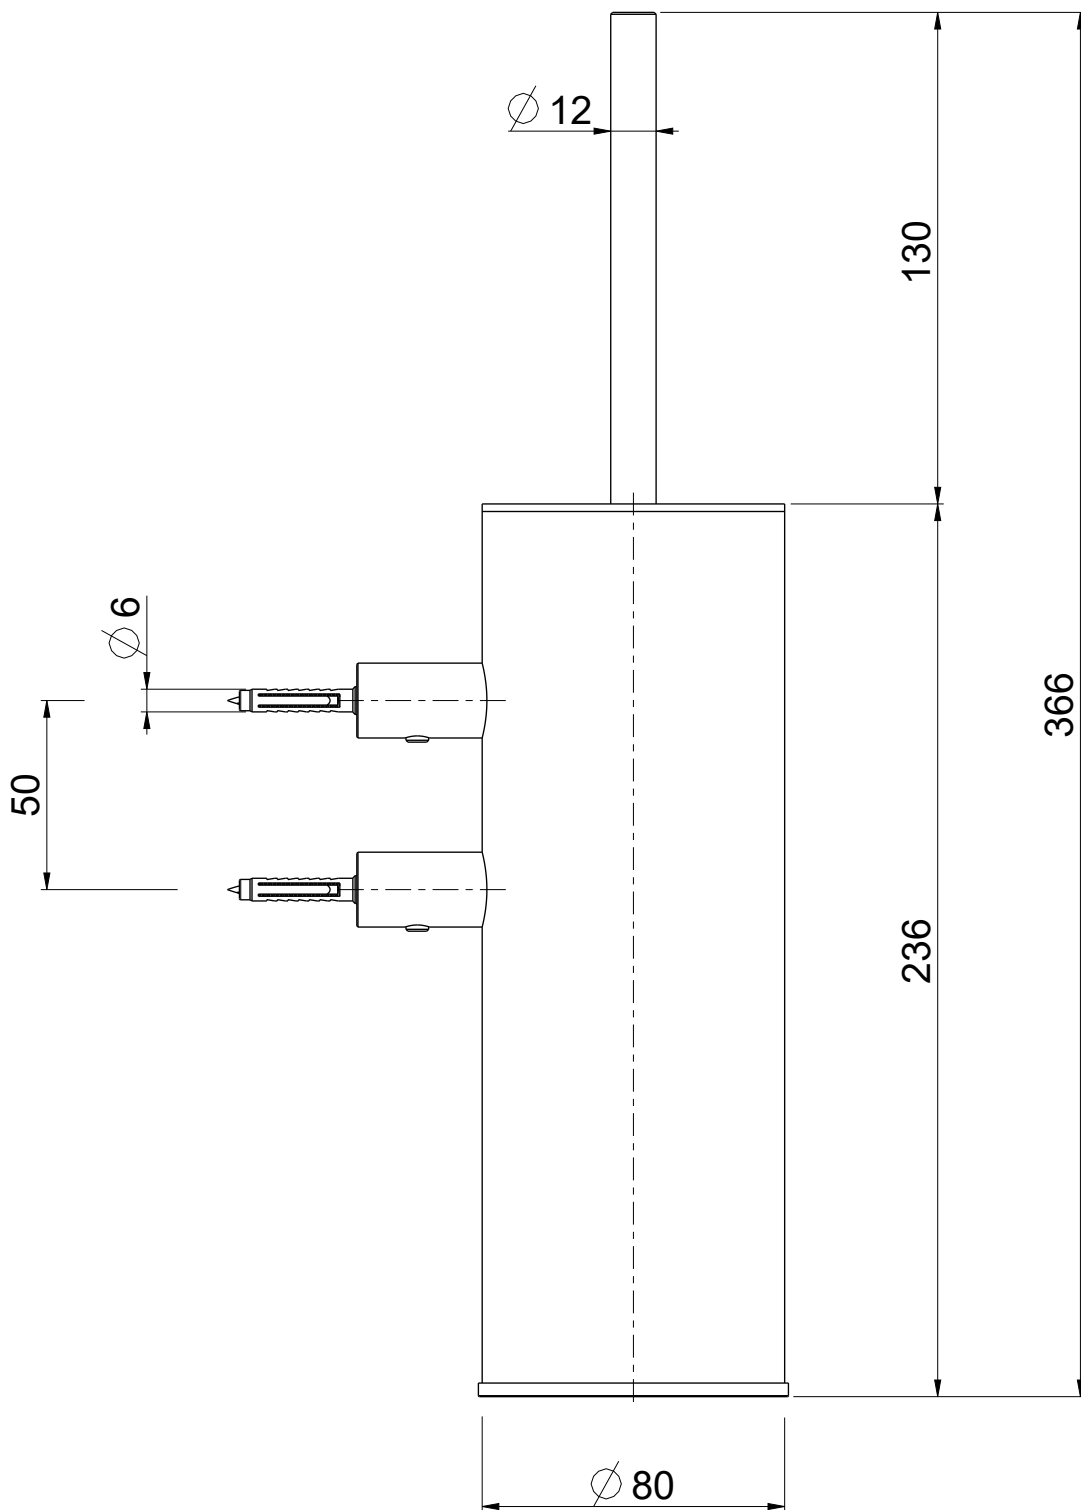

OIOLI
RUBINETTERIE

e-mail: mattia @ oioli.com
 Via Pul Stretta, 10/12 Tel. 0322 956338
 28024 Gozzano (No) Fax 0322 912094
 ITALY

DATA	5/6/2023	VERSIONE	PROGETTO	SCALA	CODICE DISEGNO	
DISEGNATORE	B.F.	1.2		1:2	OILIAB007RO	
DESCRIZIONE						ARTICOLO
PORTASCOPINO A PARETE LIFE						LIAB007RO