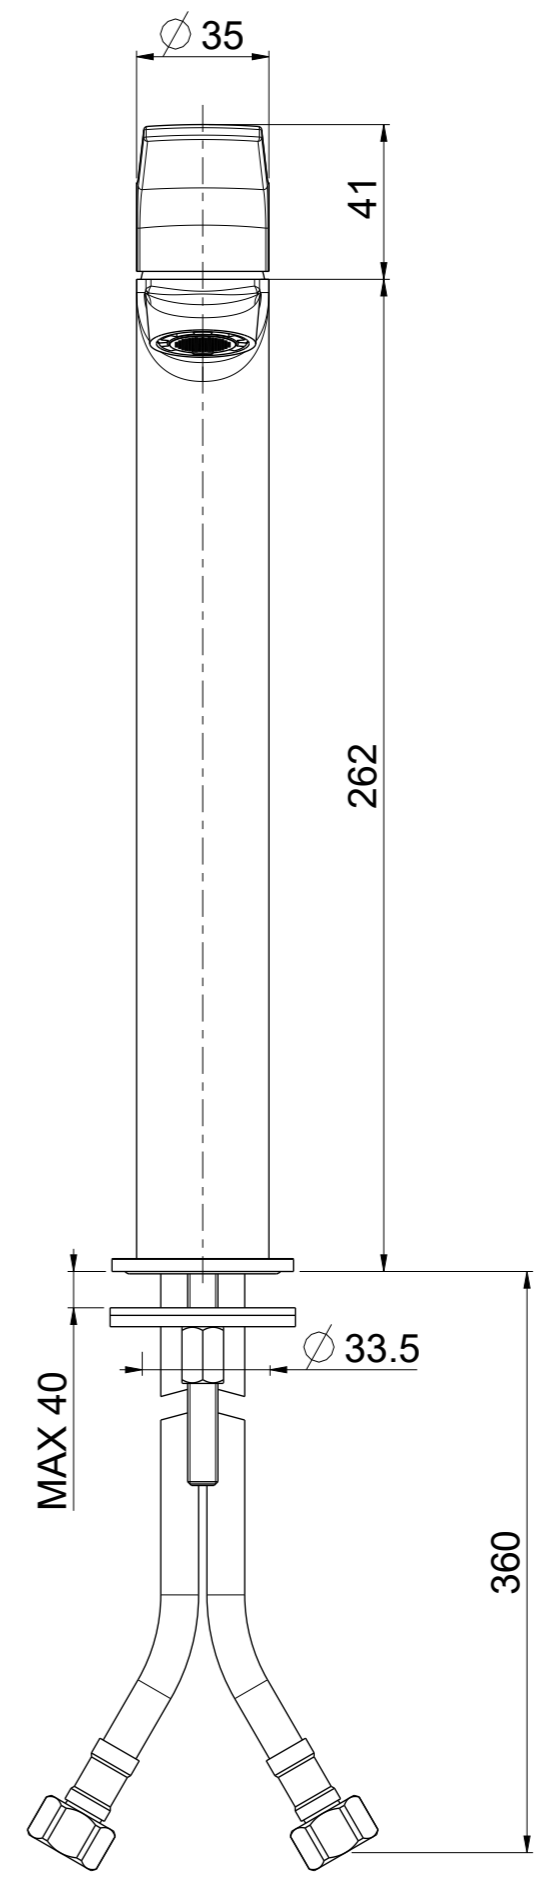

OIOLI RUBINETTERIE e-mail: mattia@oioli.com Via Pul Stretta, 10/12 28024 Gozzano (No) ITALY	DATA	30/5/2023	VERSIONE	PROGETTO	SCALA	CODICE DISEGNO	
	DISEGNATORE	B.F.	1.1		1:2	OIKRLT004RO	
DESCRIZIONE							ARTICOLO
MISCELATORE LAVABO ALTO KREO							KRLT004RO