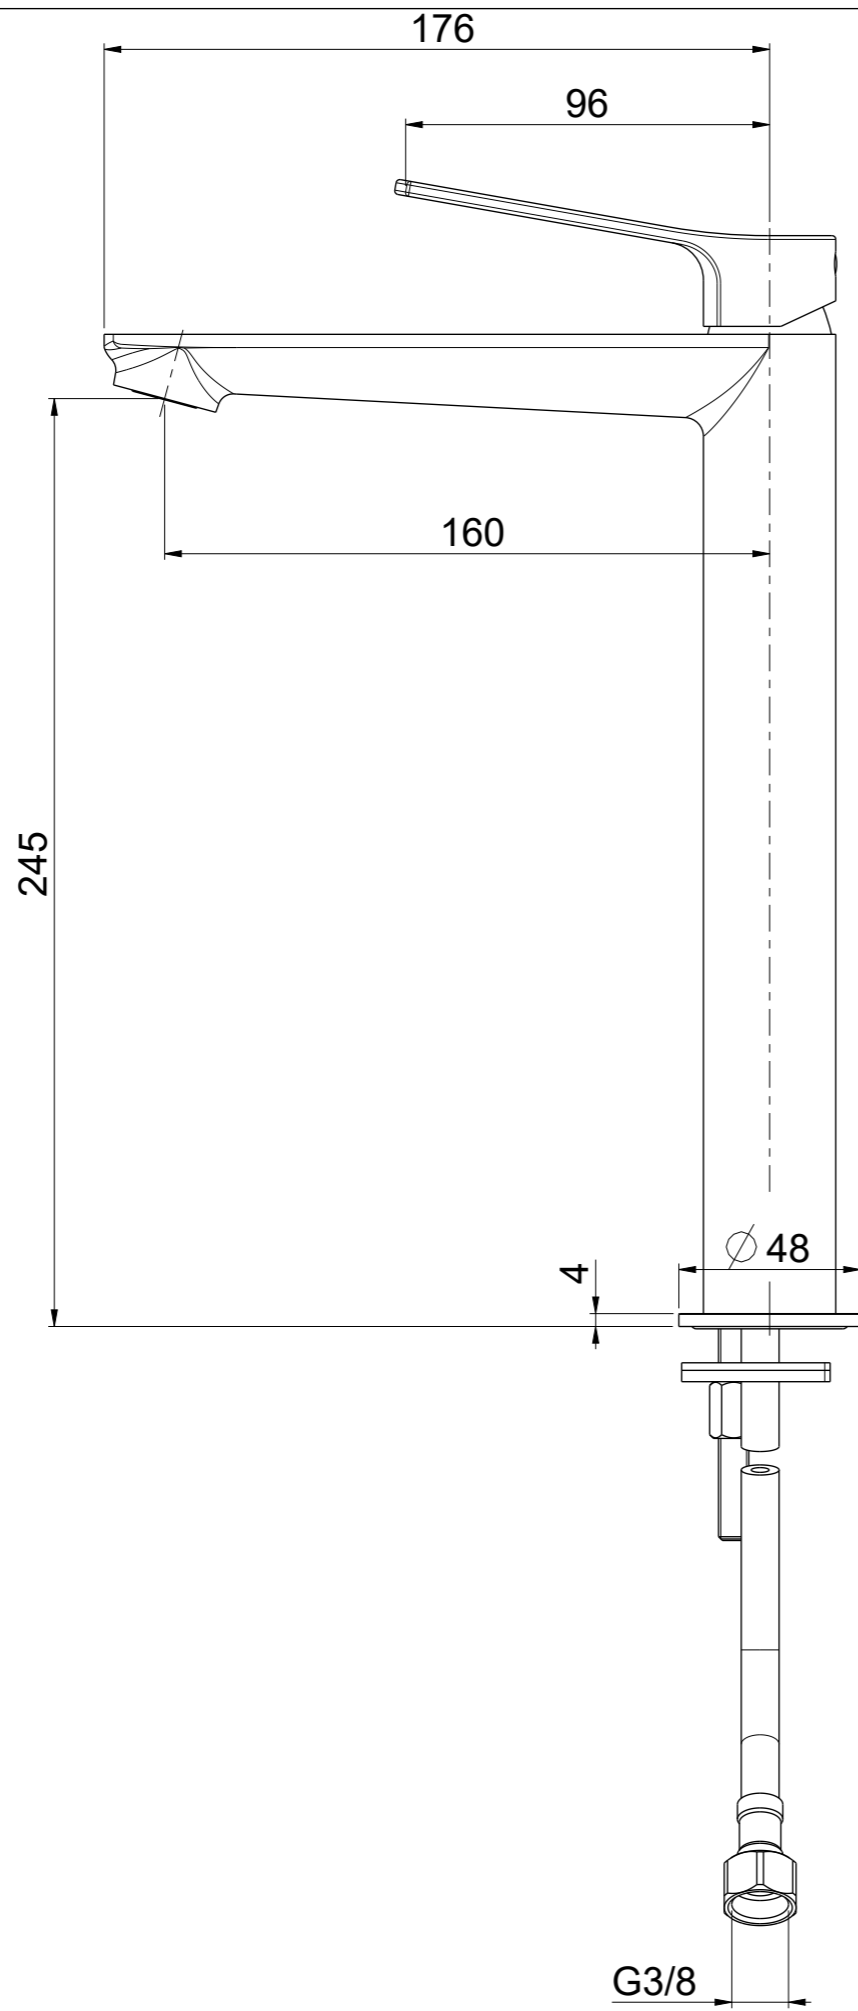

OIOLI RUBINETTERIE e-mail: mattia@oioli.com Via Pul Stretta, 10/12 28024 Gozzano (No) ITALY	DATA	30/5/2023	VERSIONE	PROGETTO	SCALA	CODICE DISEGNO	
	DISEGNATORE	B.F.	1.1		1:2	OIKRLT004RO	
DESCRIZIONE							ARTICOLO
MISCELATORE LAVABO ALTO KREO							KRLT004RO