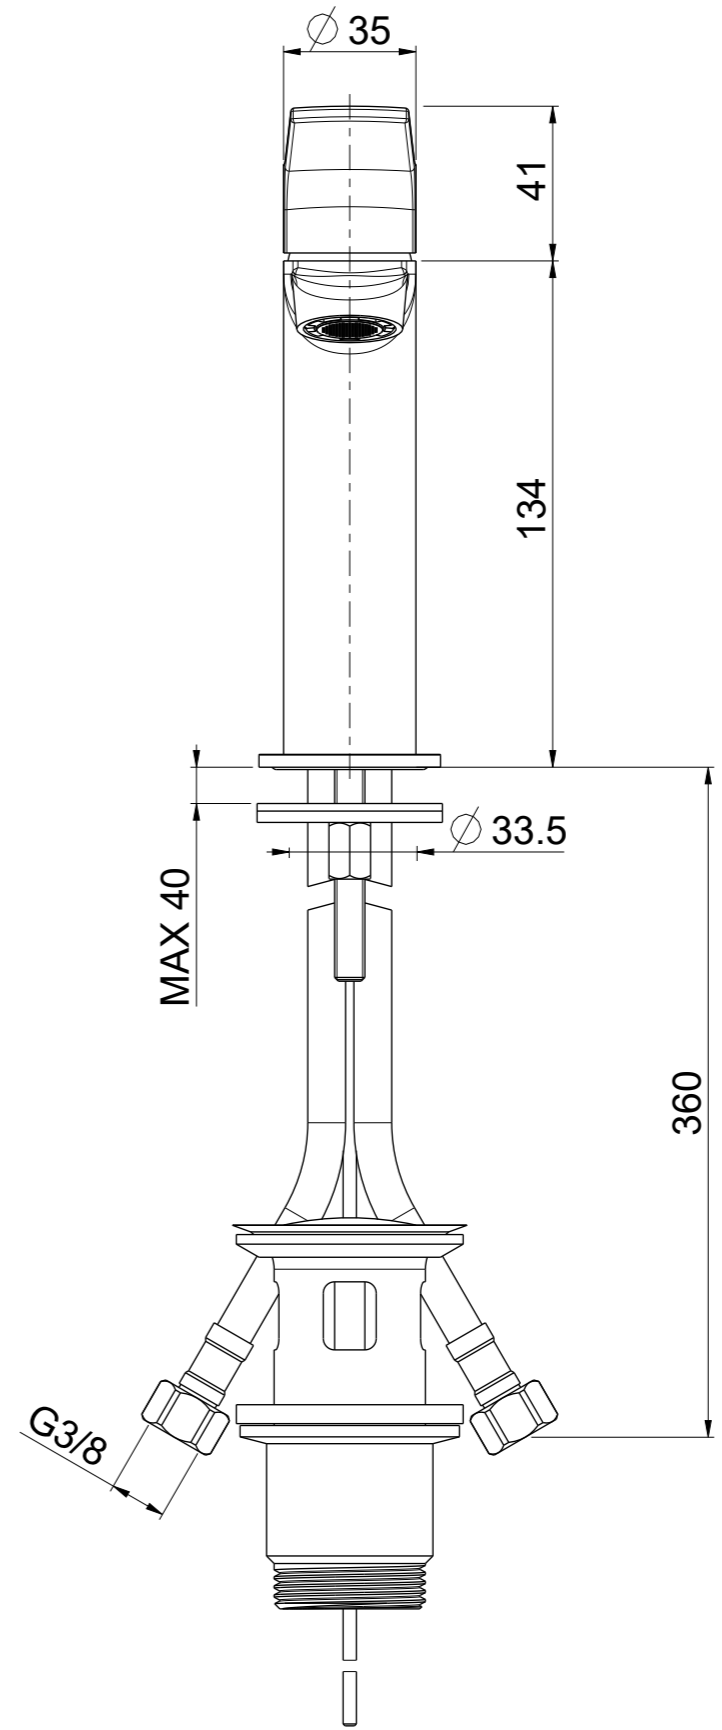

OIOLI RUBINETTERIE e-mail: mattia@oioli.com Via Pul Stretta, 10/12 28024 Gozzano (No) ITALY	DATA	7/2/2023	VERSIONE	PROGETTO	SCALA	CODICE DISEGNO	
	DISEGNATORE	B.F.	1.2		1:2	OIKRLS000RO	
	DESCRIZIONE	MISCELATORE LAVABO KREO					ARTICOLO