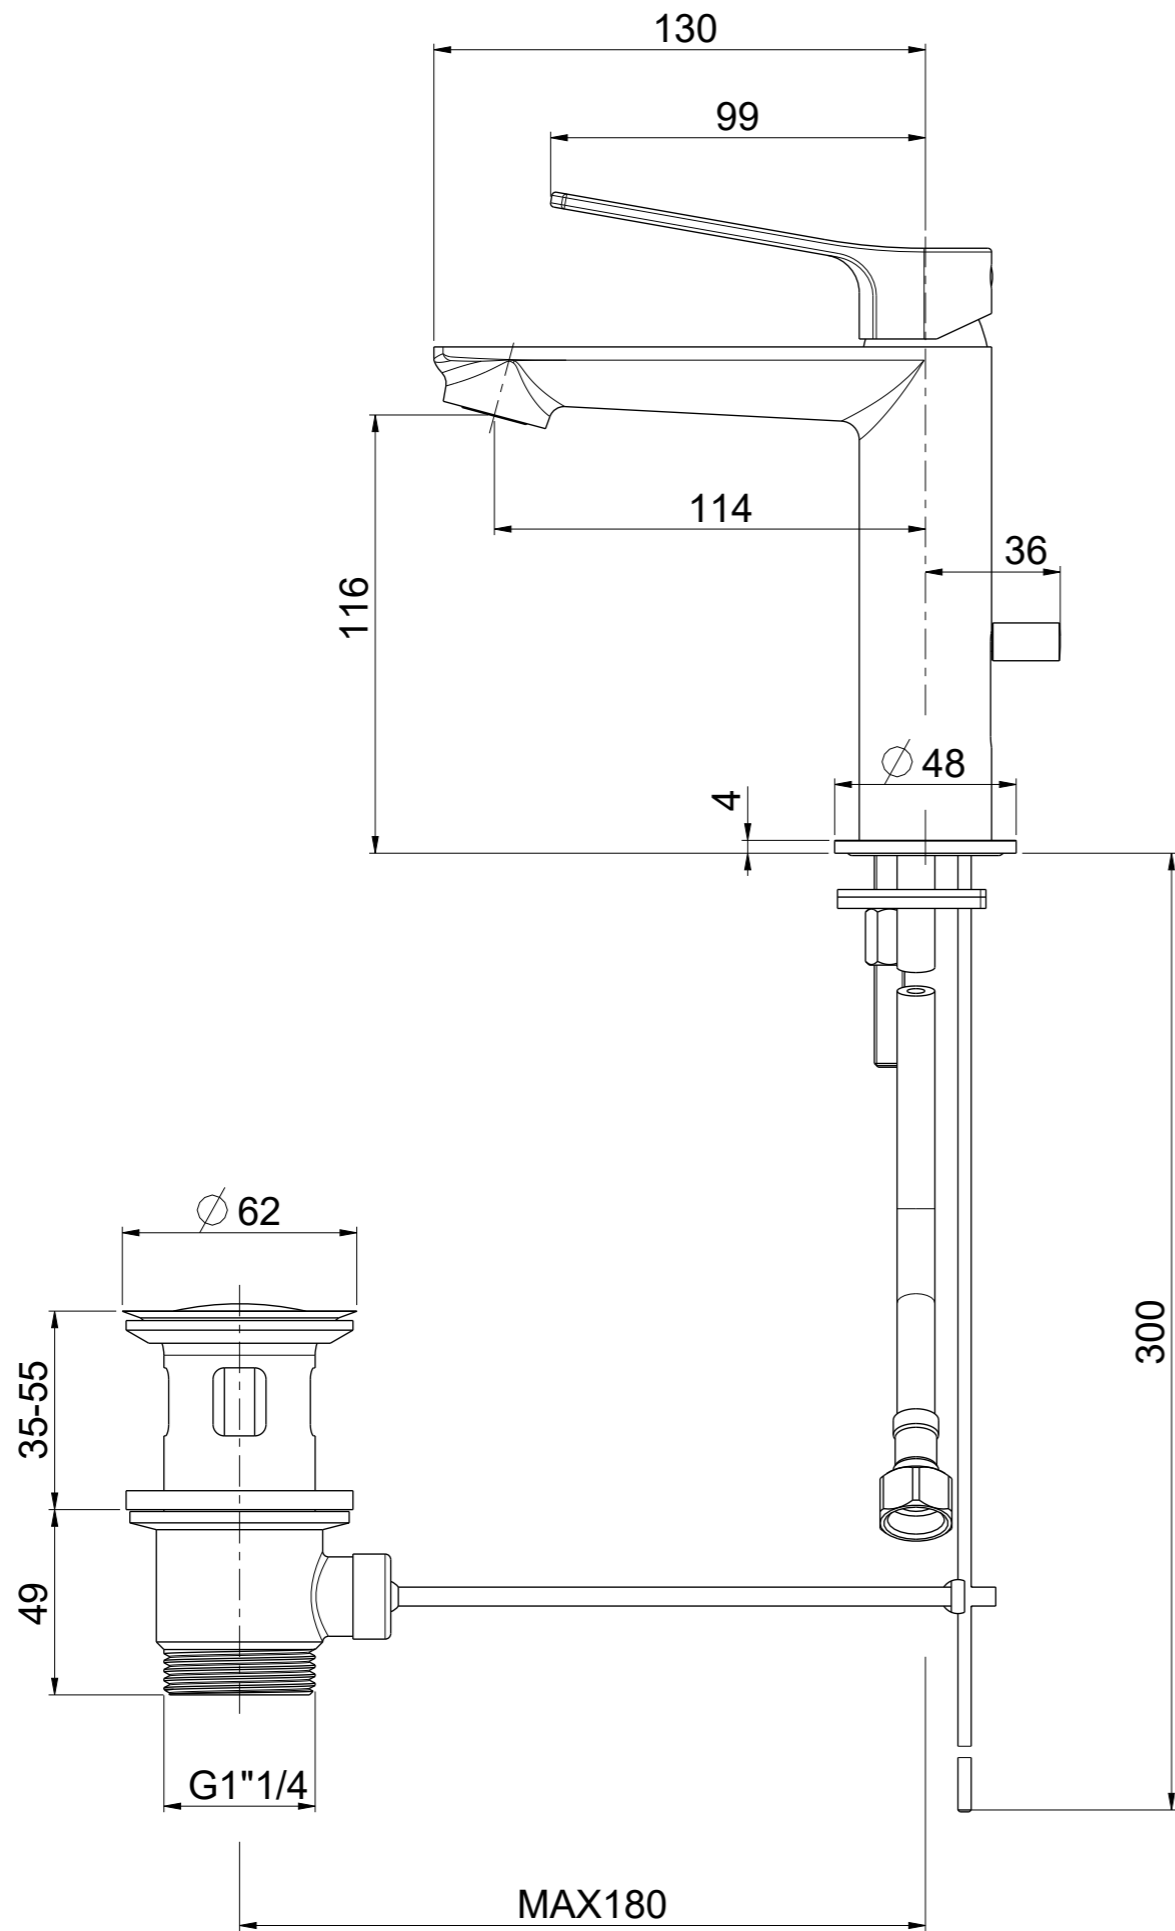

OIOLI RUBINETTERIE e-mail: mattia@oioli.com Via Pul Stretta, 10/12 28024 Gozzano (No) ITALY	DATA	7/2/2023	VERSIONE	PROGETTO	SCALA	CODICE DISEGNO	
	DISEGNATORE	B.F.	1.2		1:2	OIKRLS000RO	
	DESCRIZIONE	MISCELATORE LAVABO KREO					ARTICOLO