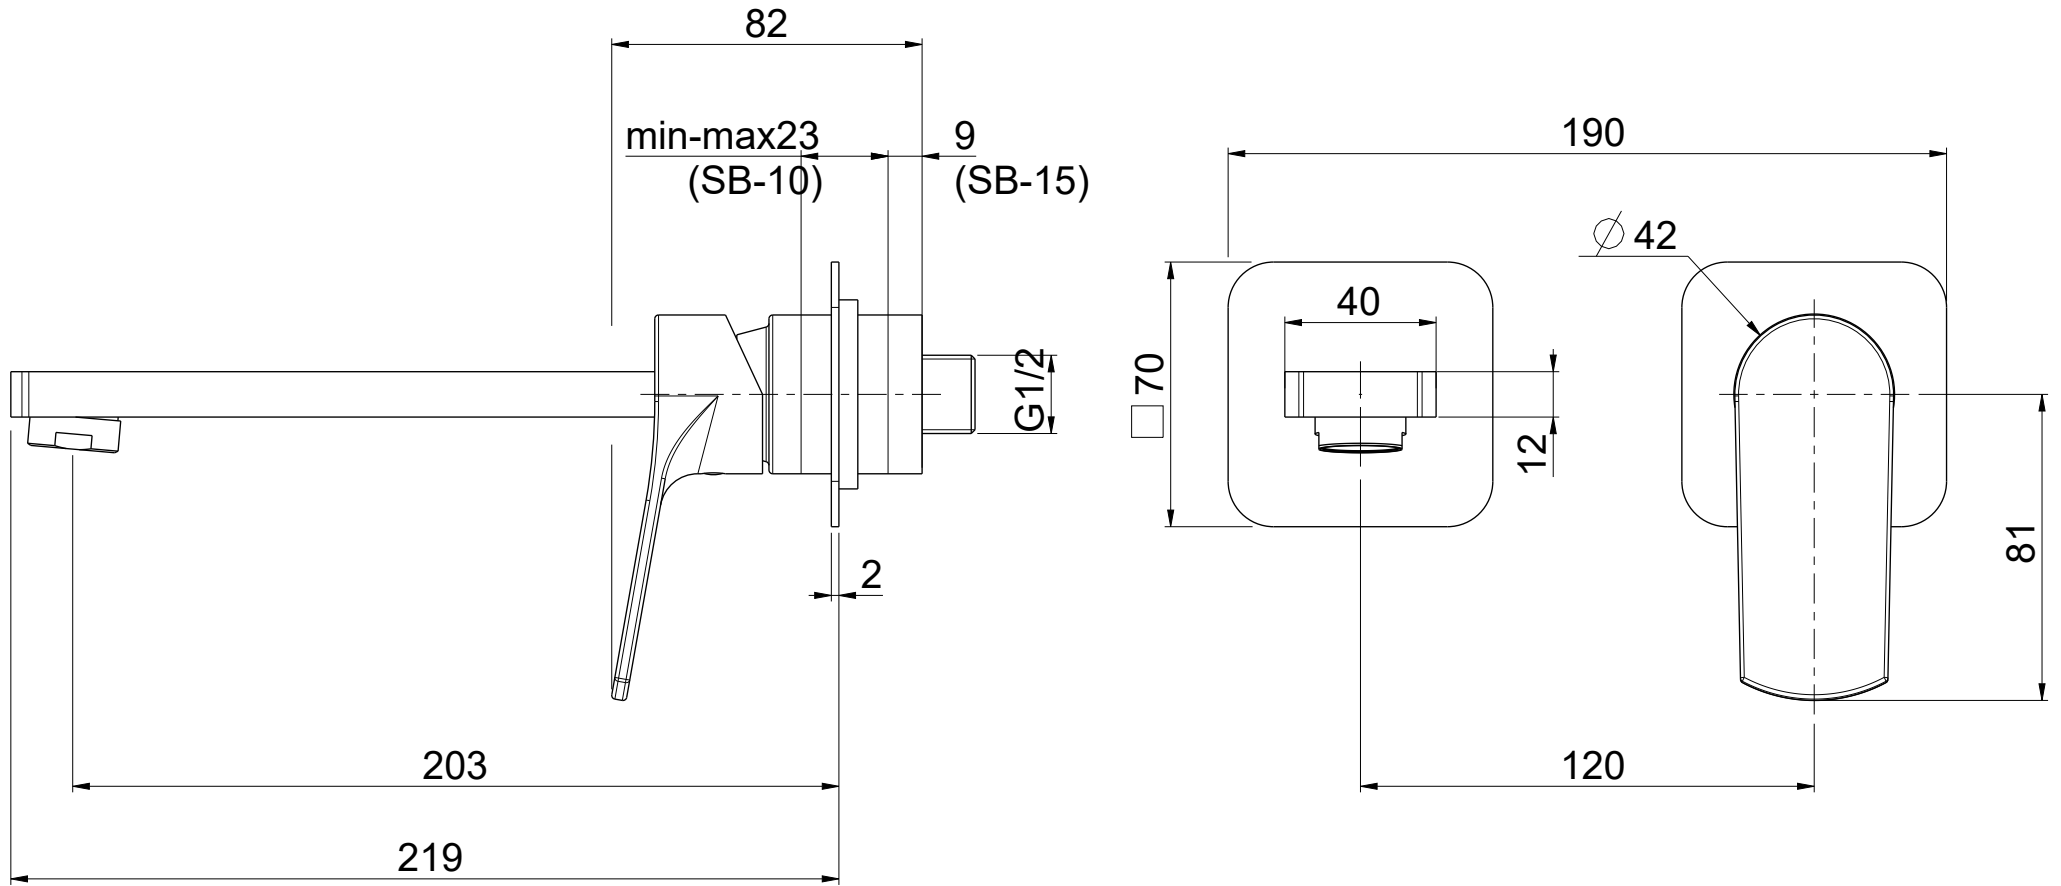

**OIOLI**  
**RUBINETTERIE**

e-mail: mattia@oioli.com  
 Via Pul Stretta, 10/12  
 28024 Gozzano (No) Italy  
 Tel. 0322 956338  
 Fax 0322 912094

DATA	5/10/2023	VERSIONE	PROGETTO	SCALA	CODICE DISEGNO	
DISEGNATORE	B.E.	1.1		1:2	OIKREL202RO	
DESCRIZIONE						ARTICOLO
PARTI ESTERNE LAVABO A PARETE KREO						KREL202RO