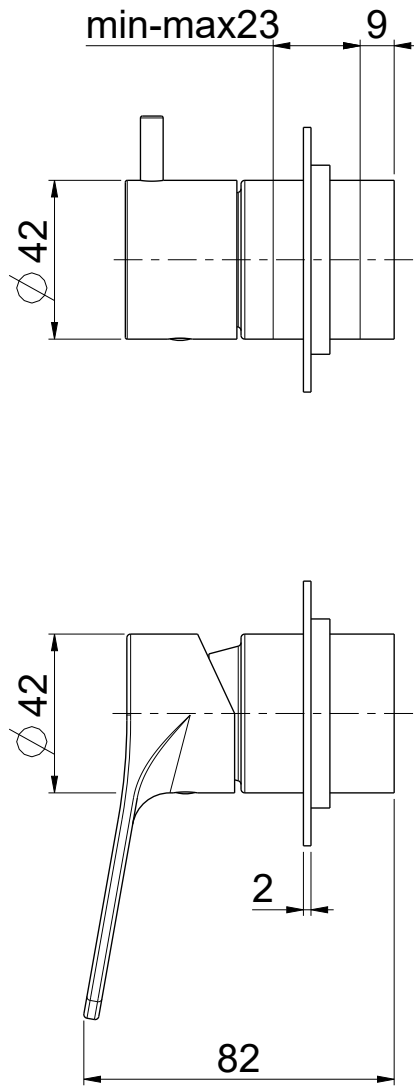

OIOLI
RUBINETTERIE

e-mail: mattia@oioli.com
 Via Pul Stretta, 10/12
 28024 Gozzano (No) Italy
 Tel. 0322 956338
 Fax 0322 912094

DATA	28/9/2023	VERSIONE	PROGETTO	SCALA	CODICE DISEGNO	
DISEGNATORE	B.E.	1.2		1:2	OIKRED222RO	
DESCRIZIONE	PARTI ESTERNE DOCCIA A PARETE C/DEV. 2 VIE KREO					ARTICOLO KRED222RO