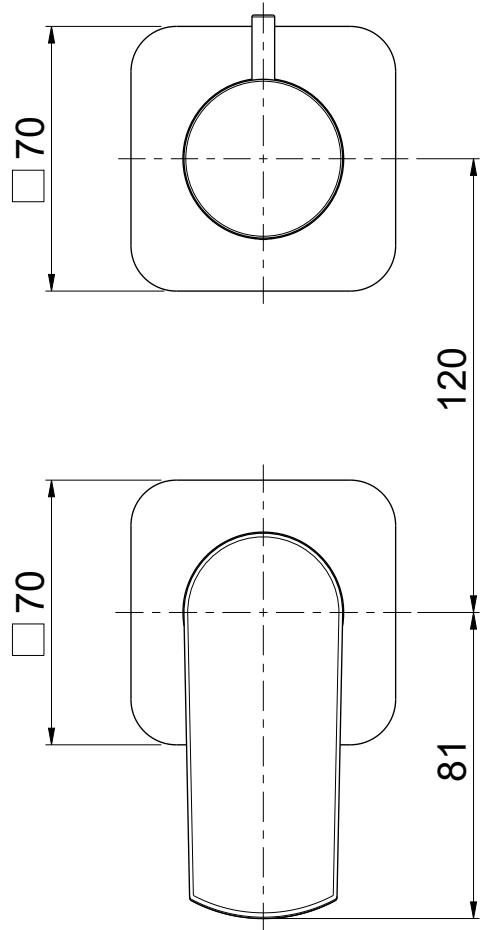

OIOLI
RUBINETTERIE

e-mail: mattia@oioli.com
 Via Pul Stretta, 10/12
 28024 Gozzano (No) Italy
 Tel. 0322 956338
 Fax 0322 912094

DATA	28/9/2023	VERSIONE	PROGETTO	SCALA	CODICE DISEGNO	
DISEGNATORE	B.E.	1.2		1:2	OIKRED222RO	
DESCRIZIONE	PARTI ESTERNE DOCCIA A PARETE C/DEV. 2 VIE KREO					ARTICOLO KRED222RO