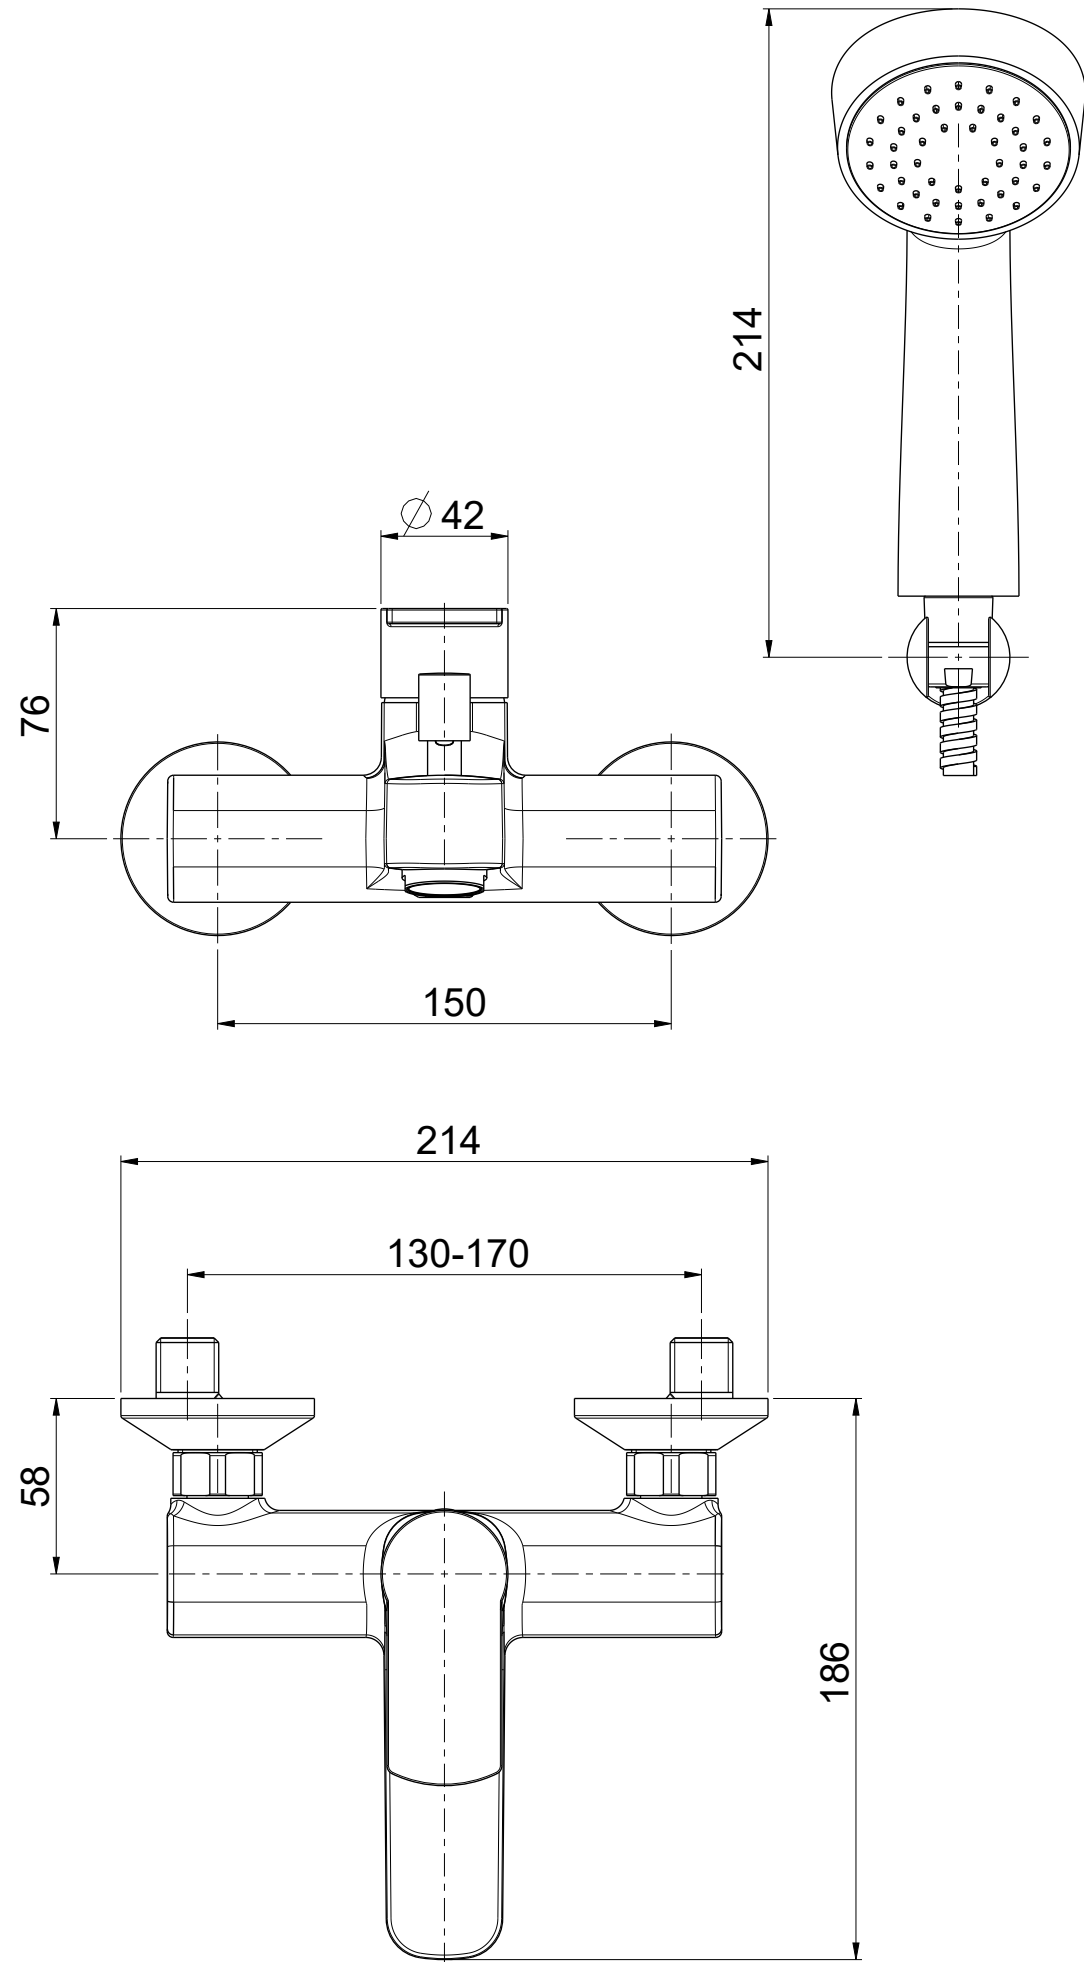

OIOLI RUBINETTERIE e-mail: mattia@oioli.com Via Pul Stretta, 10/12 28024 Gozzano (No) ITALY	DATA	17/5/2023	VERSIONE	PROGETTO	SCALA	CODICE DISEGNO	
	DISEGNATORE	B.F.	1.1		2:5	OIJAVE110RO	
DESCRIZIONE							ARTICOLO
GRUPPO VASCA A PARETE CON DOCETTA JAZZ							JAVE110RO