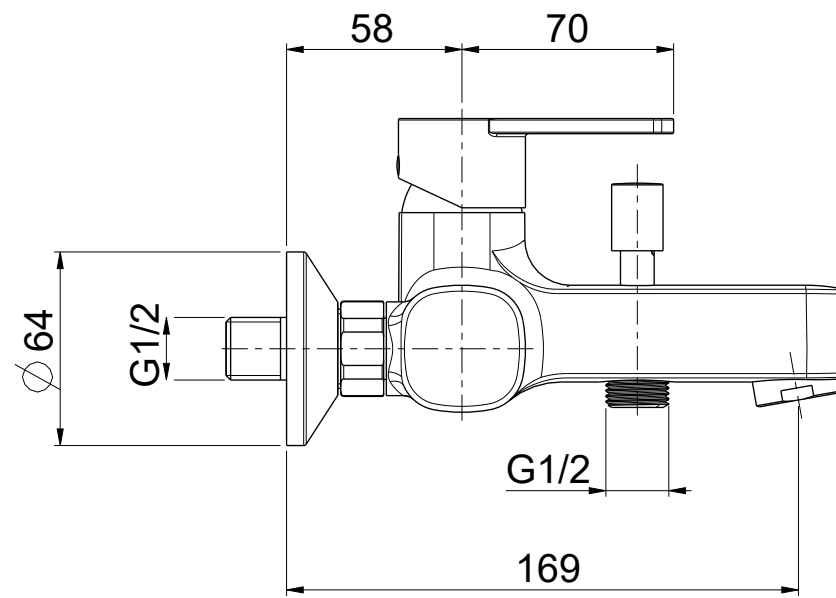

OIOLI RUBINETTERIE e-mail: mattia@oioli.com Via Pul Stretta, 10/12 28024 Gozzano (No) ITALY	DATA	17/5/2023	VERSIONE	PROGETTO	SCALA	CODICE DISEGNO	
	DISEGNATORE	B.F.	1.1		2:5	OIJAVE110RO	
DESCRIZIONE							ARTICOLO
GRUPPO VASCA A PARETE CON DOCETTA JAZZ							JAVE110RO