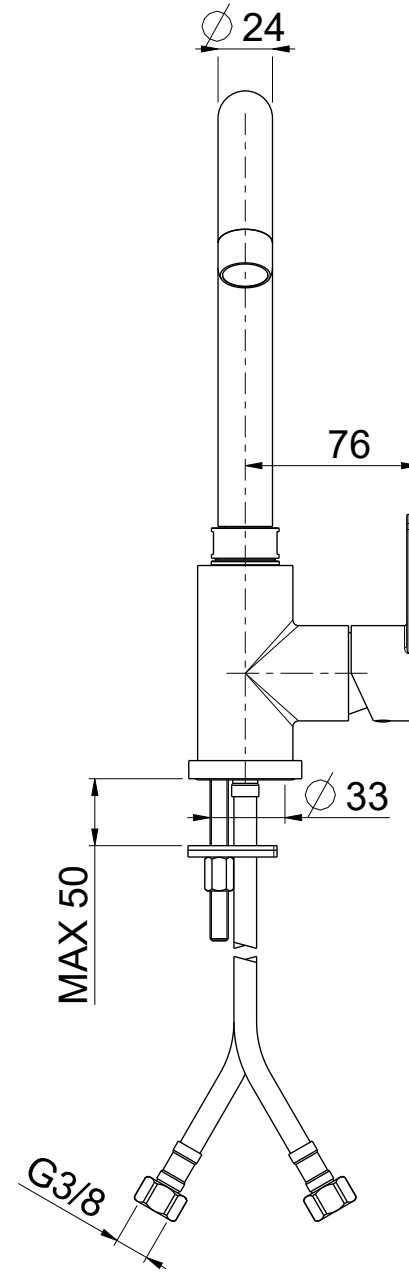

OIOLI
RUBINETTERIE
 e-mail: mattia@oioli.com
 Via Pul Stretta, 10/12
 28024 Gozzano (No) Italy
 Tel. 0322 956338
 Fax 0322 912094

| | | | | | | |
|--|-----------|----------|----------|-------|----------------|-----------|
| DATA | 31/3/2023 | VERSIONE | PROGETTO | SCALA | CODICE DISEGNO | |
| DISEGNATORE | B.F. | 1.1 | | 3:10 | OIJALT062RO | |
| DESCRIZIONE | | | | | | ARTICOLO |
| MONOCOMANDO LAVABO BOCCA GIREVOLE JAZZ | | | | | | JALT062RO |