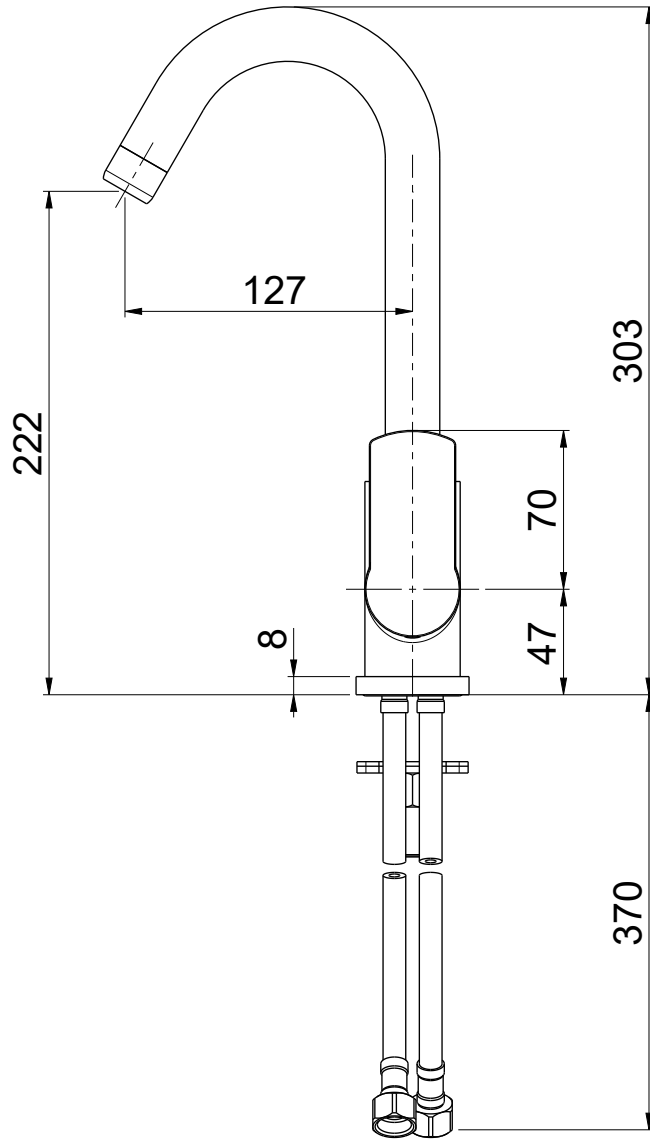

OIOLI
RUBINETTERIE
 e-mail: mattia@oioli.com
 Via Pul Stretta, 10/12
 28024 Gozzano (No) Italy
 Tel. 0322 956338
 Fax 0322 912094

| | | | | | | |
|--|-----------|----------|----------|-------|----------------|-----------|
| DATA | 31/3/2023 | VERSIONE | PROGETTO | SCALA | CODICE DISEGNO | |
| DISEGNATORE | B.F. | 1.1 | | 3:10 | OIJALT062RO | |
| DESCRIZIONE | | | | | | ARTICOLO |
| MONOCOMANDO LAVABO BOCCA GIREVOLE JAZZ | | | | | | JALT062RO |