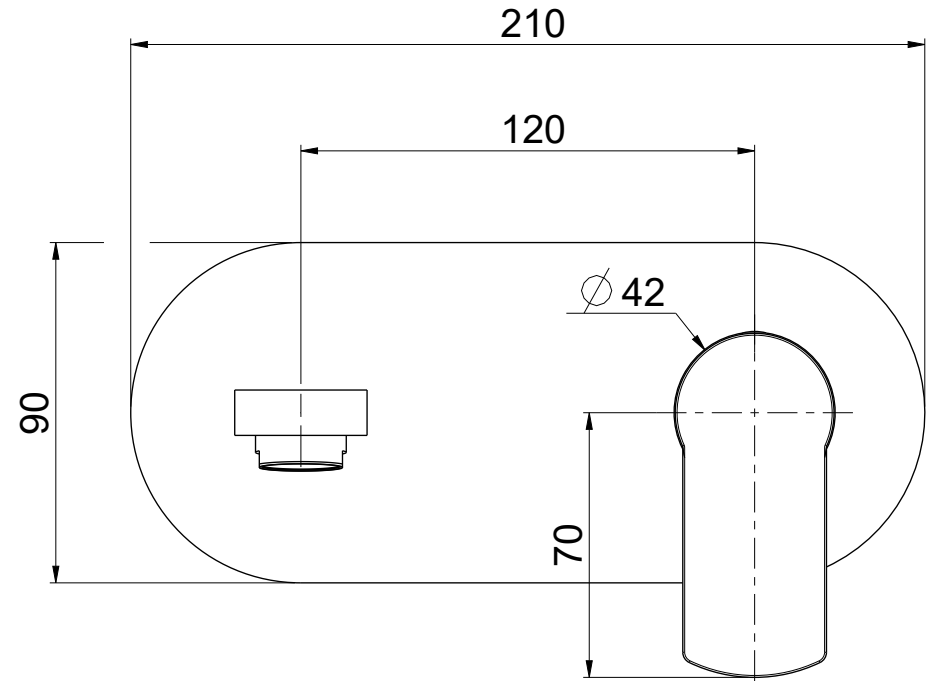

OIOLI
RUBINETTERIE

e-mail: mattia@oioli.com
 Via Pul Stretta, 10/12
 28024 Gozzano (No) Italy
 Tel. 0322 956338
 Fax 0322 912094

DATA	23/1/2023	VERSIONE	PROGETTO	SCALA	CODICE DISEGNO	
DISEGNATORE	B.F.	1.2		1:2	OIJAE002RO	
DESCRIZIONE						ARTICOLO
PARTI ESTERNE LAVABO A PARETE JAZZ						JZEL002RO