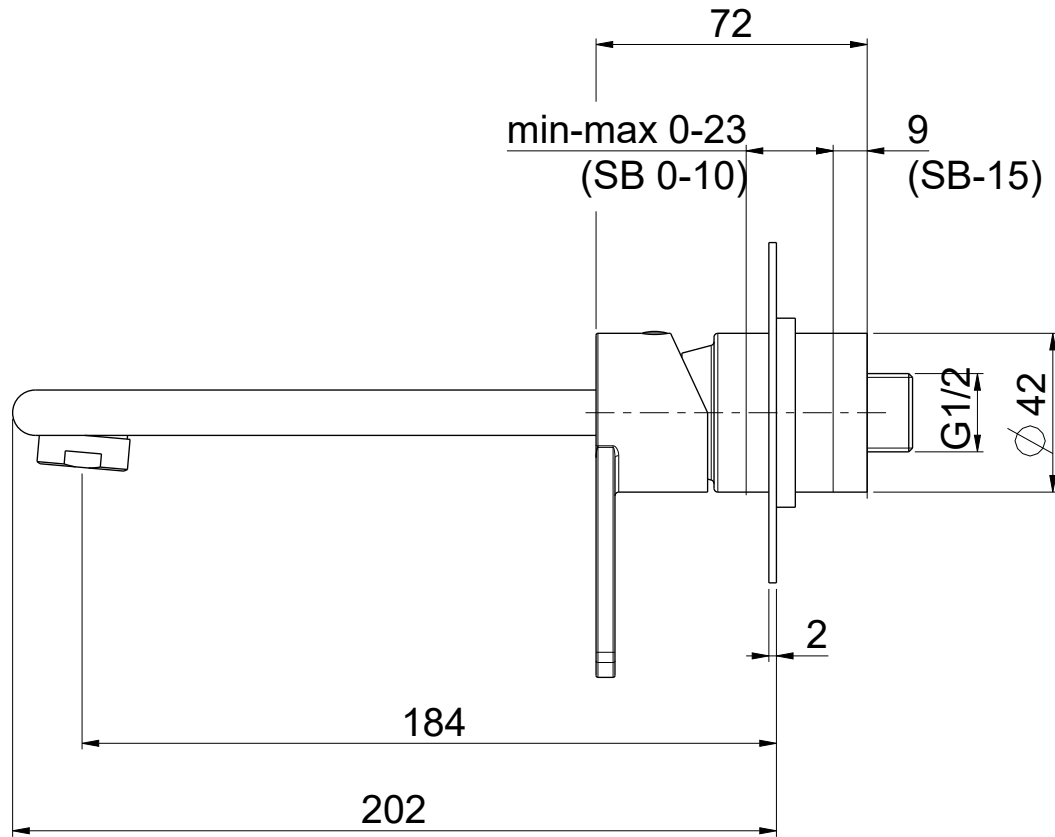

OIOLI
RUBINETTERIE

e-mail: mattia@oioli.com
 Via Pul Stretta, 10/12
 28024 Gozzano (No) Italy
 Tel. 0322 956338
 Fax 0322 912094

DATA	23/1/2023	VERSIONE	PROGETTO	SCALA	CODICE DISEGNO	
DISEGNATORE	B.F.	1.2		1:2	OIJAE002RO	
DESCRIZIONE						ARTICOLO
PARTI ESTERNE LAVABO A PARETE JAZZ						JZEL002RO