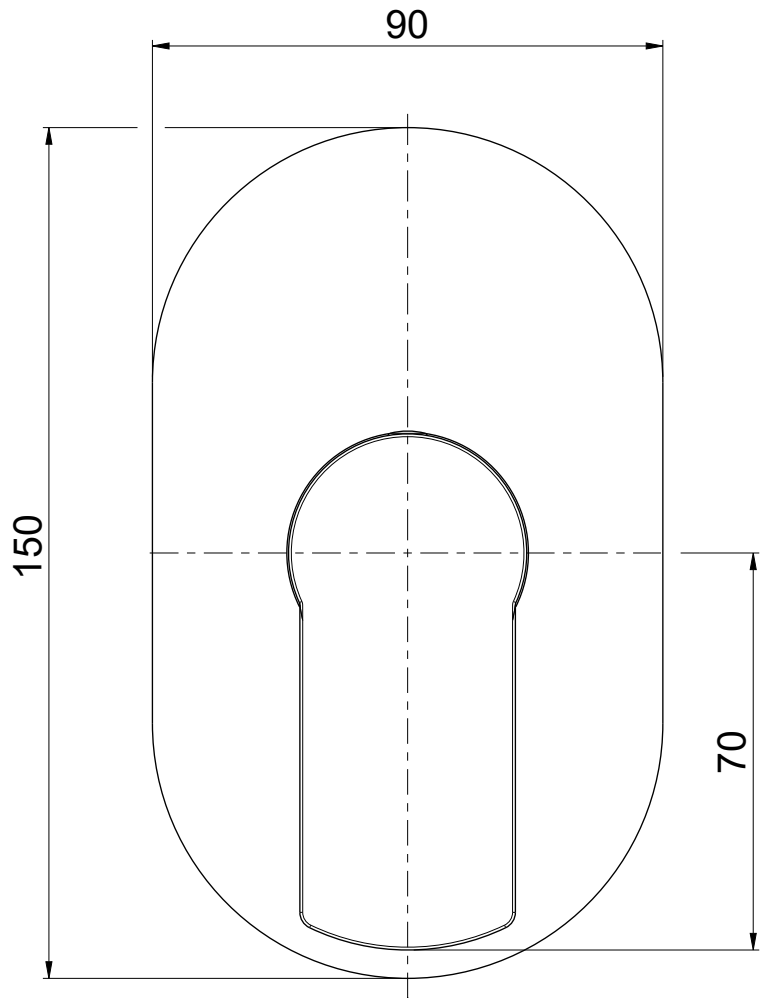

**OIOLI**  
**RUBINETTERIE**

e-mail: mattia @ oioli.com  
 Via Pul Stretta, 10/12  
 28024 Gozzano (No) Italy  
 Tel. 0322 956338  
 Fax 0322 912094

DATA	1/2/2023	VERSIONE	PROGETTO	SCALA	CODICE DISEGNO	
DISEGNATORE	B.F.	1.1		3:4	OIJAED720RO	
DESCRIZIONE	PARTI ESTERNE DOCCIA A PARETE JAZZ					ARTICOLO JZED720RO