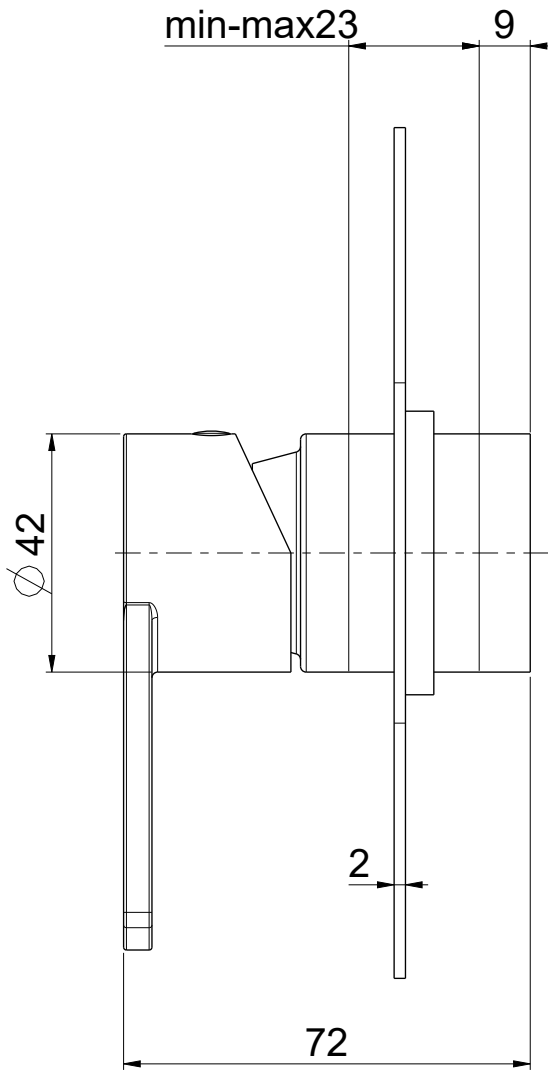

**OIOLI**  
**RUBINETTERIE**

e-mail: mattia @ oioli.com  
 Via Pul Stretta, 10/12  
 28024 Gozzano (No) Italy  
 Tel. 0322 956338  
 Fax 0322 912094

DATA	1/2/2023	VERSIONE	PROGETTO	SCALA	CODICE DISEGNO	
DISEGNATORE	B.F.	1.1		3:4	OIJAED720RO	
DESCRIZIONE	PARTI ESTERNE DOCCIA A PARETE JAZZ					ARTICOLO JZED720RO