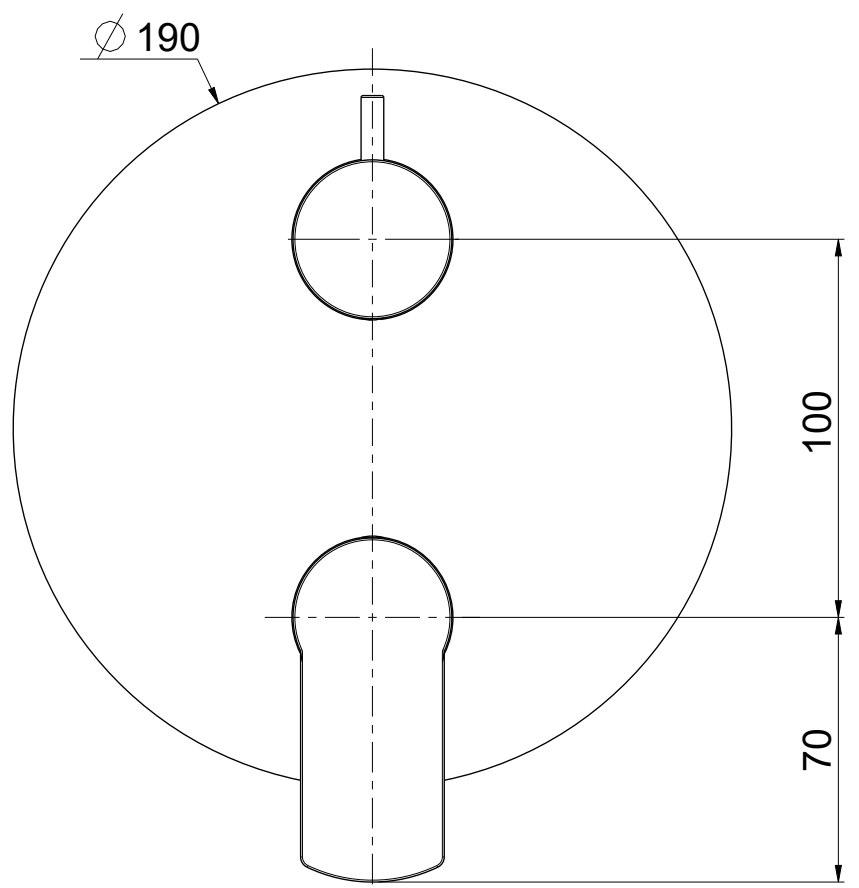

OIOLI
RUBINETTERIE

e-mail: mattia @ oioli.com
 Via Pul Stretta, 10/12
 28024 Gozzano (No) Italy
 Tel. 0322 956338
 Fax 0322 912094

DATA	8/12/2023	VERSIONE	PROGETTO	SCALA	CODICE DISEGNO	
DISEGNATORE	B.F.	1.2		1:2	OIJAED623RO	
DESCRIZIONE						ARTICOLO
PARTI ESTERNE DOCCIA A PARETE C/DEV. 3 VIE JAZZ						JAED623RO