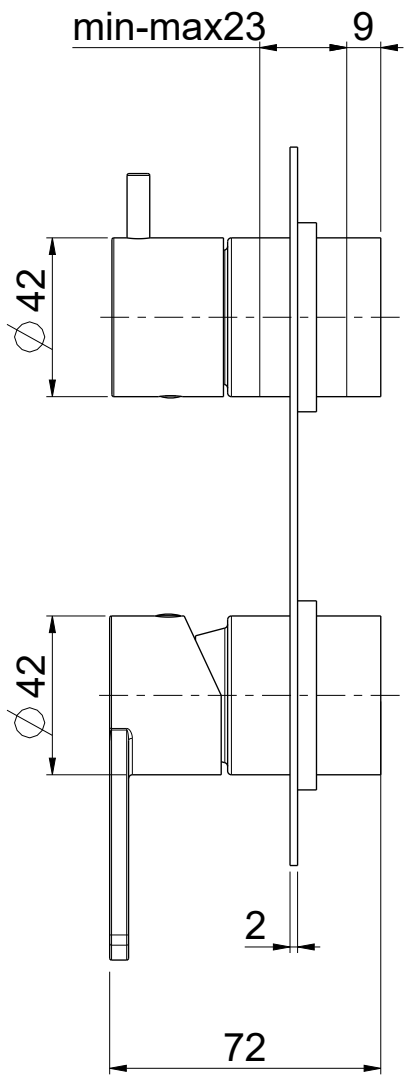

OIOLI
RUBINETTERIE

e-mail: mattia @ oioli.com
 Via Pul Stretta, 10/12
 28024 Gozzano (No) Italy
 Tel. 0322 956338
 Fax 0322 912094

DATA	8/12/2023	VERSIONE	PROGETTO	SCALA	CODICE DISEGNO	
DISEGNATORE	B.F.	1.2		1:2	OIJAED623RO	
DESCRIZIONE						ARTICOLO
PARTI ESTERNE DOCCIA A PARETE C/DEV. 3 VIE JAZZ						JAED623RO