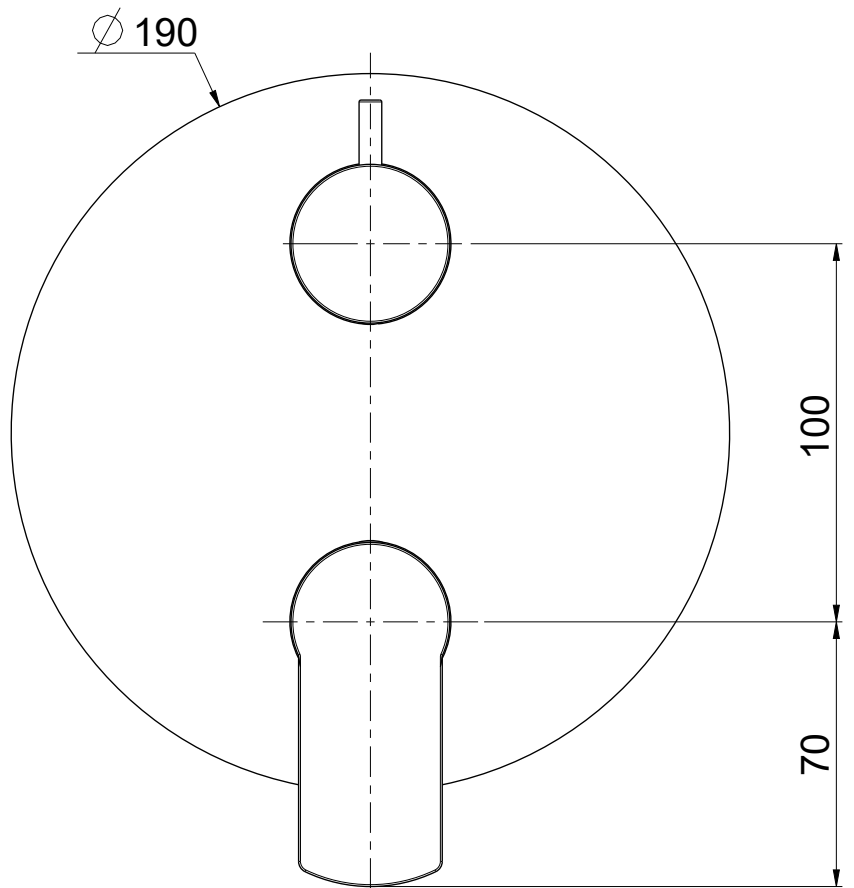

OIOLI
RUBINETTERIE

e-mail: mattia @ oioli.com
 Via Pul Stretta, 10/12 Tel. 0322 956338
 28024 Gozzano (No) Fax 0322 912094
 ITALY

DATA	4/5/2023	VERSIONE	PROGETTO	SCALA	CODICE DISEGNO	
DISEGNATORE	B.F.	1.3		1:2	OIJAED622RO	
DESCRIZIONE						ARTICOLO
PARTI ESTERNE DOCCIA A PARETE C/DEV. 2 VIE JAZZ						JAED622RO