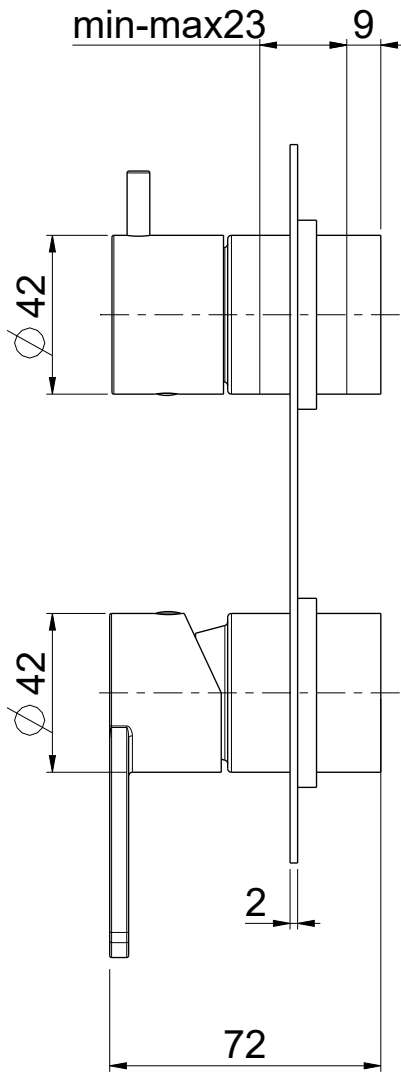

OIOLI
RUBINETTERIE

e-mail: mattia @ oioli.com
 Via Pul Stretta, 10/12 Tel. 0322 956338
 28024 Gozzano (No) Fax 0322 912094
 ITALY

DATA	4/5/2023	VERSIONE	PROGETTO	SCALA	CODICE DISEGNO	
DISEGNATORE	B.F.	1.3		1:2	OIJAED622RO	
DESCRIZIONE						ARTICOLO
PARTI ESTERNE DOCCIA A PARETE C/DEV. 2 VIE JAZZ						JAED622RO