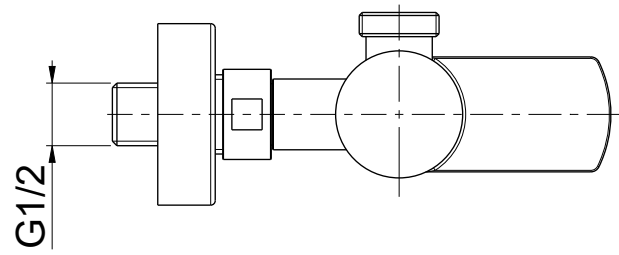

OIOLI
RUBINETTERIE

e-mail: mattia@oioli.com
 Via Pul Stretta, 10/12
 28024 Gozzano (No) Italy
 Tel. 0322 956338
 Fax 0322 912094

DATA	9/4/2023	VERSIONE	PROGETTO	SCALA	CODICE DISEGNO	
DISEGNATORE	B.F.	1.1		2:5	OIJADE026RO	
DESCRIZIONE						ARTICOLO
GRUPPO ESTERNO DOCCIA USCITA ALTA JAZZ						JADE026RO