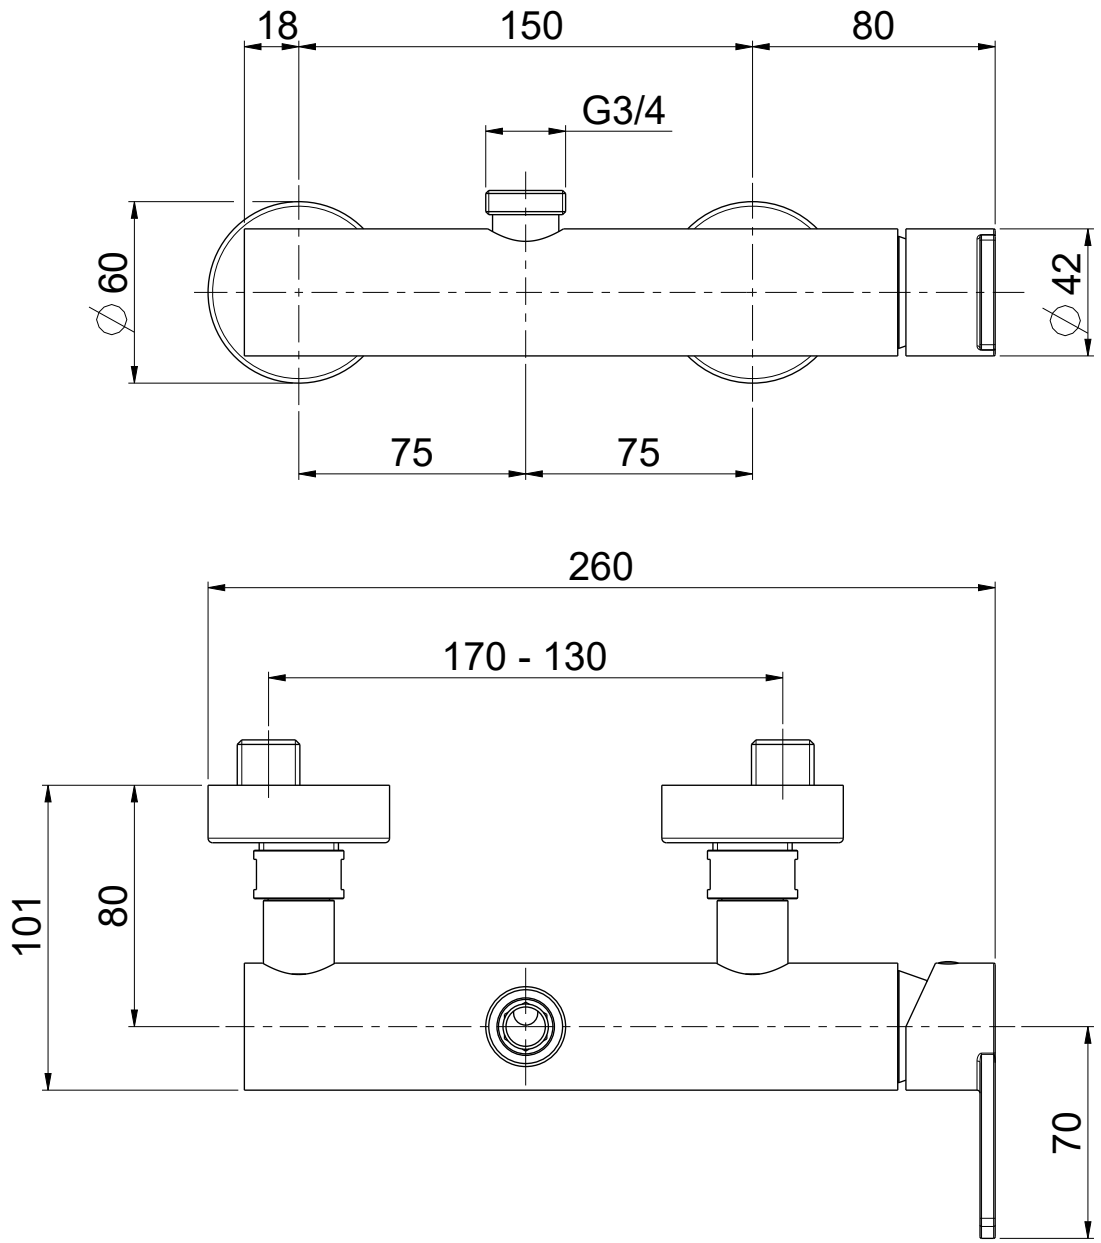

OIOLI
RUBINETTERIE

e-mail: mattia@oioli.com
 Via Pul Stretta, 10/12
 28024 Gozzano (No) Italy
 Tel. 0322 956338
 Fax 0322 912094

DATA	9/4/2023	VERSIONE	PROGETTO	SCALA	CODICE DISEGNO	
DISEGNATORE	B.F.	1.1		2:5	OIJADE026RO	
DESCRIZIONE						ARTICOLO
GRUPPO ESTERNO DOCCIA USCITA ALTA JAZZ						JADE026RO