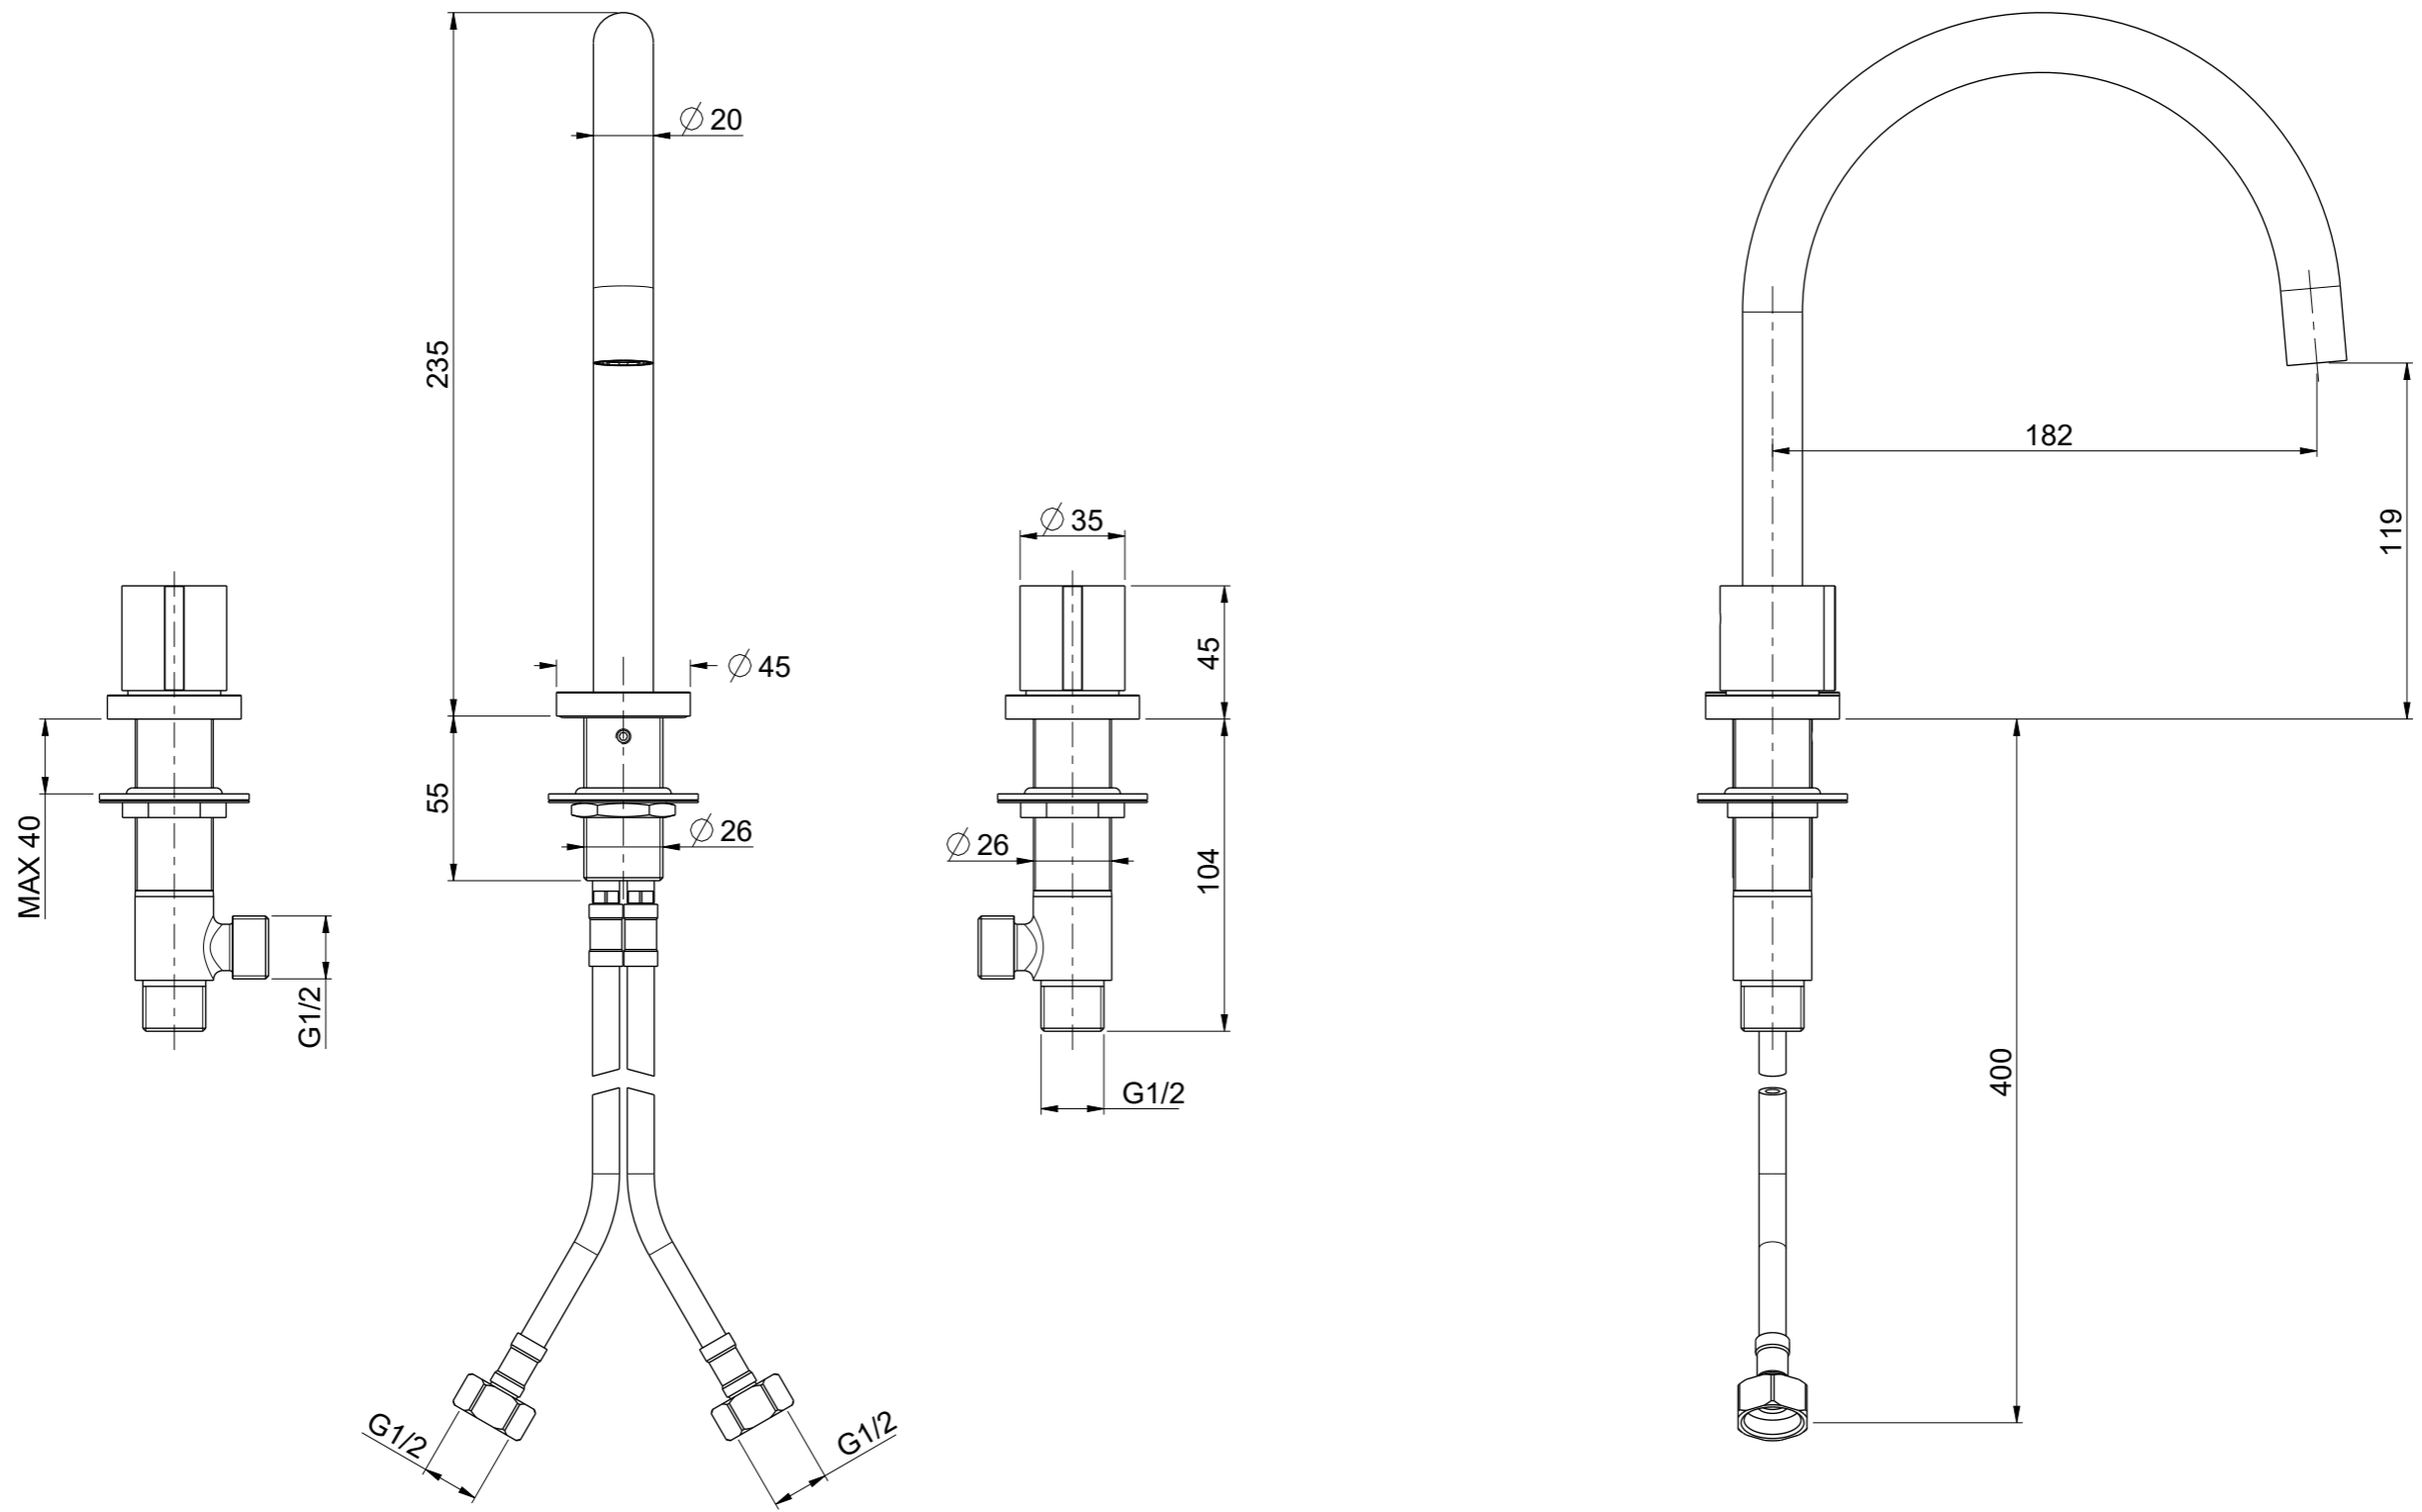

OIOLI RUBINETTERIE e-mail: mattia@oioli.com Via Pul Stretta, 10/12 28024 Gozzano (No) ITALY	DATA	06/05/23	VERSIONE	PROGETTO	SCALA	CODICE DISEGNO	
	DISEGNATORE	B.E.	1.3		2:5	OICOLT066RO	
DESCRIZIONE							ARTICOLO
LAVABO 3 FORI COMO							COLT066RO