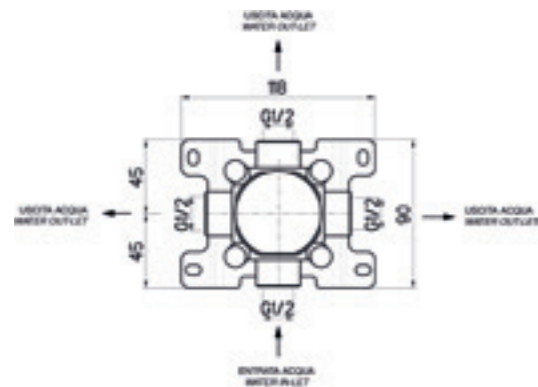

MIED087ROC00

Parti esterne per deviatore ceramico a 1 entrata e 2 uscite o 3 uscite
External parts for ceramic diverter, 1 entry, 2 exits or 3 exits