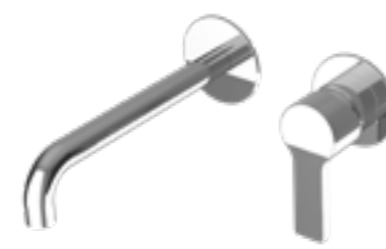

LAVABO INCASSO COMPLETO

STLI102ROC00

Miscelatore lavabo a parete completo di parte incasso

Wall washbasin mixer complete of built-in part

DOCCIA | VASCA INCASSO COMPLETO