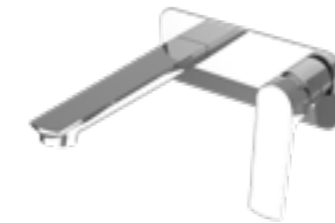

KRBS005ROC00

Miscelatore bidet con scarico
Bidet mixer with pop-up waste

KRBT005ROC00

Miscelatore bidet senza scarico
Bidet mixer without pop-up waste

OIPILA35001B

Parte incasso per miscelatore lavabo a parete
Built-in part for wall washbasin mixer