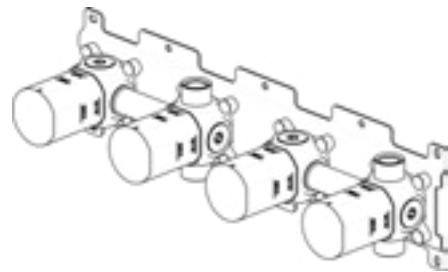

OIPIVA35022B

Parte incasso per miscelatore vasca a parete
Built-in part for wall washbasin mixer with shower kit