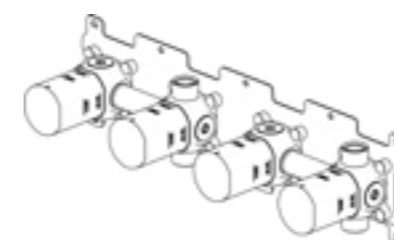

SZBV006ROC00

Miscelatore per bordo vasca
Deck bath mixer

SZVE010ROC00

Miscelatore vasca esterno con kit doccia
External bath mixer with shower kit

SZDE025ROC00

Miscelatore doccia esterno
External shower mixer