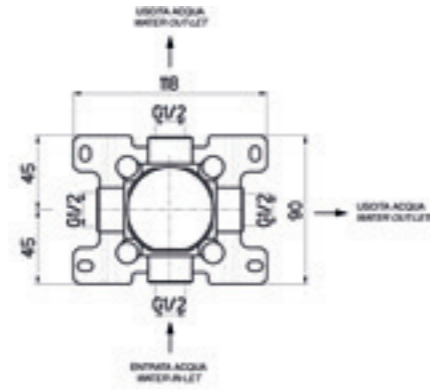

MIED387ROC00

Parti esterne per deviatore ceramico a 1 entrata e 2 uscite o 3 uscite
External parts for ceramic diverter, 1 entry, 2 exits or 3 exits

OIPIDD35003B

Parte incasso per deviatore ceramico a 1 entrata e 3 uscite
Built-in part ceramic diverter, 1 entry, 3 exits