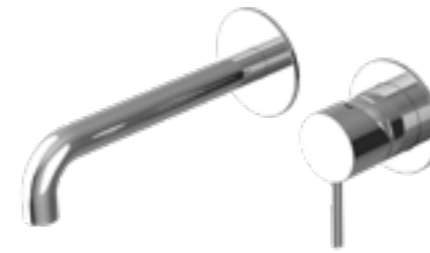

MILI102ROC00

Miscelatore lavabo a parete completo di parte incasso

Wall washbasin mixer complete of built-in part

DOCCIA | VASCA INCASSO