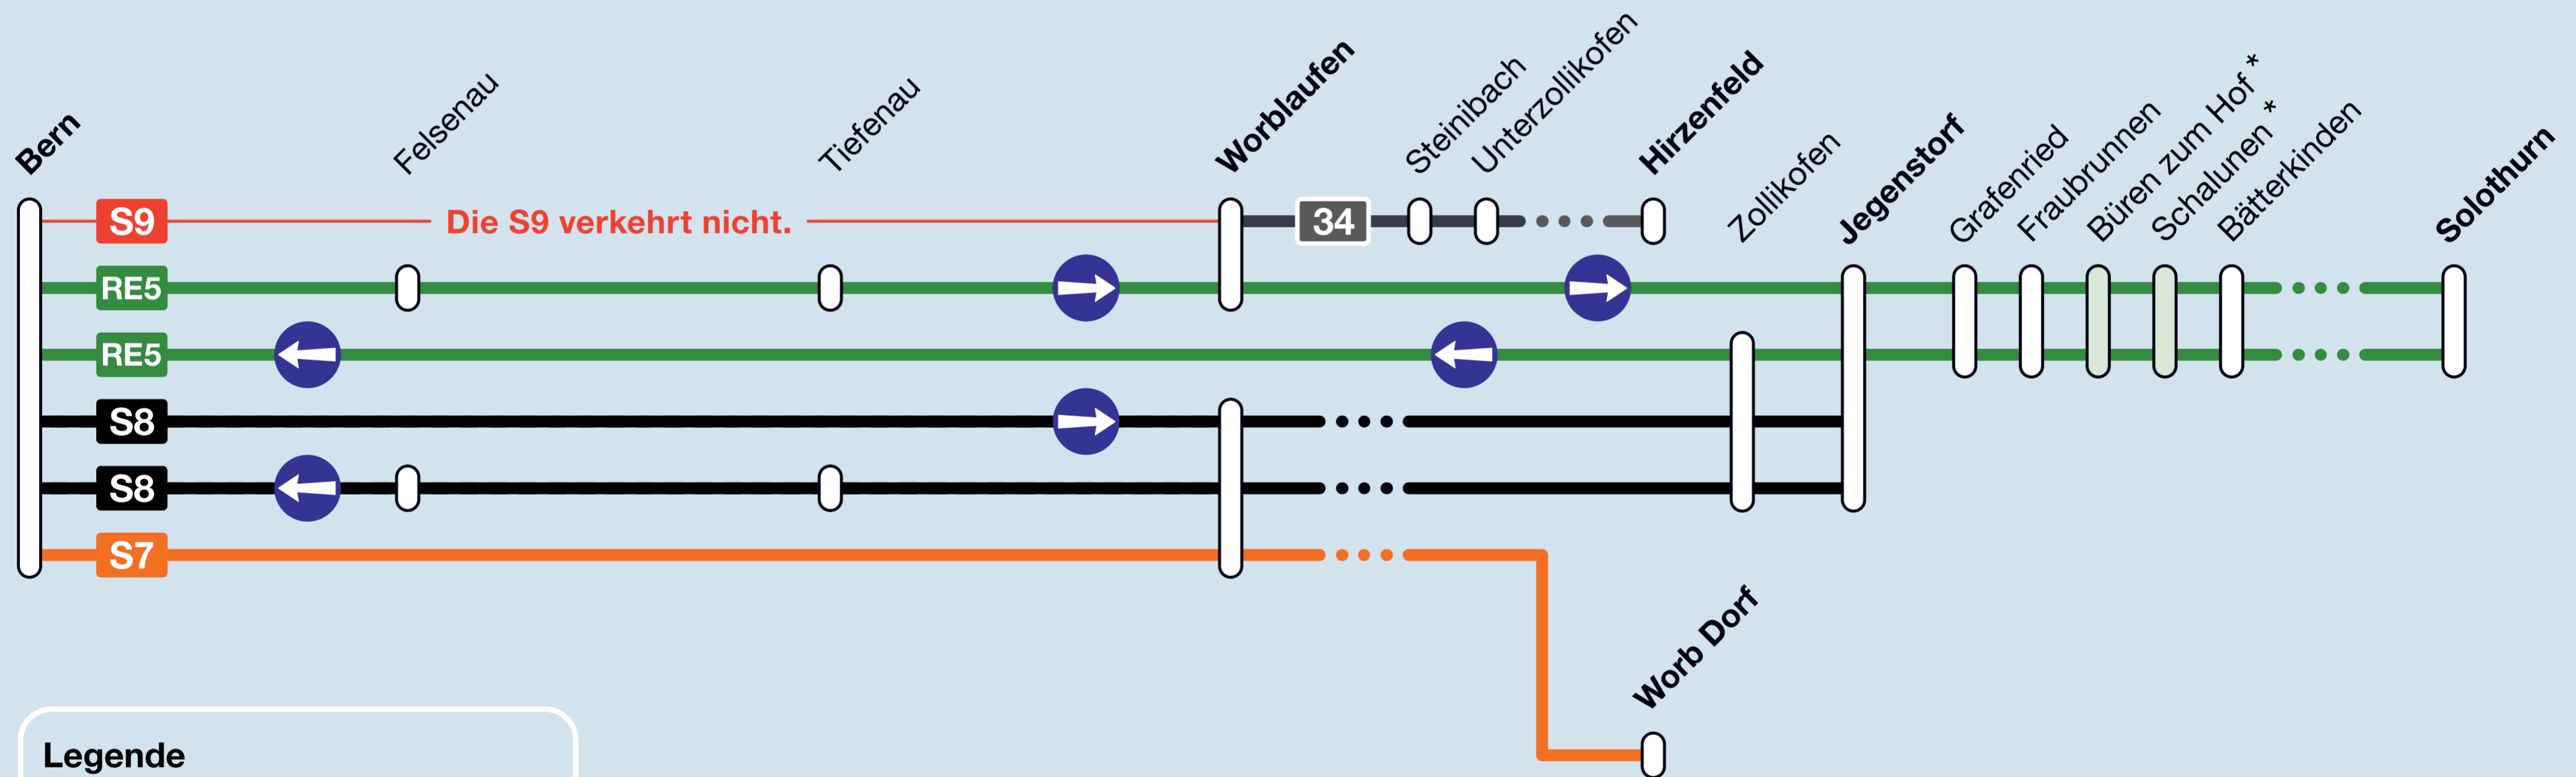

Ersatzfahrplan

15. Juni bis 6. Oktober 2024

Legende

RE5 **S7** **S8** **S9** Zuglinien

34 Buslinie

* Halt alle 30 Minuten.

Fahrtrichtung