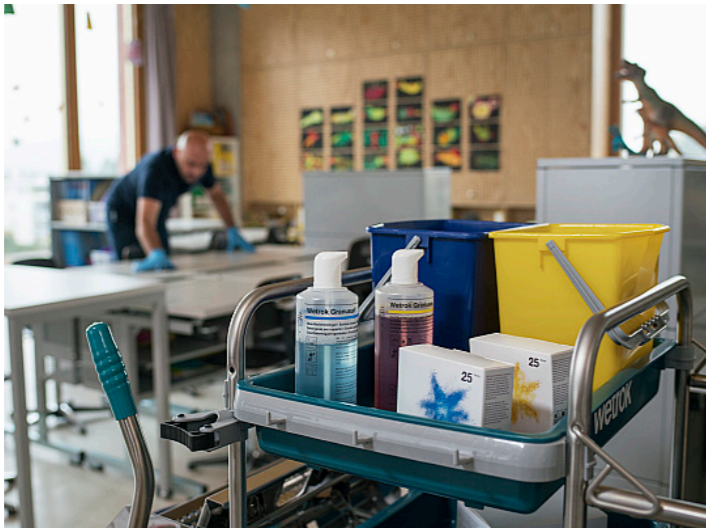

Med städvagnarna får städpersonalen en optimal kombination av säkerhet, effektivitet och ergonomi!

© Copyright by Wetrok AG, 12/2025