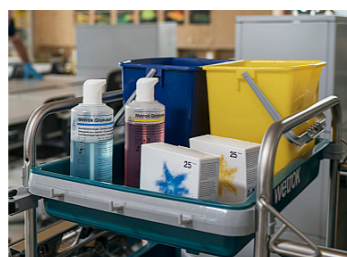

5 wariantów

Pięć dostępnych konfiguracji pozwala wybrać EasyCar dopasowany do potrzeb – zarówno do mopowania na mokro z prasą, jak i do sprzątanania biur.

Kompaktowy & komfortowy

Smukła konstrukcja, ergonomiczna wysokość pracy i wysokiej jakości kółka zapewniają wygodną, nieobciążającą obsługę – także w wąskich pomieszczeniach i windach.

Idealni towarzysze każdej sytuacji sprzątanania

Sprzątananie bez kompromisów

Niezależnie od tego, czy liczy się oszczędność miejsca, atrakcyjna cena czy indywidualny design – wózki sprząające Wetrok oferują właściwe rozwiązanie do każdego zastosowania. Dzięki modułowym koncepcjom, ergonomicznemu designowi i trwałym materiałom ułatwiają codzienną pracę oraz zapewniają wydajne, bezpieczne i higieniczne procesy sprzątanania.