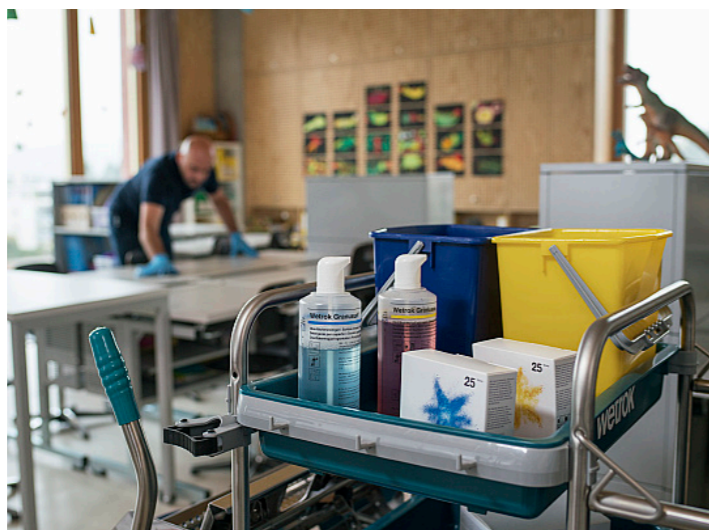

Dzięki wózkom sprząającym personel sprząający korzysta z idealnego połączenia bezpieczeństwa, efektywności i ergonomii!

© Copyright by Wetrok AG, 12/2025

# Wetrok KeyCar

Osobisty. Praktyczny. Bezpieczny.

KeyCar to wózek sprząający dla obiektów o najwyższych wymaganiach. Łączy bezkompromisowe bezpieczeństwo z możliwością indywidualnej konfiguracji, stając się jednocześnie funkcjonalnym narzędziem pracy i widocznym ambasadorem marki. Niezależnie od tego, czy jest używany w szpitalach, szkołach czy budynkach publicznych – KeyCar budzi zaufanie, podkreśla profesjonalizm i podnosi codzienną pracę sprząania na nowy poziom.

## Sektor zdrowia

W szpitalach, domach opieki i gabinetach lekarskich kluczowe są najwyższe standardy higieny i bezpieczeństwa. Wózki Wetrok spełniają te wymagania dzięki: wyraźnemu podziałowi na strefę czystą i brudną, rozwiązaniom zgodnym z DIN 13063 w pełni zamykanym elementom. Opcjonalne systemy dozowania oraz przemyślany system kolorów zapewniają maksymalną higienę dla pacjentów, personelu i odwiedzających.