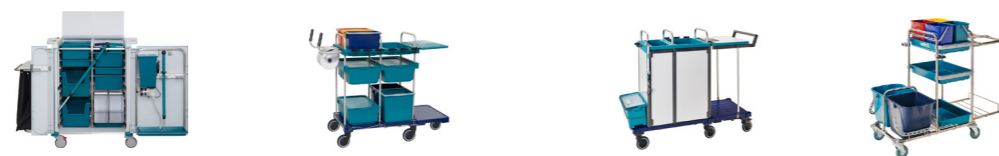

Dzięki wózkom sprząającym personel sprząający korzysta z idealnego połączenia bezpieczeństwa, efektywności i ergonomii!

© Copyright by Wetrok AG, 12/2025

Funkcje i opcje

	KeyCar	SmartCar standard	SmartCar zabudowany	EasyCar
METODY				
Utylizacja / odpady				
Zamykany	•			
Odlączany		•	•	
Otwierany	•	•	•	•
Mycie na mokro				
Z systemem dozowania	•			
Wstępnie nawilżone (system WetBox)	•	•	•	
Wstępnie nawilżone (pralka)	•	•	•	
Z prasą płaską		•	•	•
Z prasą do mopów		•	•	•
ELASTYCZNOŚĆ				
Konfiguracja standardowa	•	•	•	•
Wyposażenie indywidualne	•	•	•	
Konfigurowalny indywidualnie		•	•	
Opcjonalna okleina	•			
BEZPIECZEŃSTWO				
100 % zamykany	•			
Zamykane drzwi			•	
Chemia / ścianka perforowana		•	•	
Odporność chemiczna	•	•	•	•

Wózek systemowy

Elastyczny. Ergonomiczny. Bezpieczny.

KeyCar, SmartCar, EasyCar

Wetrok AG Steinackerstrasse 62, CH-8302 Kloten, info@wetrok.ch, Tel. +41 43 255 51 51
Wetrok Austria GmbH Deutschstrasse 19, A-1230 Wien, info@wetrok.at, Tel. 0800 20 48 68
Wetrok GmbH Maybachstrasse 35, D-51381 Leverkusen, info@wetrok.de, Tel. +49 2171 398-0
Wetrok Polska S.A. ul. Łączyny 4, PL-02-820 Warszawa, warszawa@wetrok.pl, Tel. +48 22 331 20 50
Wetrok AB Landsvägen 30, SE-192 72 Sollentuna, info@wetrok.se, Tel. +46 8 444 34 00

wetrok.com

Cleaning Excellence
Trusted Swiss Quality