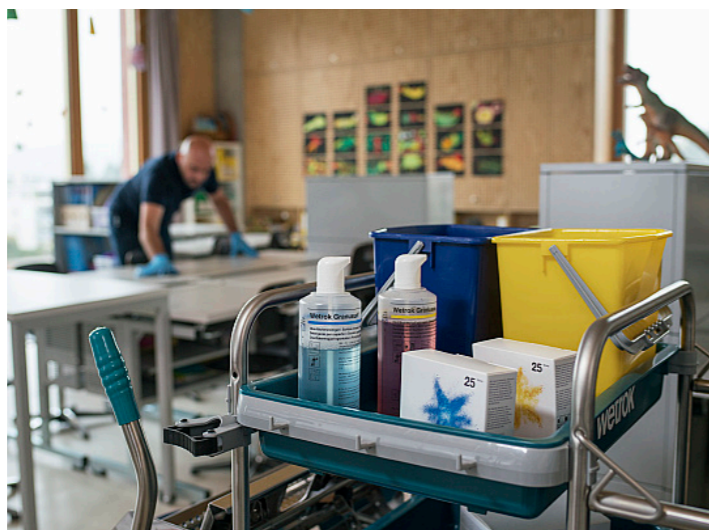

Con i carrelli di pulizia, il personale beneficia di una combinazione ottimale di sicurezza, efficienza ed ergonomia!

© Copyright by Wetrok AG, 9/2025

Funzioni & opzioni

	KeyCar	SmartCar standard	SmartCar rivestito	EasyCar
METODI				
Smaltimento/rifiuti				
Chiusura a chiave	•			
Sganciabile		•	•	
Ribaltabile	•	•	•	•
Lavaggio umido				
Con sistema di dosaggio	•			
Pre-inumidito (sistema WetBox)	•	•	•	
Pre-inumidito (lavatrice)	•	•	•	
Con pressa piatta		•	•	•
Con pressa per mop		•	•	•
FLESSIBILITÀ				
Configurazione standard	•	•	•	•
Allestimento individuale	•	•	•	
Configurabile individualmente		•	•	
Rivestimento opzionale (pellicola)	•			
SICUREZZA				
100% chiudibile a chiave	•			
Sportelli con serratura			•	
Centro chimico / parete forata		•	•	
Resistente ai prodotti chimici	•	•	•	•

wetrok.com

Cleaning Excellence
Trusted Swiss Quality

Wetrok KeyCar

Personale. Pratico. Sicuro.

Il KeyCar è il carrello di pulizia ideale per gli ambienti con i più elevati requisiti. Unisce sicurezza senza compromessi a una personalizzazione completa, diventando così uno strumento di lavoro funzionale e, allo stesso tempo, un messaggero visivo. Che si tratti di ospedali, scuole o edifici pubblici, il KeyCar trasmette fiducia, esprime professionalità e porta la quotidianità della pulizia a un livello superiore.

Wetrok SmartCar

Compatto. Flessibile. Intelligente.

Una stazione di pulizia modulare su ruote: lo SmartCar unisce un design salvaspazio alla massima flessibilità e si adatta a qualsiasi situazione di pulizia - dagli uffici agli ospedali. Dettagli ergonomici e codici colore facilitano il lavoro e garantiscono ordine ed efficienza. Materiali durevoli e riciclabili assicurano sostenibilità. Elementi con chiusura e conformità alla DIN 13063 garantiscono i più alti standard di igiene e sicurezza.