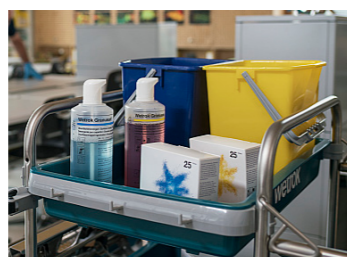

5 varianti

Con cinque versioni disponibili potete scegliere l'EasyCar più adatto alle vostre esigenze – sia per il lavaggio a umido con pressa, sia per la pulizia degli uffici.