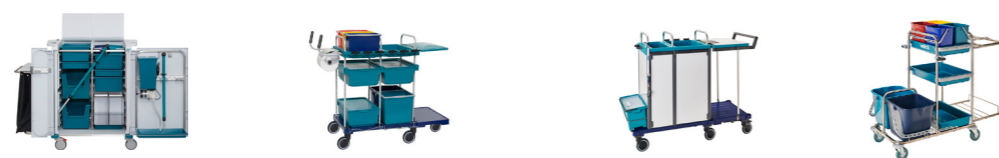

Con i carrelli di pulizia, il personale beneficia di una combinazione ottimale di sicurezza, efficienza ed ergonomia!

© Copyright by Wetrok AG, 9/2025

Funzioni & opzioni

	KeyCar	SmartCar standard	SmartCar rivestito	EasyCar
METODI				
Smaltimento/rifiuti				
Chiusura a chiave	•			
Sganciabile		•	•	
Ribaltabile	•	•	•	•
Lavaggio umido				
Con sistema di dosaggio	•			
Pre-inumidito (sistema WetBox)	•	•	•	
Pre-inumidito (lavatrice)	•	•	•	
Con pressa piatta		•	•	•
Con pressa per mop		•	•	•
FLESSIBILITÀ				
Configurazione standard	•	•	•	•
Allestimento individuale	•	•	•	
Configurabile individualmente		•	•	
Rivestimento opzionale (pellicola)	•			
SICUREZZA				
100% chiudibile a chiave	•			
Sportelli con serratura			•	
Centro chimico / parete forata		•	•	
Resistente ai prodotti chimici	•	•	•	•

Wetrok SmartCar

Compatto. Flessibile. Intelligente.

Una stazione di pulizia modulare su ruote: lo SmartCar unisce un design salvaspazio alla massima flessibilità e si adatta a qualsiasi situazione di pulizia - dagli uffici agli ospedali. Dettagli ergonomici e codici colore facilitano il lavoro e garantiscono ordine ed efficienza. Materiali durevoli e riciclabili assicurano sostenibilità. Elementi con chiusura e conformità alla DIN 13063 garantiscono i più alti standard di igiene e sicurezza.

Ottimizzazione ideale dello spazio

Tanto spazio in poco ingombro: compatto, maneggevole e comunque altamente capiente, con fino a 99 litri di volume di lavoro. Modularmente ampliabile con oltre 6000 possibilità di configurazione.

I compagni ideali per ogni situazione di pulizia

Pulizia senza compromessi

Che si tratti di soluzioni salvaspazio, convenienti o personalizzate, i carrelli di pulizia Wetrok offrono l'opzione perfetta per ogni ambito di applicazione. Grazie ai concetti modulari, al design ergonomico e ai materiali durevoli, facilitano il lavoro quotidiano e garantiscono processi efficienti, sicuri e igienici.