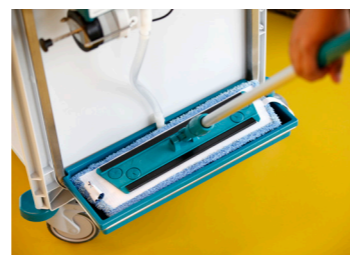

Wetrok SmartCar

Compact. Flexible. Intelligent.

Une station de nettoyage modulaire sur roues : le SmartCar combine un design peu encombrant avec une flexibilité maximale et s'adapte à toutes les situations de nettoyage – du bureau à l'hôpital. Des détails ergonomiques et un code couleur facilitent le travail, créent de l'ordre et augmentent l'efficacité. Des matériaux durables et recyclables garantissent une conception responsable, tandis que des éléments verrouillables et la conformité à la norme DIN 13063 assurent les plus hauts standards d'hygiène et de sécurité.