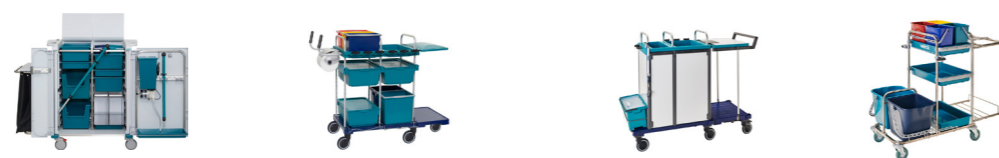

Avec les chariots de nettoyage, le personnel profite d'une combinaison optimale de sécurité, d'efficacité et d'ergonomie !

© Copyright by Wetrok AG, 11/2025

Fonctions & options

	KeyCar	SmartCar standard	SmartCar habillé	EasyCar
MÉTHODES				
Évacuation / Déchets				
Verrouillable	•			
Détachable		•	•	
Relevable	•	•	•	•
Lavage humide				
Avec système de dosage	•			
Préimprégné (système WetBox)	•	•	•	
Préimprégné (machine à laver)	•	•	•	
Avec presse plate		•	•	•
Avec presse à franges		•	•	•
FLEXIBILITÉ				
Configuration standard	•	•	•	•
Équipement individuel	•	•	•	
Configurable individuellement		•	•	
Habillage optionnel (stickers)	•			
SÉCURITÉ				
100 % verrouillable	•			
Portes verrouillables			•	
Centre de chimie / paroi perforée		•	•	
Résistant aux produits chimiques	•	•	•	•

Wetrok SmartCar

Compact. Flexible. Intelligent.

Une station de nettoyage modulaire sur roues : le SmartCar combine un design peu encombrant avec une flexibilité maximale et s'adapte à toutes les situations de nettoyage – du bureau à l'hôpital. Des détails ergonomiques et un code couleur facilitent le travail, créent de l'ordre et augmentent l'efficacité. Des matériaux durables et recyclables garantissent une conception responsable, tandis que des éléments verrouillables et la conformité à la norme DIN 13063 assurent les plus hauts standards d'hygiène et de sécurité.

Sécurité maximale

Avec un seul tour de clé, le chariot est entièrement verrouillé : il protège efficacement les produits de nettoyage et les accessoires contre tout accès non autorisé – idéal pour les écoles, EMS, foyers et bâtiments publics.

Utilisation optimale de l'espace

Beaucoup de capacité dans un minimum de place : compact, maniable et pourtant très volumineux, avec jusqu'à 99 litres de charge par module. Modulaire et extensible, il offre plus de 6000 configurations possibles.