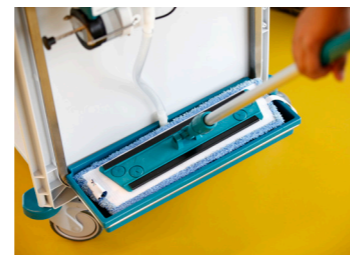

Sportreinigung mit Dosiersystem

Mopps bleiben trocken bis zum Einsatz und werden direkt am Gerät befeuchtet, für maximale Hygiene, ergonomisches Arbeiten und deutlich reduzierten Chemieverbrauch.