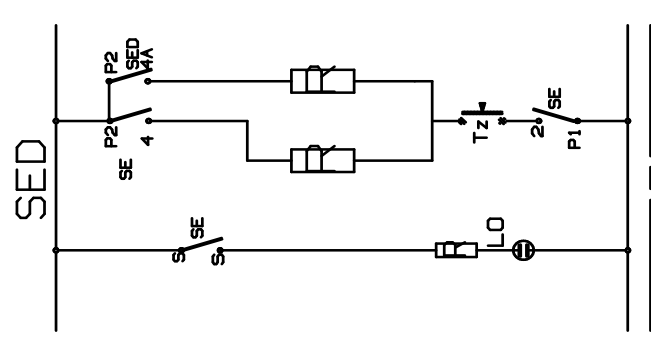

Z. s.	INDEKS	NAZIV UPORABLJENEGA MATERIJALA
1	SIP	STIKALO IZBIRNO PECICE
2	SE	STIKALO ENERGIJSKO
3	SED	STIKALO ENERGIJSKO ZA DVOKROZNO GRELO
4	SL1	LUCKA DELOVANJA - RUMENA
5	GS	GRELEC SPODNJI PERLASTI 1100W
6	GV	GRELEC VENTILATORSKI 2200W
7	GZ	GRELEC ZGORNJI 950W
8	GI	GRELEC INFRA 2200W
9	MV	MOTOR VENTILATORJA PECICE
10	MH	MOTOR HLADILNI
11	LO	LUCKA ZA OSVETLITEV STEVILCNIC
12	PL	LUCKA ZA OSVETLITEV PECICE
13	SL2	LUCKA TERMOSTATA - RDECA
14	L-N	PRIKLJUČNA SPONKA
15	T	TERMOSTAT
16	P	PROTEKTOR
17	UDE	URA