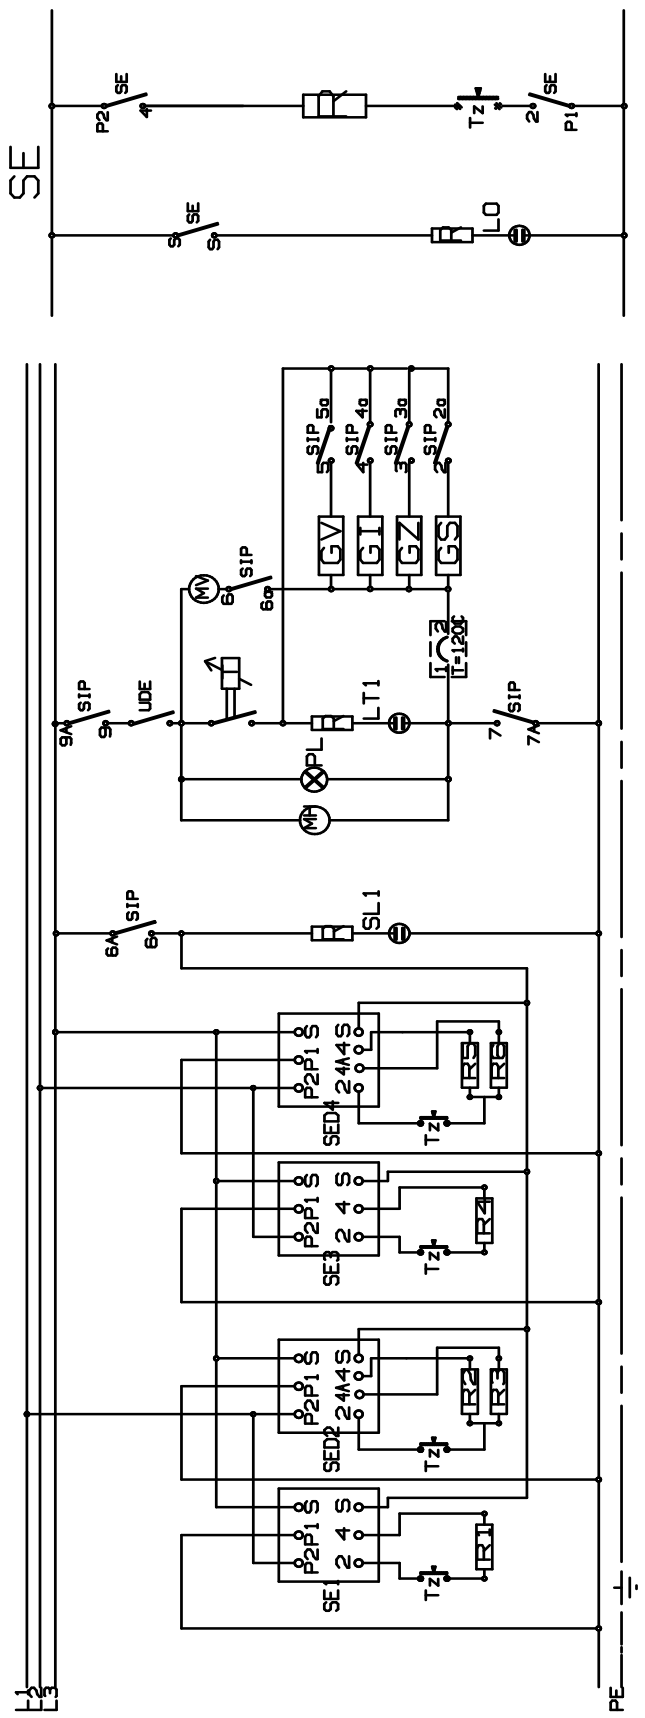

BARVA	COLOR	FARBE	COULEUR
RJAVA	BROWN	BRUN	MARRONE
SIVA	GREY	GRAU	GRIS
BELA	WHITE	WEISS	BLANC
MODRA	BLUE	BLAU	BLEU
ZELENA	GREEN	GRUEN	VERT
CRNA	BLACK	SCHWARZ	NOIR
RUMENA	YELLOW	GELB	JAUNE
VIJOLICASTA	VIOLET	VIOLETT	VIOL
ORANZNA	ORANGE	ORANGE	ORANGE
RDECA	RED	ROT	ROUGE
RUMENA-ZELENA	YELLOW-GREEN	GELB-GRUEN	JAUNE-VERT

Z. s.	INDEKS	NAZIV UPORABLJENEGA MATERIJALA
1	SIP	STIKALO IZBIRNO PECICE
2	SE	STIKALO ENERGIJSKO
3	SED	STIKALO ENERGIJSKO ZA DVOKROZNO GRELO
4	SL1	LUCKA DELOVANJA - RUMENA
5	GS	GRELEC SPODNJI PERLASTI 1100W
6	GV	GRELEC VENTILATORSKI 2200W
7	GZ	GRELEC ZGORNJI 950W
8	GI	GRELEC INFRA 2200W
9	MV	MOTOR VENTILATORJA PECICE
10	MH	MOTOR HLADILNI
11	LO	LUCKA ZA OSVETLITEV STEVILCNIC
12	PL	LUCKA ZA OSVETLITEV PECICE
13	SL2	LUCKA TERMOSTATA - RDECA
14	L-N	PRIKLJUČNA SPONKA
15	T	TERMOSTAT
16	P	PROTEKTOR
17	UDE	URA