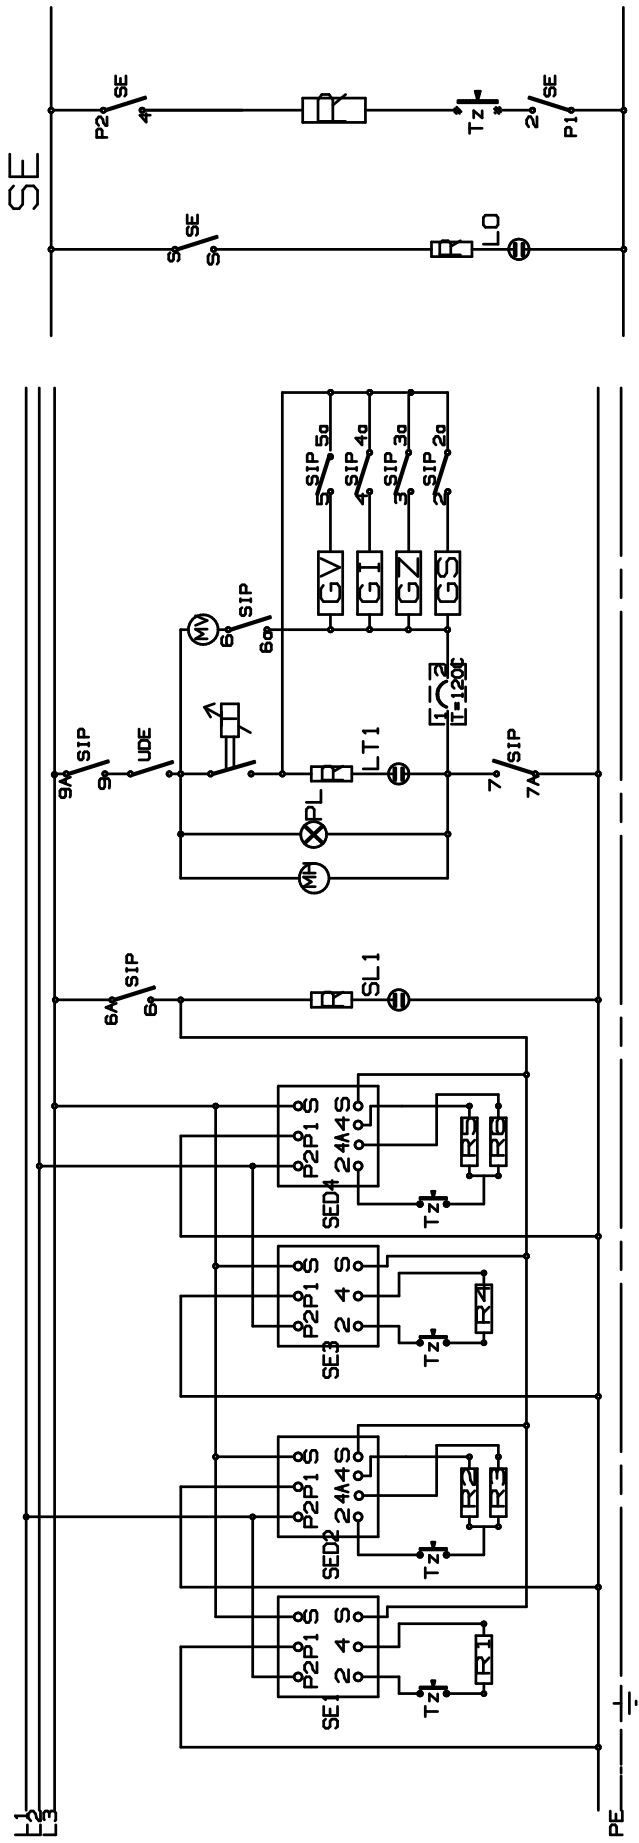

BARVA	COLOR	FARBE	COULEUR
RJAVA	BROWN	BRAUN	MARRONE
SIVA	GREY	GRAU	GRIS
BELA	WHITE	WEISS	BLANC
MODRA	BLUE	BLAU	BLEU
ZELENA	GREEN	GRUEN	VERT
CRNA	BLACK	SCHWARZ	NOIR
RUMENA	YELLOW	GELB	JAUNE
VIJOLICASTA	VIOLET	VIOLETT	VIOL
ORANZNA	ORANGE	ORANGE	ORANGE
RDECA	RED	ROT	ROUGE
RUMENA-ZELENA	YELLOW-GREEN	GELB-GRUEN	JAUNE-VERT

SE

SED

Z. s	INDEKS	NAZIV	UPORABLJENEGA	MATERIJALA
1	SIP	STIKALO	IZBIRNO	PECICE
2	SE	STIKALO	ENERGIJSKO	
3	SED	STIKALO	ENERGIJSKO	ZA DVOKROZNO GRELO
4	SL1	LUCKA	DELOVANJA	- RUMENA
5	GS	GRELEC	SPODNJI	PERLASTI 1100W
6	GV	GRELEC	VENTILATORSKI	2200W
7	GZ	GRELEC	ZGORNJI	950W
8	GI	GRELEC	INFRA	2200W
9	MV	MOTOR	VENTILATORJA	PECICE
10	MH	MOTOR	HLADILNI	
11	LO	LUCKA	ZA OSVETLITEV	STIEVILCNIC
12	PL	LUCKA	ZA OSVETLITEV	PECICE
13	SL2	LUCKA	TERMOSTATA	- RDECA
14	L-N	PRIKLJUCNA	SPONKA	
15	T	TERMOSTAT		
16	P	PROTEKTOR		
17	UDE	URA		