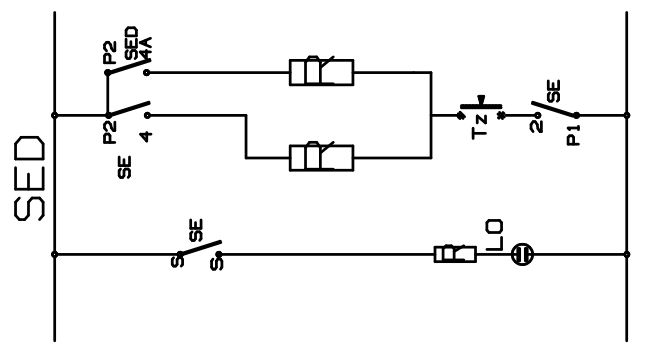

SE

SED

Z. s	INDEKS	NAZIV	UPORABLJENEGA	MATERIJALA
1	SIP	STIKALO	IZBIRNO	PECICE
2	SE	STIKALO	ENERGIJSKO	
3	SED	STIKALO	ENERGIJSKO	ZA DVOKROZNO GRELO
4	SL1	LUCKA	DELOVANJA	- RUMENA
5	GS	GRELEC	SPODNJI	PERLASTI 1100W
6	GV	GRELEC	VENTILATORSKI	2200W
7	GZ	GRELEC	ZGORNJI	950W
8	GI	GRELEC	INFRA	2200W
9	MV	MOTOR	VENTILATORJA	PECICE
10	MH	MOTOR	HLADILNI	
11	LO	LUCKA	ZA OSVETLITEV	STIEVILCNIC
12	PL	LUCKA	ZA OSVETLITEV	PECICE
13	SL2	LUCKA	TERMOSTATA	- RDECA
14	L-N	PRIKLJUCNA	SPONKA	
15	T	TERMOSTAT		
16	P	PROTEKTOR		
17	UDE	URA		