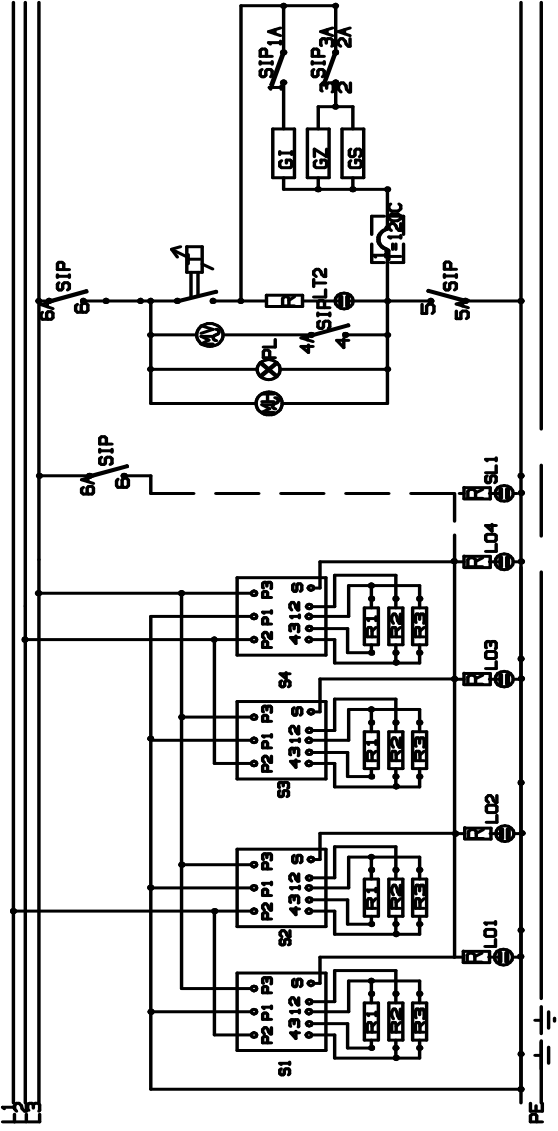

BARVA	COLOR	FARBE	COULEUR
RJAVA	BROWN	BRAUN	MARRONE
SIVA	GREY	GRAU	GRIS
BELA	WHITE	WEISS	BLANC
MODRA	BLUE	BLAU	BLUE
ZELENA	GREEN	GRUEN	VERT
CRNA	BLACK	SCHWARZ	NOIR
RUMENA	YELLOW	GELB	JAUNE
VIJOLICASTA	VIOLET	VIOLETT	VIOL
ORANZNA	ORANGE	ORANGE	ORANGE
RDECA	RED	ROT	ROUGE
RUMENA-ZELENA	YELLOW-GREEN	GELB-GRUEN	JAUNE-VERT

Z. št	INDEKS	NAZIV UPORABLJENEGA MATERIJALA
1	SIP	STIKALO IZBIRNO PECICE
2	SIP	STIKALO 7-takt
3	GS	GRELEC SPODNJI PERLASTI 1100W
4	GS	GRELEC ZGORNJI 950W
5	GI	GRELEC INFRA 2200W
6	MV	MOTOR VENTILATORJA PECICE
7	MV	MOTOR HLADILNI
8	PL	LUCKA ZA OSVETLITEV STEVILNIC
9	PL	LUCKA ZA OSVETLITEV PECICE
10	PL	LUCKA DELOVANJA - RUMENA
11	SL1	LUCKA TERMOSTATA - RDECA
12	SL2	LUCKA TERMOSTATA - RDECA
13	L-N	PRIKLJUCNA SPONKA
14	T	TERMOSTAT
15	P	PROTEKTOR

OPOZORILO!

VEZAVA 7-TAKTNIH STIKAL ZA FORON VITATEC