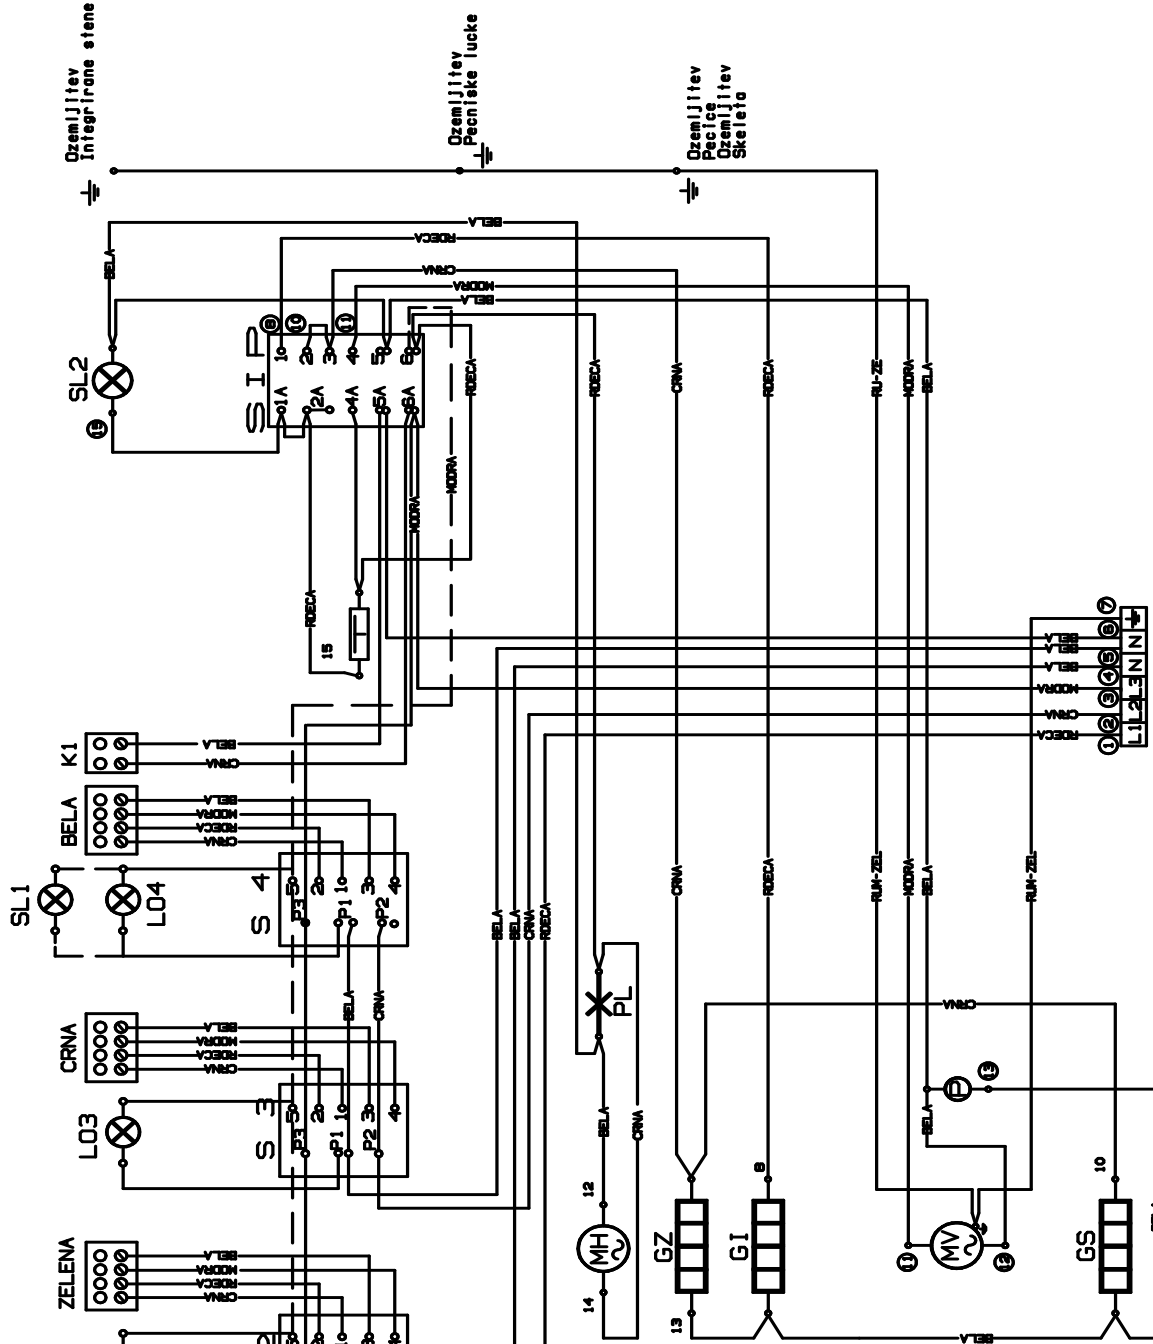

BARVA	COLOR	FARBE	COULEUR
RJAVA	BROWN	BRAUN	MARRONE
SIVA	GREY	GRAU	GRIS
BELA	WHITE	WEISS	BLANC
MODRA	BLUE	BLAU	BLUE
ZELENA	GREEN	GRUEN	VERT
CRNA	BLACK	SCHWARZ	NOIR
RUMENA	YELLOW	GELB	JAUNE
VIJOLICASTA	VIOLET	VIOLETT	VIOL
ORANZNA	ORANGE	ORANGE	ORANGE
RDECA	RED	ROT	ROUGE
RUMENA-ZELENA	YELLOW-GREEN	GELB-GRUEN	JAUNE-VERT

Z. št	INDEKS	NAZIV UPORABLJENEGA MATERIJALA
1	SIP	STIKALO IZBIRNO PECICE
2	SIP	STIKALO 7-takt
3	GS	GRELEC SPODNJI PERLASTI 1100W
4	GS	GRELEC ZGORNJI 950W
5	GI	GRELEC INFRA 2200W
6	MV	MOTOR VENTILATORJA PECICE
7	MV	MOTOR HLADILNI
8	PL	LUCKA ZA OSVETLITEV STEVILNIC
9	PL	LUCKA ZA OSVETLITEV PECICE
10	PL	LUCKA DELOVANJA - RUMENA
11	SL1	LUCKA TERMOSTATA - RDECA
12	SL2	LUCKA TERMOSTATA - RDECA
13	L-N	PRIKLJUCNA SPONKA
14	T	TERMOSTAT
15	P	PROTEKTOR

OPOZORILO!

VEZAVA 7-TAKTNIH STIKAL ZA FORON VITATEC