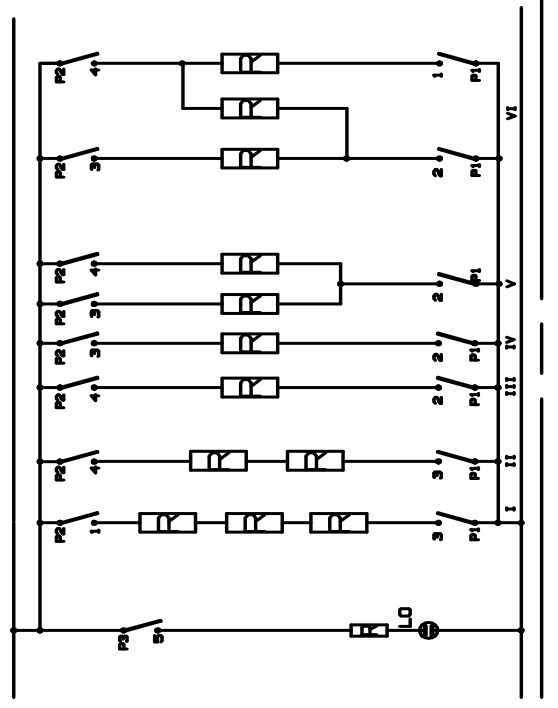

Z. št	INDEKS	NAZIV UPORABLJENEGA MATERIJALA
1	SIP	STIKALO IZBIRNO PECICE
2	SIP	STIKALO 7-takt
3	GS	GRELEC SPODNJI PERLASTI 1100W
4	GS	GRELEC ZGORNJI 950W
5	GI	GRELEC INFRA 2200W
6	MV	MOTOR VENTILATORJA PECICE
7	MV	MOTOR HLADILNI
8	PL	LUCKA ZA OSVETLITEV STEVILNIC
9	PL	LUCKA ZA OSVETLITEV PECICE
10	PL	LUCKA DELOVANJA - RUMENA
11	SL1	LUCKA TERMOSTATA - RDECA
12	SL2	LUCKA TERMOSTATA - RDECA
13	L-N	PRIKLJUCNA SPONKA
14	T	TERMOSTAT
15	P	PROTEKTOR

OPOZORILO!

VEZAVA 7-TAKTNIH STIKAL ZA FORON VITATEC