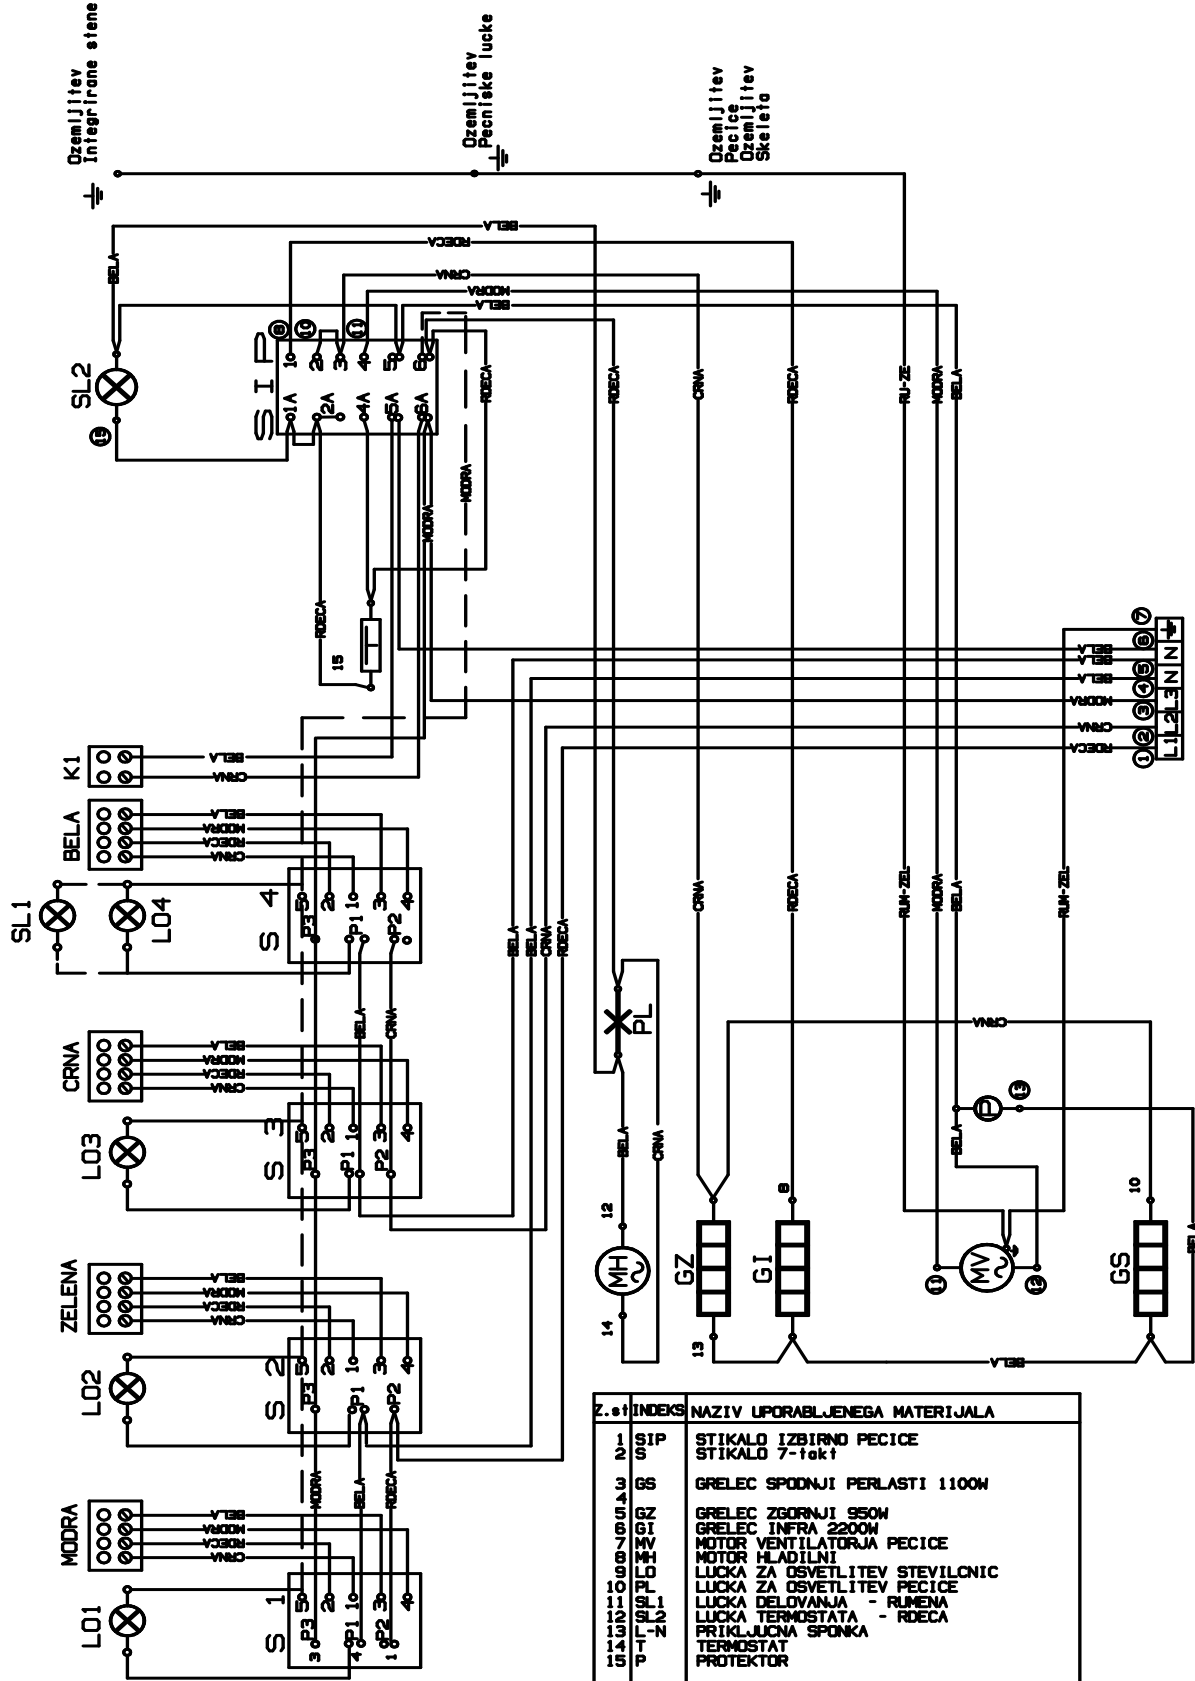

BARVA	COLOR	FARBE	COULEUR
RJAVA	BROWN	BRAUN	MARRONE
SIVA	GREY	GRAU	GRIS
BELA	WHITE	WEISS	BLANC
MODRA	BLUE	BLAU	BLUE
ZELENA	GREEN	GRUEN	VERT
CRNA	BLACK	SCHWARZ	NOIR
RUMENA	YELLOW	GELB	JAUNE
VIJOLICASTA	VIOLET	VIOLETT	VIDL
ORANZNA	ORANGE	ORANGE	ORANGE
RDECA	RED	ROT	ROUGE
RUMENA-ZELENA	YELLOW-GREEN	GELB-GRUEN	JAUNE-VERT

Z. št.	INDEKS	NAZIV UPORABLJENEGA MATERIJALA
1	SIP	STIKALO IZBRIND PECEICE
2	SIP	STIKALO 7-takt
3	GS	GRELEC SPODNJI PERLASTI 1100W
4	GS	GRELEC ZGORNJI 950W
5	GI	GRELEC INFRA 2200W
6	MV	MOTOR VENTILATORJA PECEICE
7	MH	MOTOR HLADILNI
8	PL	LUCKA ZA OSVETLITEV STEVILCNIC
9	PL	LUCKA ZA OSVETLITEV PECEICE
10	PL	LUCKA DELOVANJA - RUMENA
11	PL	LUCKA TERMOSTATA - RDECA
12	PL	PRIKLJUCNA SPONKA
13	PL	TERMOSTAT
14	PL	PROTEKTOR
15	PL	PROTEKTOR

S 1 - 4

OPOZORILO!

VEZAVA 7-TAKTNIH STIKAL ZA FORON VITATEC