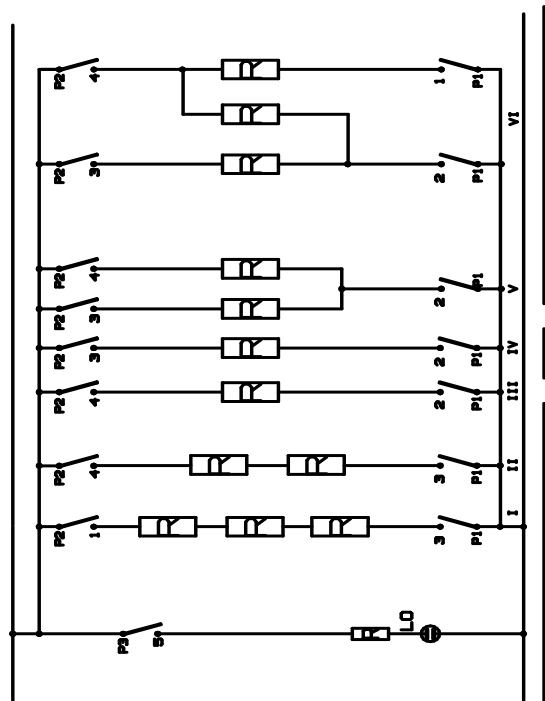

Z. št.	INDEKS	NAZIV UPORABLJENEGA MATERIJALA
1	SIP	STIKALO IZBRIND PECEICE
2	SIP	STIKALO 7-takt
3	GS	GRELEC SPODNJI PERLASTI 1100W
4	GS	GRELEC ZGORNJI 950W
5	GI	GRELEC INFRA 2200W
6	MV	MOTOR VENTILATORJA PECEICE
7	MH	MOTOR HLADILNI
8	PL	LUCKA ZA OSVETLITEV STEVILCNIC
9	PL	LUCKA ZA OSVETLITEV PECEICE
10	PL	LUCKA DELOVANJA - RUMENA
11	PL	LUCKA TERMOSTATA - RDECA
12	PL	PRIKLJUCNA SPONKA
13	PL	TERMOSTAT
14	PL	PROTEKTOR
15	PL	PROTEKTOR

S 1 - 4

OPOZORILO!

VEZAVA 7-TAKTNIH STIKAL ZA FORON VITATEC