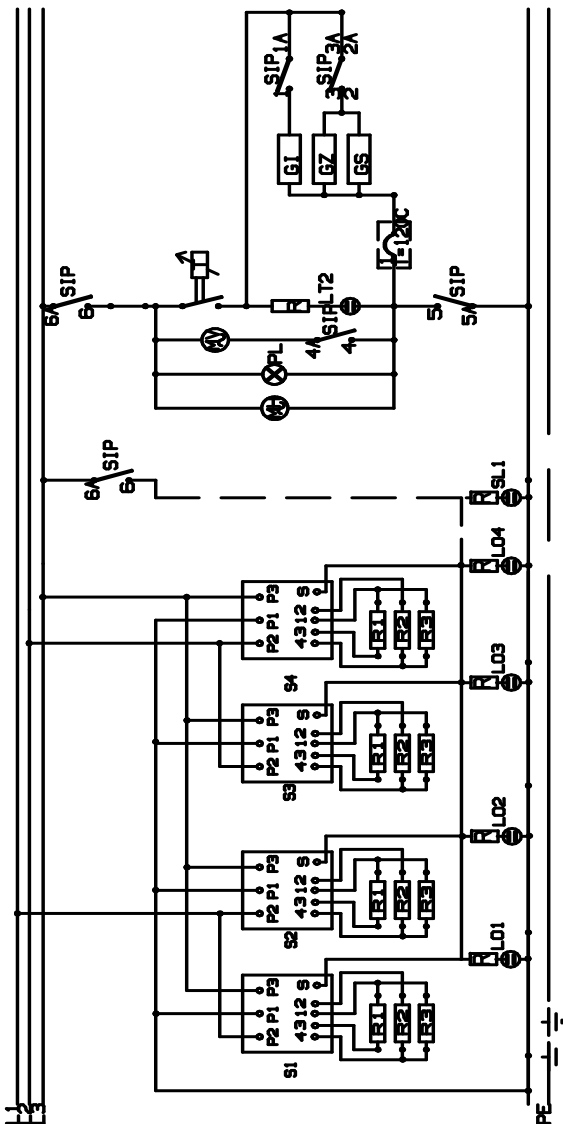

Z. št.	INDEKS	NAZIV UPORABLJENEGA MATERIJALA
1	SIP	STIKALO IZBRIND PECEICE
2	SIP	STIKALO 7-takt
3	GS	GRELEC SPODNJI PERLASTI 1100W
4	GS	GRELEC ZGORNJI 950W
5	GI	GRELEC INFRA 2200W
6	MV	MOTOR VENTILATORJA PECEICE
7	MH	MOTOR HLADILNI
8	PL	LUCKA ZA OSVETLITEV STEVILCNIC
9	PL	LUCKA ZA OSVETLITEV PECEICE
10	PL	LUCKA DELOVANJA - RUMENA
11	PL	LUCKA TERMOSTATA - RDECA
12	PL	PRIKLJUCNA SPONKA
13	PL	TERMOSTAT
14	PL	PROTEKTOR
15	PL	PROTEKTOR

S 1 - 4

OPOZORILO!

VEZAVA 7-TAKTNIH STIKAL ZA FORON VITATEC