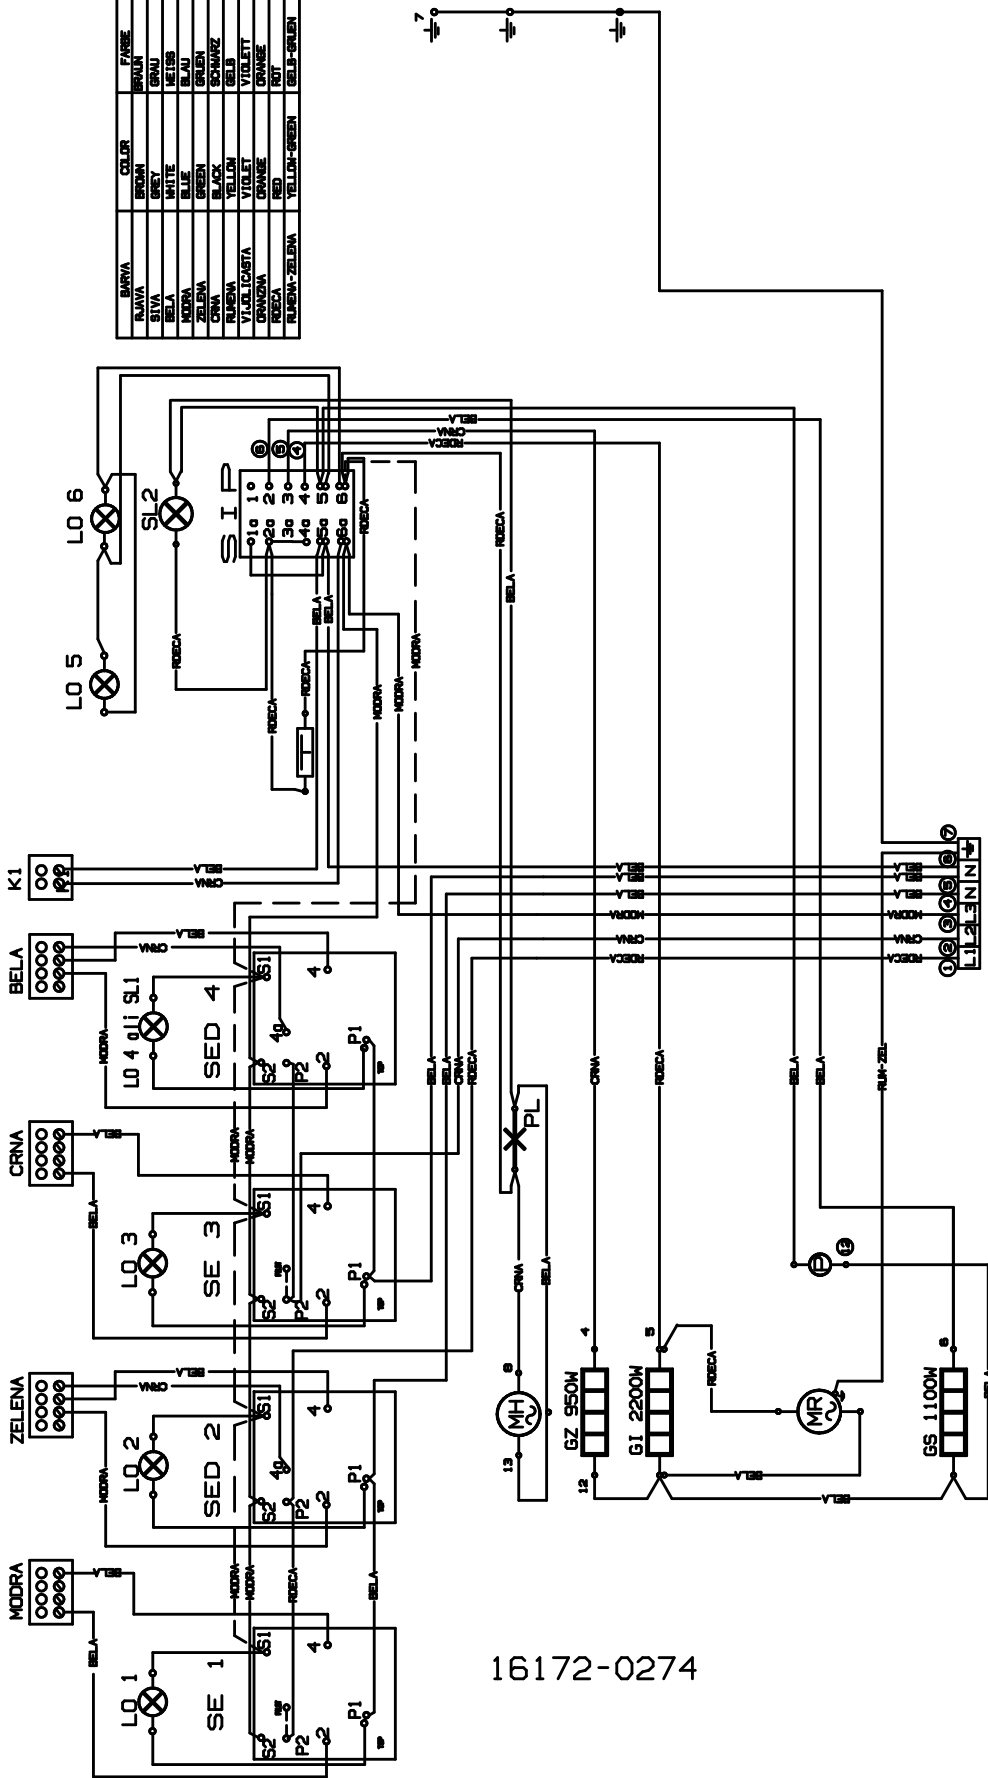

BARVA	COLOR	FARBE	COULEUR
RAJAVIA	BROWN	BRUN	MARRON
SIVA	GREY	GRAU	GRIS
BELA	WHITE	WEISS	BLANC
MODRA	BLUE	BLAU	BLEU
ZELENA	GREEN	GRÜN	VERT
CRNA	BLACK	SCHWARZ	NOIR
RUMENA	YELLOW	GELB	JAUNE
VIOLETČISTA	VIOLET	VIOLETT	VIOLET
ORANŽNA	ORANGE	ORANGE	ORANGE
RUĐA	RED	ROT	ROUGE
RUMEN-ZELENA	YELLOW-GREEN	BELE-GRÜN	JAUNE-VERT

16172-0274

16172-0274