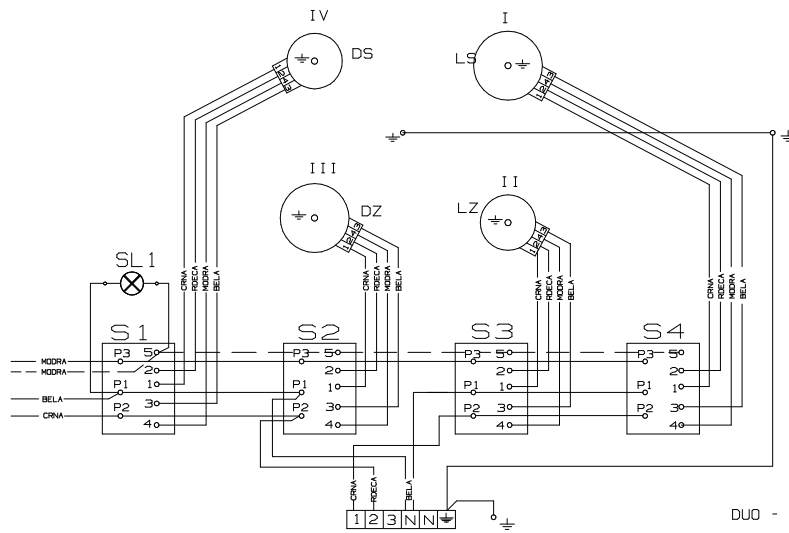

7 - TAKT SCHALTER

DUO - BLOCK SCHALTER

BARVA	COLOR	FARBE	COULEUR
SLO	GB	D	F
BELA	WHITE	WEISS	BLANCHE
MEDRA	BLUE	BLAU	BLEU
RDECA	RED	ROT	ROUGE
RJAVA	BROWN	BRUN	BRUNE
CRNA	BLACK	SCHWARZ	NOIRE
SIVA	GREY	GRAU	GRISE
RUM-ZEL	YELLOW-GREEN	GELB-GRUEN	JAUNE-VERTE