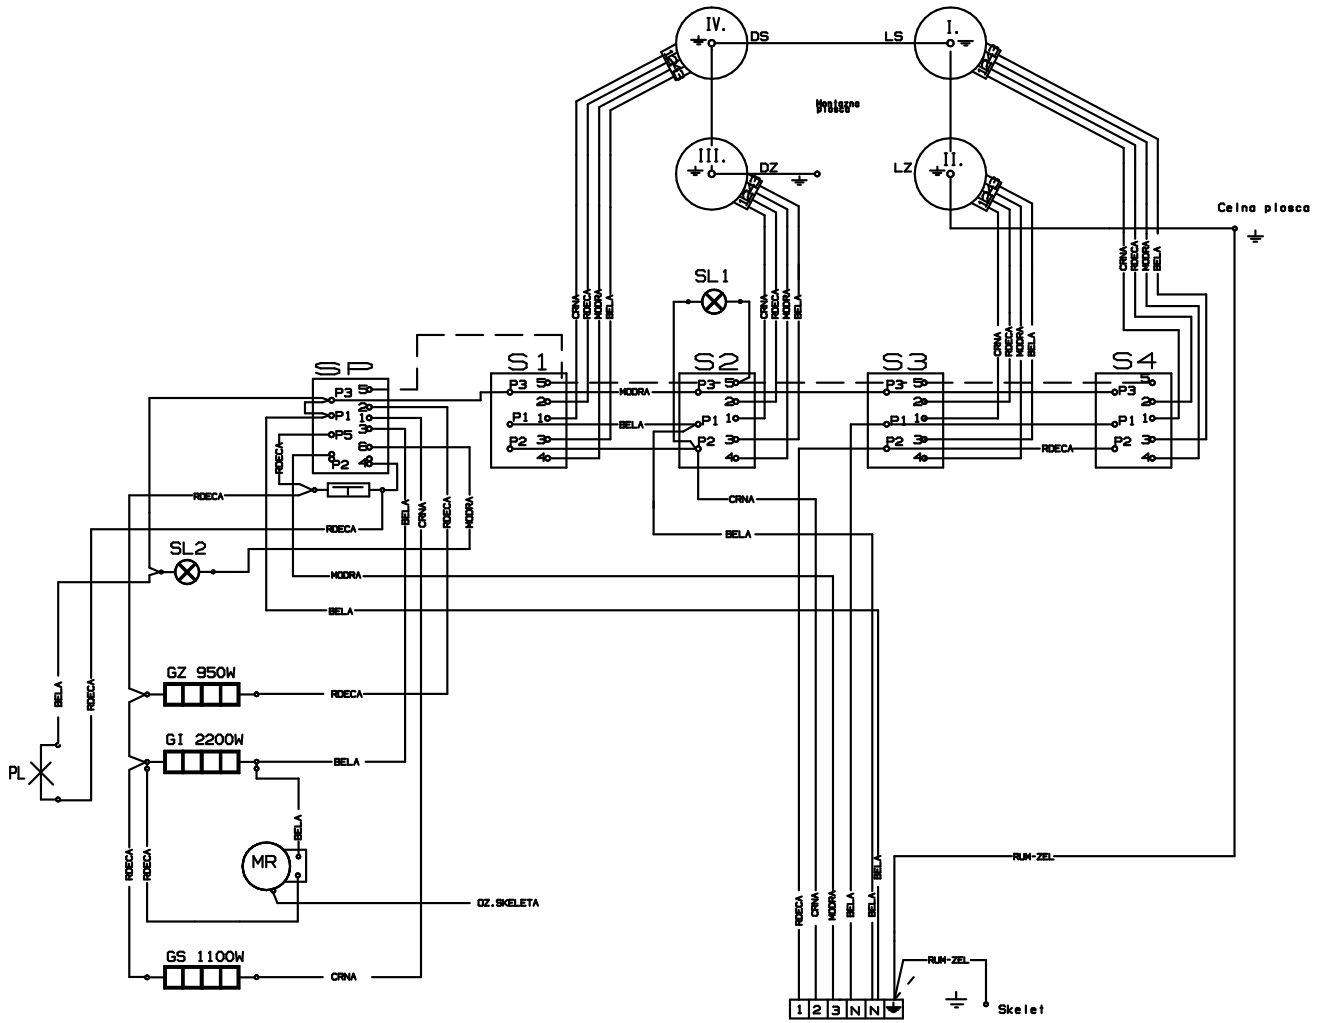

7 - TAKT SCHALTER

DUO - BLOCK SCHALTER

BARVA	COLOR	FARBE	COLOR
BILO	BI	D	F
BILO	WHITE	WEISS	BLANCHE
MODRA	BLUE	BLAU	BLEU
CRVENA	RED	ROT	ROUGE
OLJAVNA	BROWN	BRAUN	BRUNE
CRNA	BLACK	SCHWARZ	NOIRE
SIVA	GREY	GRAU	GRISE
ŽUTU-ZELU	YELLOW-GREEN	GELB-GRÜN	JAUNE-VERTE

E 71 K11 , K12

BARVA	COLOR	FARBE	COULEUR
SLO	GB	D	F
BELA	WHITE	WEISS	BLANCHE
MODRA	BLUE	BLAU	BLEU
RDECA	RED	ROT	ROUGE
RJAVA	BROWN	BRAUN	BRUNE
CRNA	BLACK	SCHWARY	NOIRE
SIVA	GREY	GRAU	GRISE
RUM-ZEL	YELLOW-GREEN	GELB-GRUN	JAUNE-VERTE