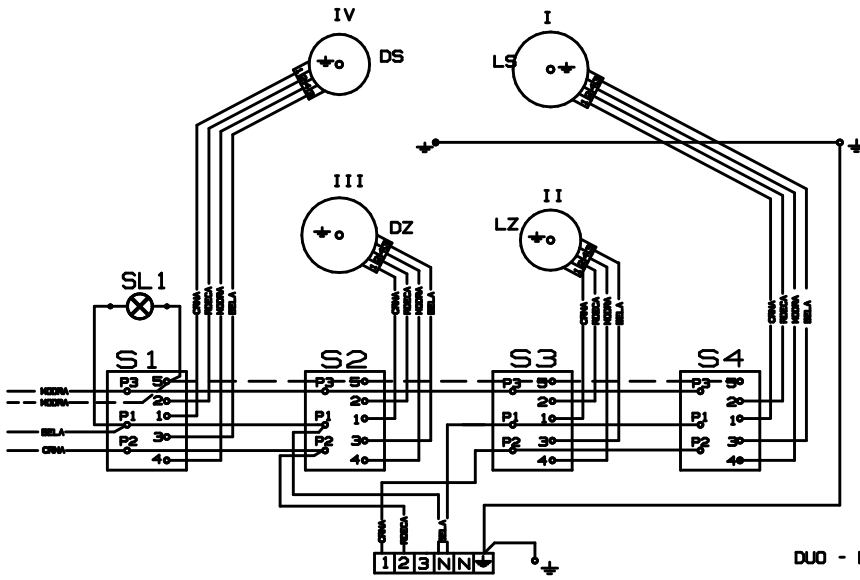

7 - TAKT SCHALTER

DUO - BLOCK SCHALTER

BARVA	COLOR	FARBE	COLOR
BILO	BI	D	F
BILO	WHITE	WEISS	BLANCHE
MODRA	BLUE	BLAU	BLEU
CRVENA	RED	ROT	ROUGE
OLJAVNA	BROWN	BRAUN	BRUNE
CRNA	BLACK	SCHWARZ	NOIRE
SIVA	GREY	GRAU	GRISE
ŽUTU-ZELU	YELLOW-GREEN	GELB-GRÜN	JAUNE-VERTE

E 71 K11 , K12

BARVA	COLOR	FARBE	COULEUR
SLO	GB	D	F
BELA	WHITE	WEISS	BLANCHE
MODRA	BLUE	BLAU	BLEU
RDECA	RED	ROT	ROUGE
RJAVA	BROWN	BRAUN	BRUNE
CRNA	BLACK	SCHWARY	NOIRE
SIVA	GREY	GRAU	GRISE
RUM-ZEL	YELLOW-GREEN	GELB-GRUN	JAUNE-VERTE