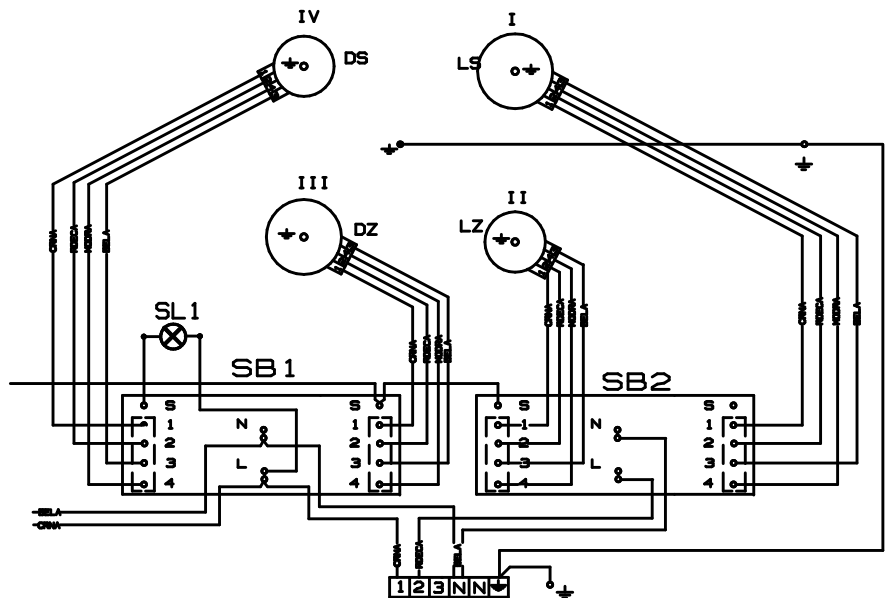

7 - TAKT SCHALTER

DUO - BLOCK SCHALTER

BARVA	COLOR	FARBE	COLOR
BILO	BI	D	F
BILO	WHITE	WEISS	BLANCHE
MODRA	BLUE	BLAU	BLEU
CRVENA	RED	ROT	ROUGE
OLJAVNA	BROWN	BRAUN	BRUNE
CRNA	BLACK	SCHWARZ	NOIRE
SIVA	GREY	GRAU	GRISE
ŽUTU-ZELU	YELLOW-GREEN	GELB-GRÜN	JAUNE-VERTE

E 71 K11 , K12

BARVA	COLOR	FARBE	COULEUR
SLO	GB	D	F
BELA	WHITE	WEISS	BLANCHE
MODRA	BLUE	BLAU	BLEU
RDECA	RED	ROT	ROUGE
RJAVA	BROWN	BRAUN	BRUNE
CRNA	BLACK	SCHWARY	NOIRE
SIVA	GREY	GRAU	GRISE
RUM-ZEL	YELLOW-GREEN	GELB-GRUN	JAUNE-VERTE