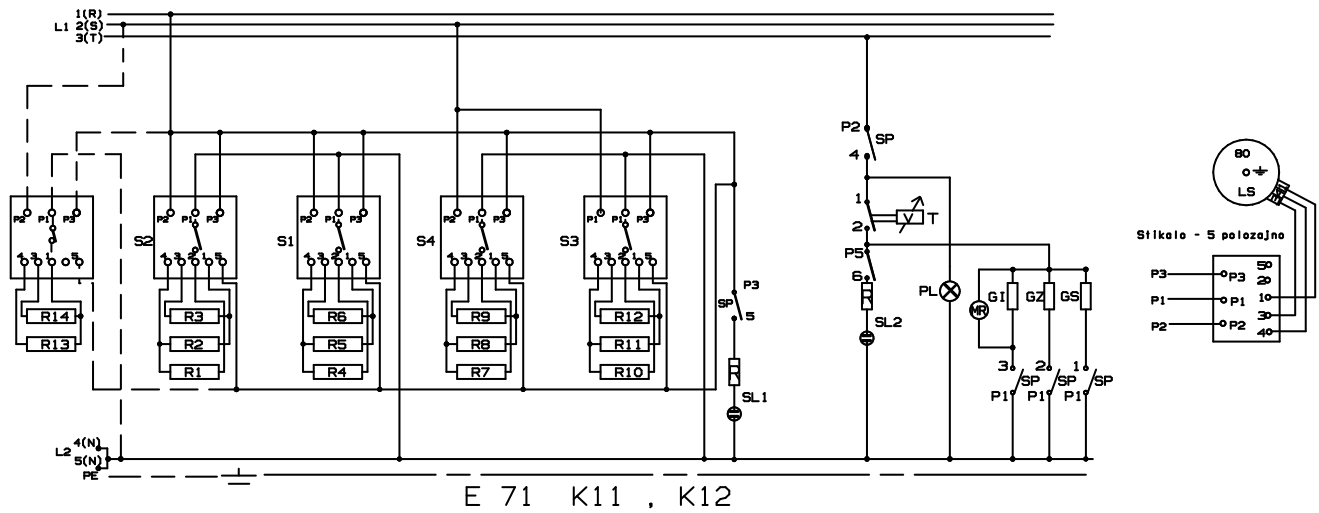

E 71 K11 , K12

16172-0213b