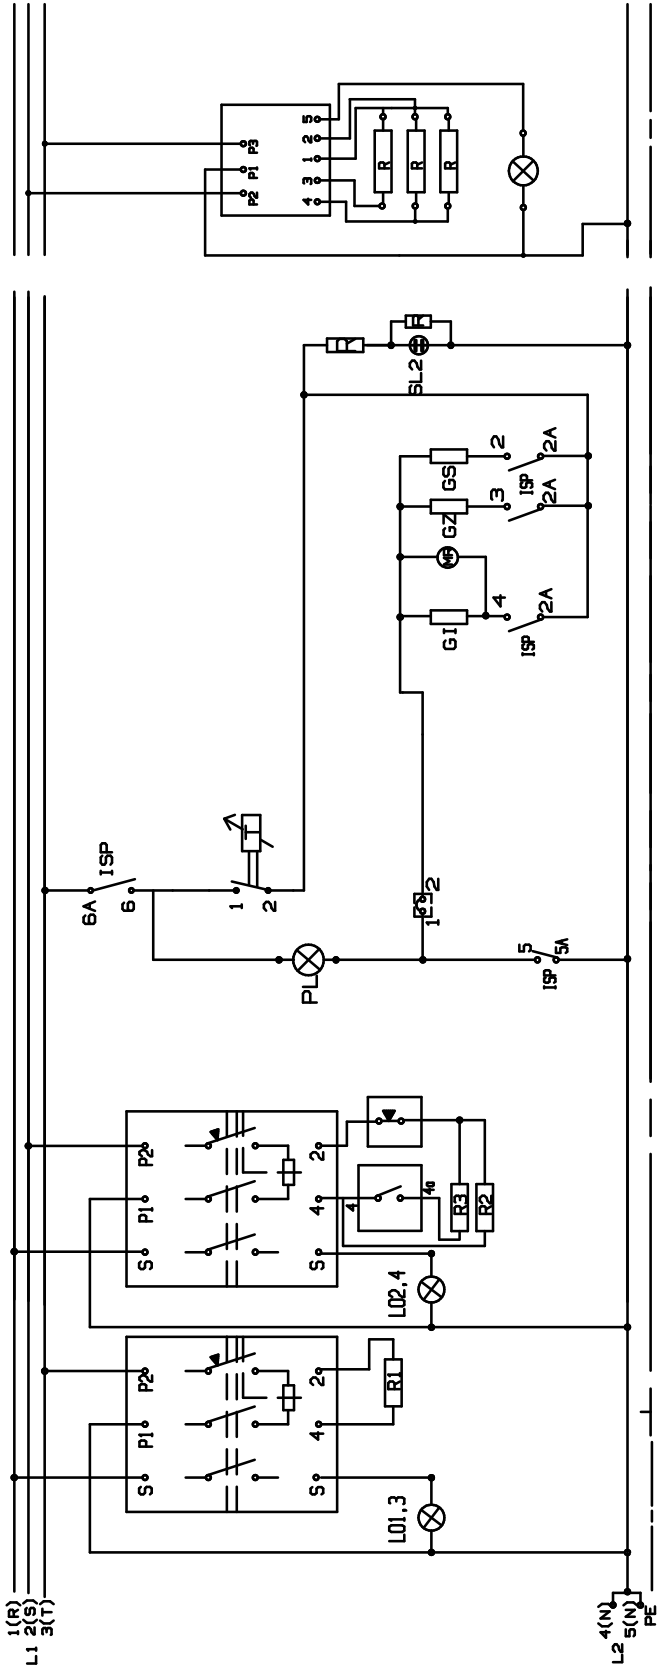

BARVA	COLOR	FARBE	COLLEUR
SLO	GB	D	F
BELA	WHITE	MEISS	BLANCHE
MODRA	BLUE	BLAU	BLEU
RODECA	RED	ROT	ROUGE
RJAVA	BROWN	BRAUN	BRUNE
CRNA	BLACK	SCHWARZ	NOIRE
SIVA	GREY	GRAU	GRISE
RUM-ZEL	YELLOW-GREEN	GELB-GRUEN	JAUNE-VERTE

16172-0254b