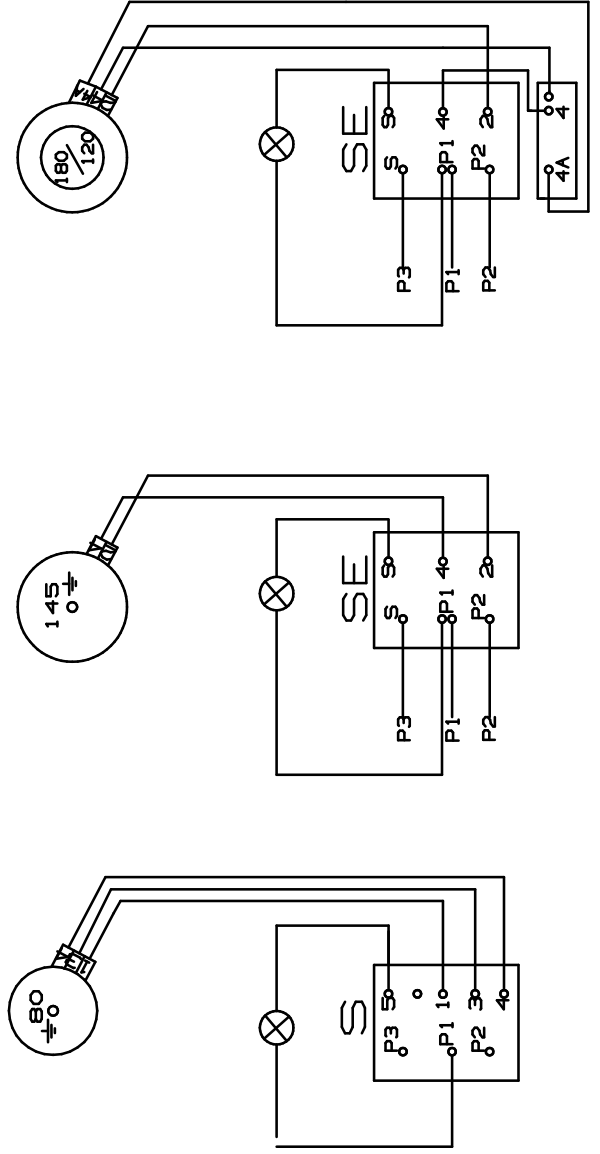

BARVA	COLOR	FARBE	COLLEUR
SLO	GB	D	F
BELA	WHITE	MEISS	BLANCHE
MODRA	BLUE	BLAU	BLEU
RODECA	RED	ROT	ROUGE
RJAVA	BROWN	BRAUN	BRUNE
CRNA	BLACK	SCHWARZ	NOIRE
SIVA	GREY	GRAU	GRISE
RUM-ZEL	YELLOW-GREEN	GELB-GRUEN	JAUNE-VERTE

16172-0254b