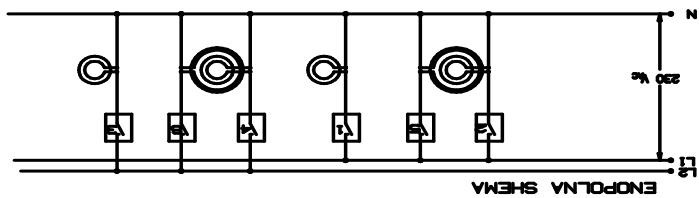

6 - Pol. priključna sponka (EBS..)

3 - Pol. priključna sponka (EVP6S..)

161802-0016

6 - Polna priključna sponka

161802-0017

Z. ST	OZNAKA	NAZIV	OPOMBA
1	LT2	SIGNALNA LUCKA (RD)	
2	ISP	IZBIRNO STIKALO PECICE	
3	Mv	MOTOR VENTILATORJA	
4	GZ	GRELEC ZGORNJI	
5	GI	GRELEC INFRA	
6	GV	GRELEC VENTILATORJA	
7	GS	GRELEC SPODNJI	
8	T	KAPILARNI TERMOSTAT PECICE	
9	P	TERMOSTAT ZASCITNI	
10	PL	PECNISKA LUCKA	
11	PS	PRIKLJUCNA SPONKA (6-POLNA)	
12	URA	URA PROGRAMSKA-ELEKTRONSKA	
13	MR	MOTOR RAZNJA	
14	≡	KONEKTORJI	
15	LT1	SIGNALNA LUCKA (RU)	
16	MH	MOTOR HLAJENJA	