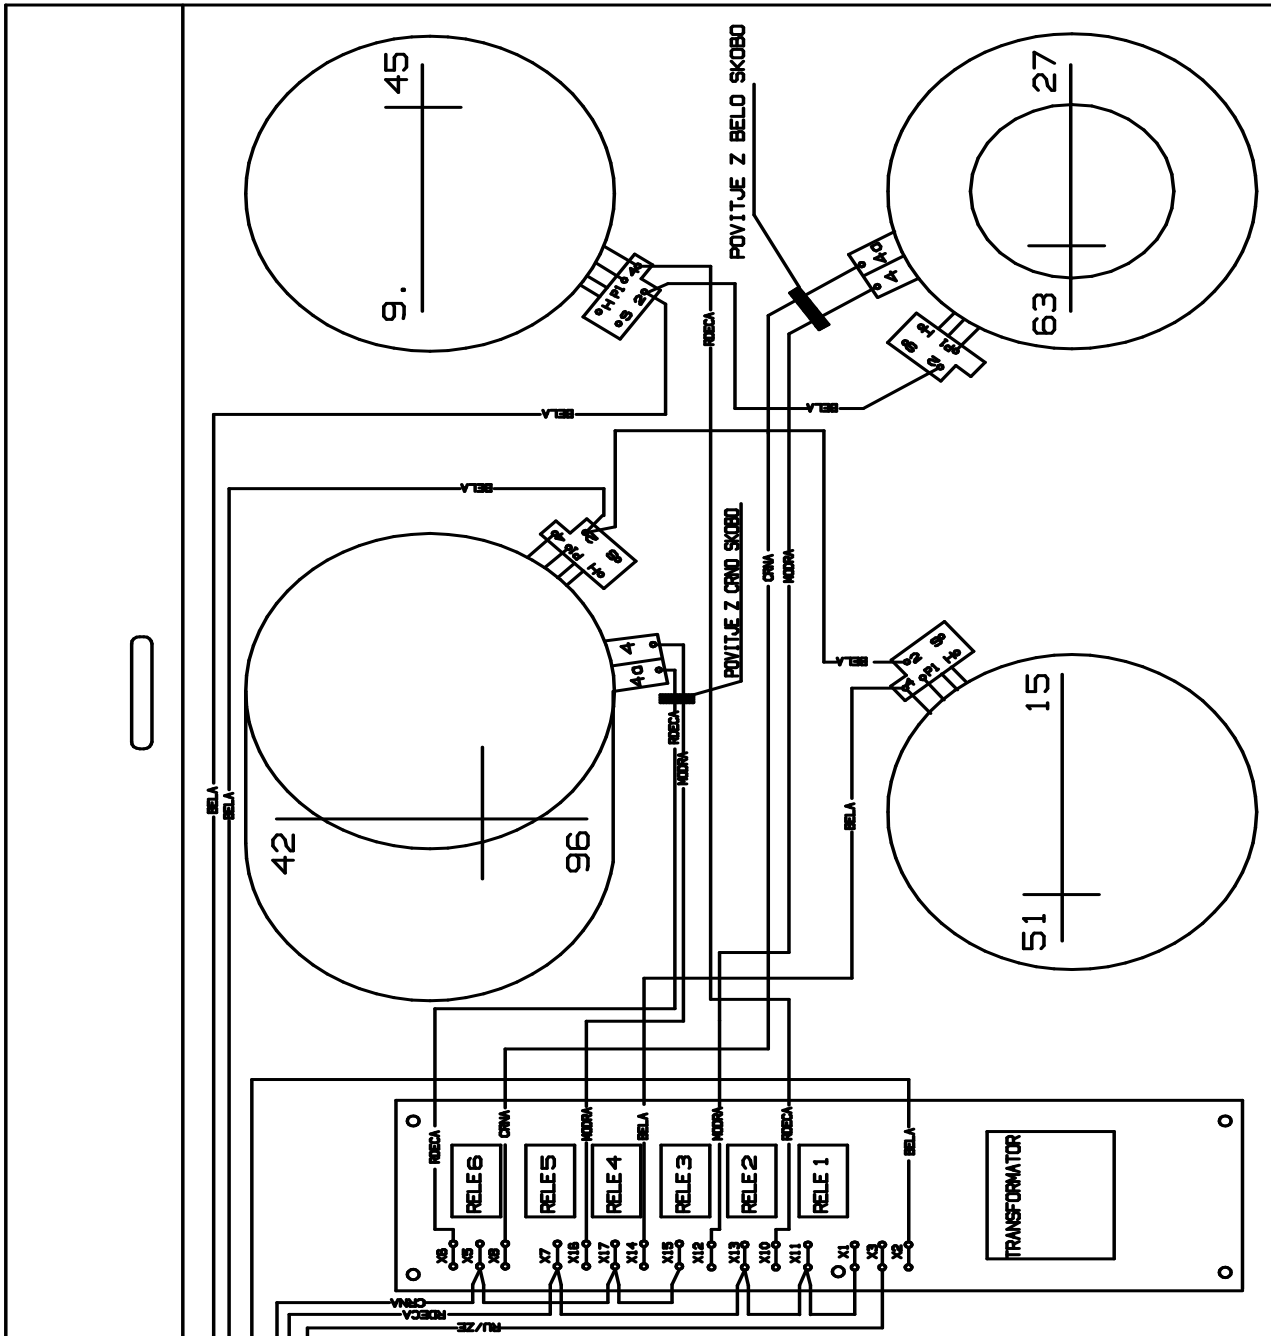

6 - Pol. priključna sponka (EBS..)

3 - Pol. priključna sponka (EVP6S..)

161802-0016

6 - Polna priključna sponka

161802-0017

Z. ST	OZNAKA	NAZIV	OPOMBA
1	LT2	SIGNALNA LUCKA (RD)	
2	ISP	IZBIRNO STIKALO PECICE	
3	Mv	MOTOR VENTILATORJA	
4	GZ	GRELEC ZGORNJI	
5	GI	GRELEC INFRA	
6	GV	GRELEC VENTILATORJA	
7	GS	GRELEC SPODNJI	
8	T	KAPILARNI TERMOSTAT PECICE	
9	P	TERMOSTAT ZASCITNI	
10	PL	PECNISKA LUCKA	
11	PS	PRIKLJUCNA SPONKA (6-POLNA)	
12	URA	URA PROGRAMSKA-ELEKTRONSKA	
13	MR	MOTOR RAZNJA	
14	≡	KONEKTORJI	
15	LT1	SIGNALNA LUCKA (RU)	
16	MH	MOTOR HLAJENJA	