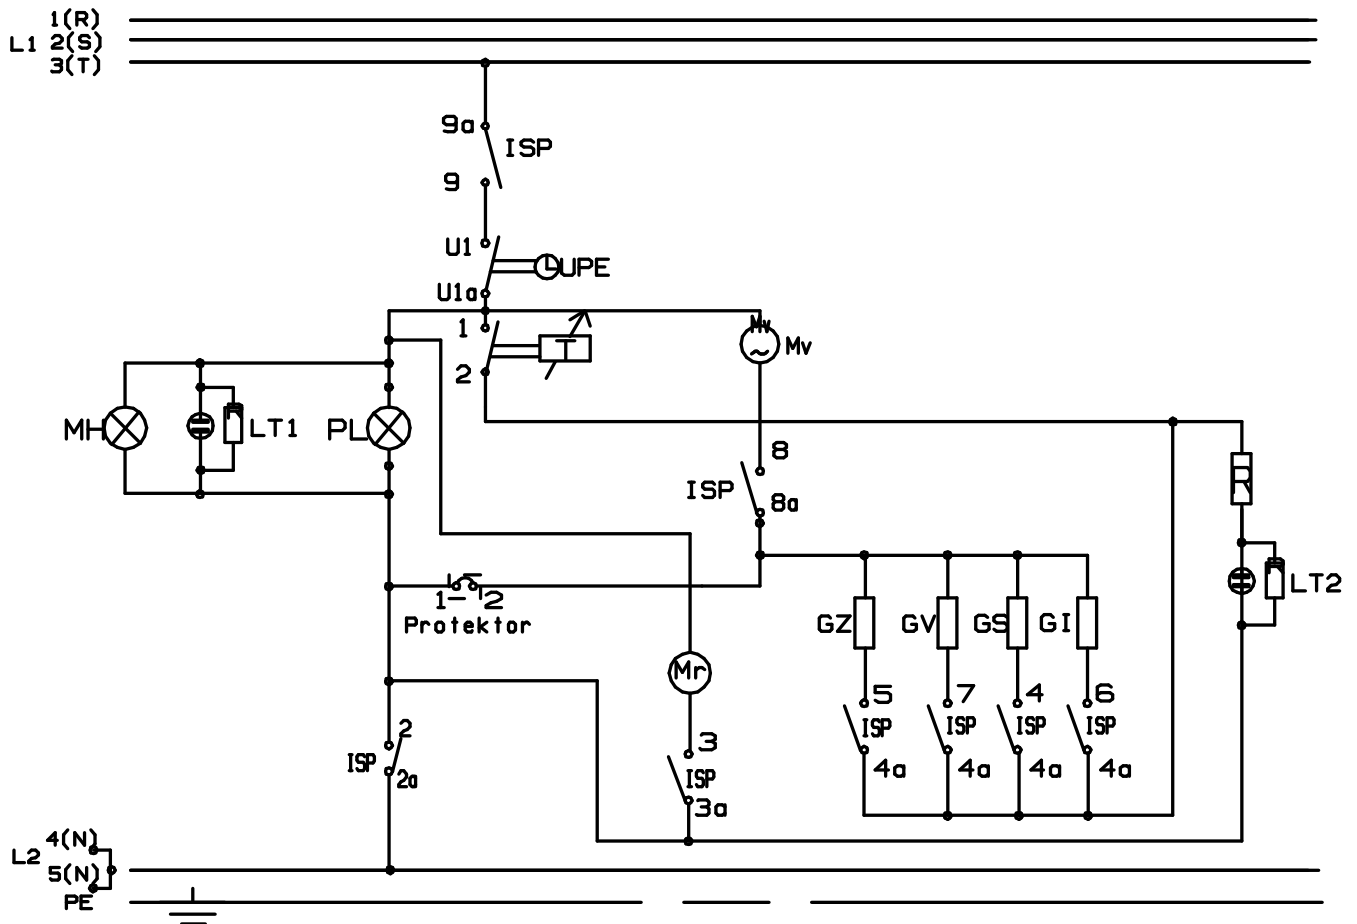

6 - Pol. priključna sponka (EBS..)

3 - Pol. priključna sponka (EVP6S..)

161802-0016

6 - Polna priključna sponka

161802-0017

Z. ST	OZNAKA	NAZIV	OPOMBA
1	LT2	SIGNALNA LUCKA (RD)	
2	ISP	IZBIRNO STIKALO PECICE	
3	Mv	MOTOR VENTILATORJA	
4	GZ	GRELEC ZGORNJI	
5	GI	GRELEC INFRA	
6	GV	GRELEC VENTILATORJA	
7	GS	GRELEC SPODNJI	
8	T	KAPILARNI TERMOSTAT PECICE	
9	P	TERMOSTAT ZASCITNI	
10	PL	PECNISKA LUCKA	
11	PS	PRIKLJUCNA SPONKA (6-POLNA)	
12	URA	URA PROGRAMSKA-ELEKTRONSKA	
13	MR	MOTOR RAZNJA	
14	≡	KONEKTORJI	
15	LT1	SIGNALNA LUCKA (RU)	
16	MH	MOTOR HLAJENJA	