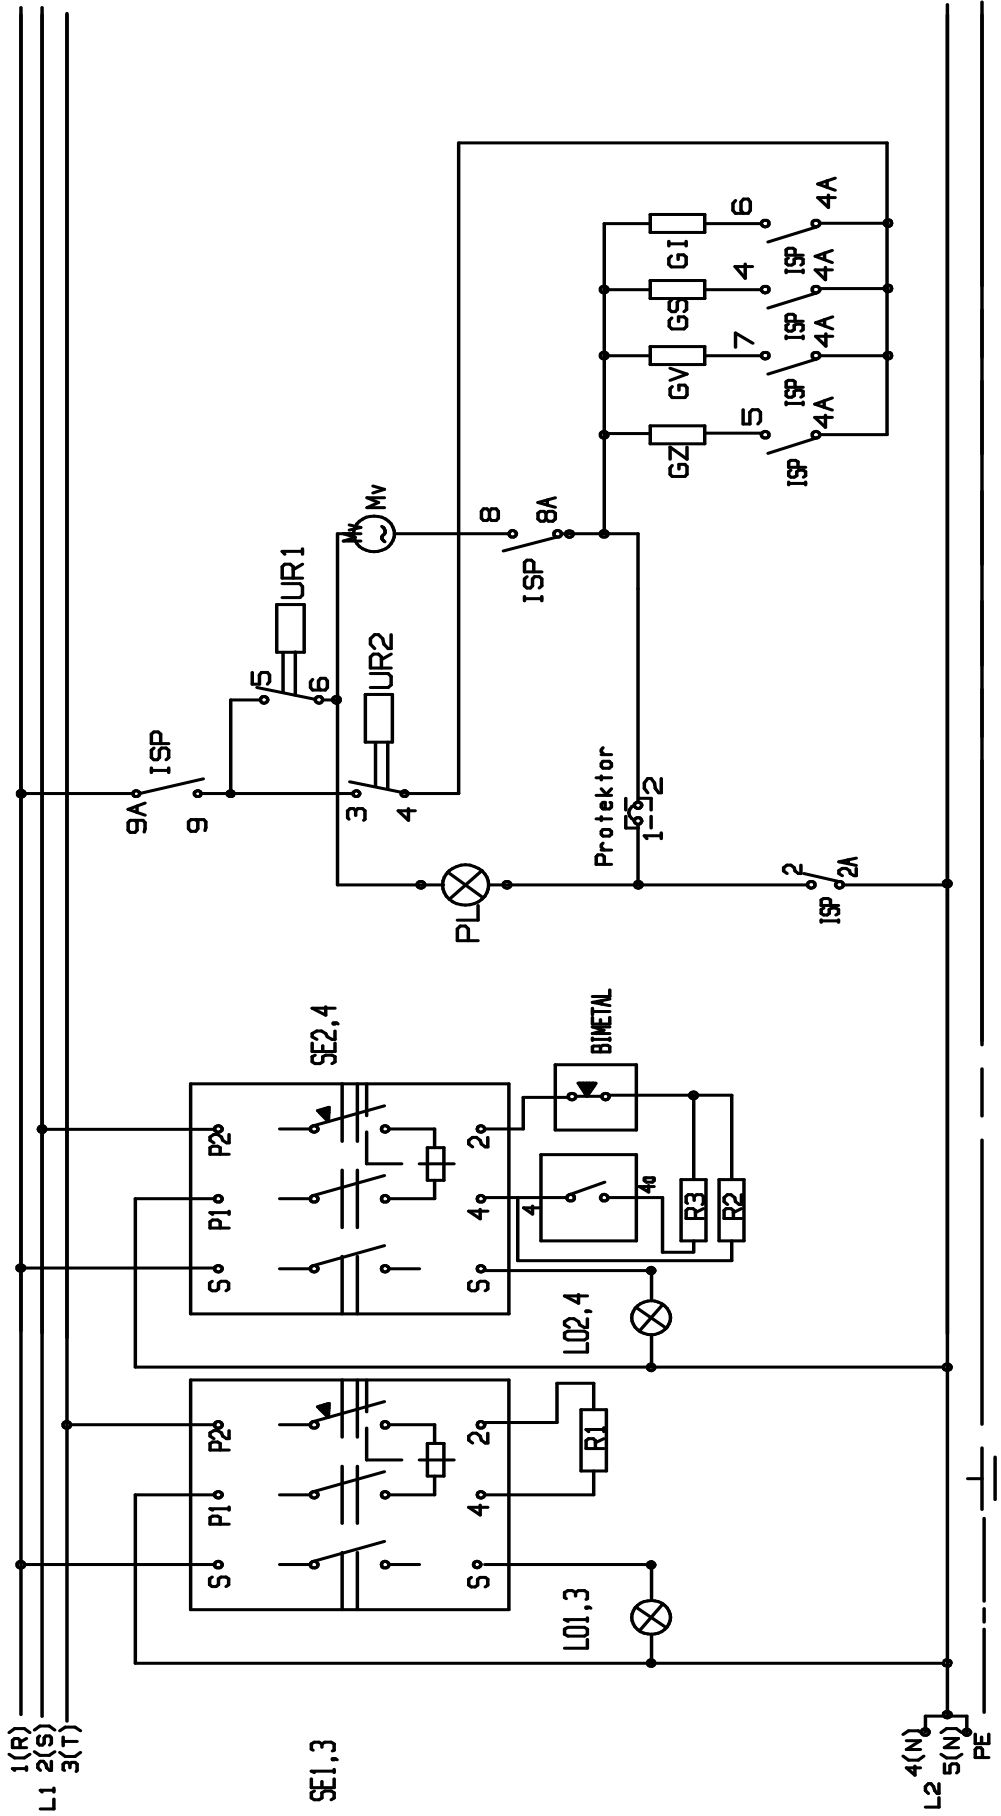

161802 - 0037

BARVA	COLOR	FARBE	COULEUR
RAJAVO	BROWN	BRAUN	MARRONE
SIVA	GREY	GRAU	GRIS
BELA	WHITE	WEISS	BLANC
MODRA	BLUE	BLAU	BLEU
ZELENA	GREEN	GRUEN	VERT
CRNA	BLACK	SCHWARZ	NOIR
RUMENA	YELLOW	GELB	JAUNE
VIOLETASTA	VIOLET	VIOLETT	VIOLET
ORANOVNA	ORANGE	ORANGE	ORANGE
RODECA	RED	ROT	ROUGE
RUMENA-ZELENA	YELLOW-GREEN	GELB-GRUEN	JAUNE-VERT

Z. STOLZNAKA	NAZIV
1	STIKAO EL. DOKAZNO
2	STIKAO BREGLENO
3	STIKAO ZBIRNO
4	SIGNAL LUKA (RUMEN)
5	GRELE. VENT.
6	GRELE. ZBOVAJI
7	GRELE. IFRN
8	GRELE. SPONAJI
9	PROTEKTOR
10	MOTOR VENTILATORNA
11	UK - TIKT TIKT
12	MOTOR KLADUJATI
13	GV. PETICE