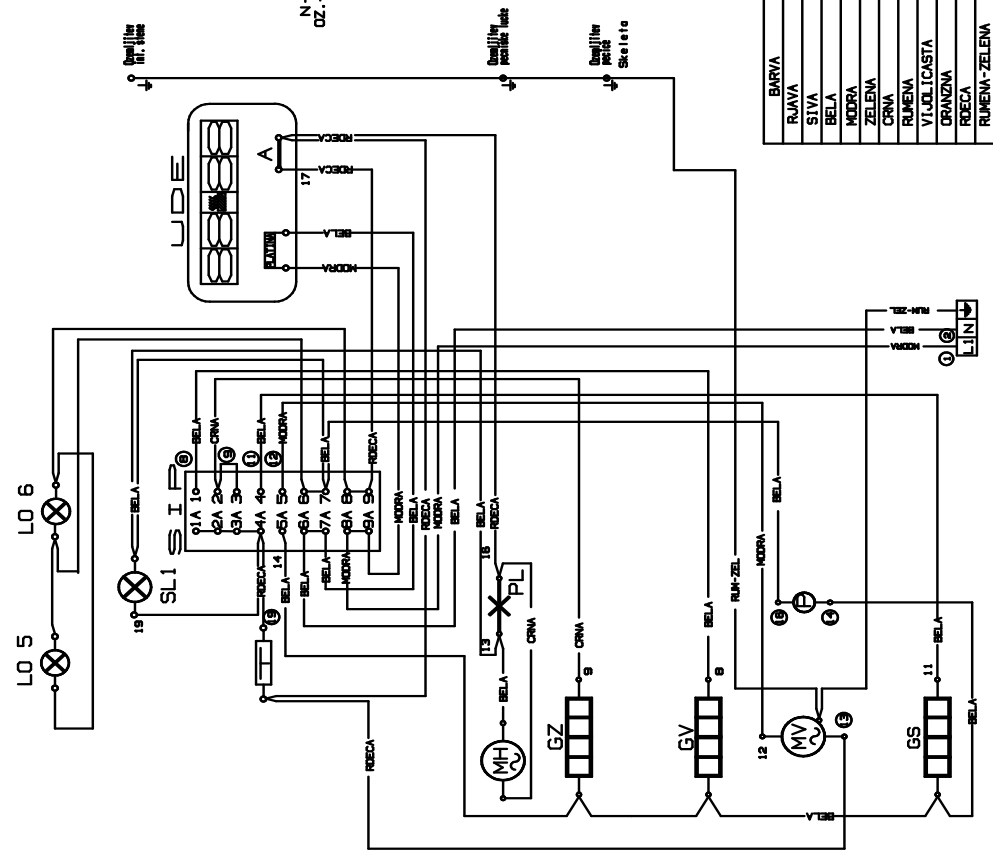

Z.Š. / INDEX	NAZIV UPORABLJENEGA MATERIJALA
1	STIKALO IZBIRNO PECICE
2	GRELEC SPODNJI PERLASTI 1100W
3	GRELEC VENTILATORSKI 2200W
4	GRELEC ZGORNJI 950W
5	MOTOR VENTILATORJA
6	MOTOR VENTILATORJA
7	LUCKA TERMOSTATA PECICE - RDECA
8	LUCKA TERMOSTATA PECICE - RDECA
9	LUCKA ZA OSVETLITEV PECICE
10	URA DIGITALNA ELEKTRONSKA
11	PRIKLJUČNA SPONKA
12	TERMOSTAT
13	PROTEKTOR
14	MOTOR HLADILNI

BARVA	COLOR	FARBE	COULEUR
RJAVA	BROWN	BRUN	MARRONE
SIVA	GREY	GRAU	GRIS
BELA	WHITE	WEISS	BLANC
MODRA	BLUE	BLAU	BLEU
ZELENA	GREEN	GRUEN	VERT
CRNA	BLACK	SCHWARZ	NOIR
RUMENA	YELLOW	GELB	JAUNE
VIOLETNA	VIOLET	VIOLETT	VIOLE
ORANŽNA	ORANGE	ORANGE	ORANGE
RDECA	RED	ROT	ROUGE
RUMENA-ZELENA	YELLOW-GREEN	GELB-GRUEN	JAUNE-VERT