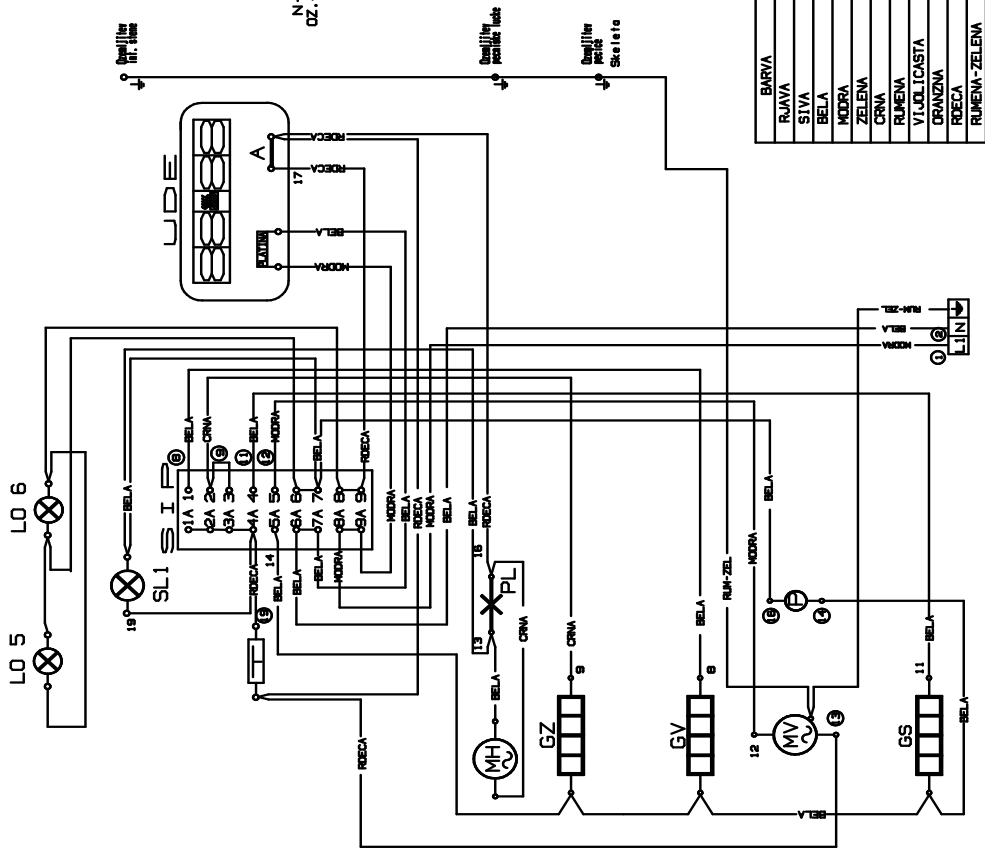

Z.Š. / INDEX	NAZIV UPORABLJENEGA MATERIJALA
1	STIKALO IZBIRNO PECICE
2	GRELEC SPODNJI PERLASTI 1100W
3	GSP
4	GV
5	GZ
6	MV
7	SL2
8	LUCKA ZA OSVETLITEV PECICE - RDECA
9	LUCKA ZA OSVETLITEV CELNE PLOSCICE
10	URA
11	URA DIGITALNA ELEKTRONSKA
12	PRIKLJUČNA SPONKA
13	TERMOSTAT
14	PROTEKTOR
15	MOTOR HLADILNI

BARVA	COLOR	FARBE	COULEUR
BJAVA	BROWN	BRUN	MARRONE
SIVA	GREY	GRAU	GRIS
BELA	WHITE	WEISS	BLANC
MODRA	BLUE	BLAU	BLEUE
ZELENA	GREEN	GRUEN	VERT
CRNA	BLACK	SCHWARZ	NOIR
RUMENA	YELLOW	GELB	JAUNE
VIOLETNA	VIOLET	VIOLETT	VIOLE
ORANŽNA	ORANGE	ORANGE	ORANGE
RDECA	RED	ROT	ROUGE
RUMENA-ZELENA	YELLOW-GREEN	GELB-GRUEN	JAUNE-VERT