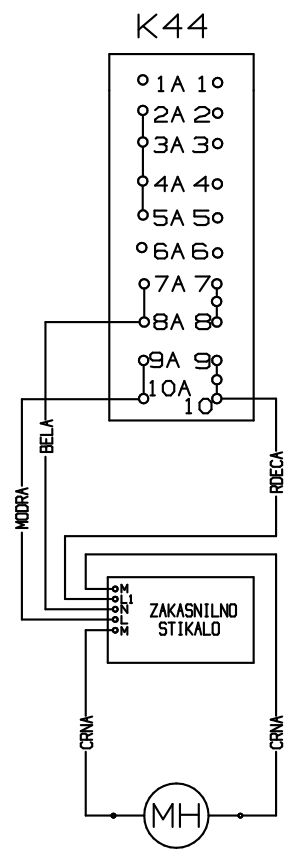

BARVA	COLOR	FARBE	COULEUR
RJAVA	BROWN	BRAUN	MARRONE
SIVA	GREY	GRAU	GRIS
BELA	WHITE	WEISS	BLANC
MODRA	BLUE	BLAU	BLUE
ZELENA	GREEN	GRUEN	VERT
CRNA	BLACK	SCHWARZ	NOIR
RUMENA	YELLOW	GELB	JAUNE
VIJOLICASTA	VIOLET	VIOLETT	VIOL
ORANZNA	ORANGE	ORANGE	ORANGE
RDECA	RED	ROT	ROUGE
RUMENA-ZELENA	YELLOW-GREEN	GELB-GRUEN	JAUNE-VERT

16173-0336

BARVA	COLOR	FARBE	COULEUR
RJAVA	BROWN	BRAUN	MARRONE
SIVA	GREY	GRAU	GRIS
BELA	WHITE	WEISS	BLANC
MODRA	BLUE	BLAU	BLUE
ZELENA	GREEN	GRUEN	VERT
CRNA	BLACK	SCHWARZ	NOIR
RUMENA	YELLOW	GELB	JAUNE
VIJOLICASTA	VIOLET	VIOLETT	VIOL
ORANZNA	ORANGE	ORANGE	ORANGE
RDECA	RED	ROT	ROUGE
RUMENA - ZELENA	YELLOW-GREEN	GELB-GRUEN	JAUNE-VERT