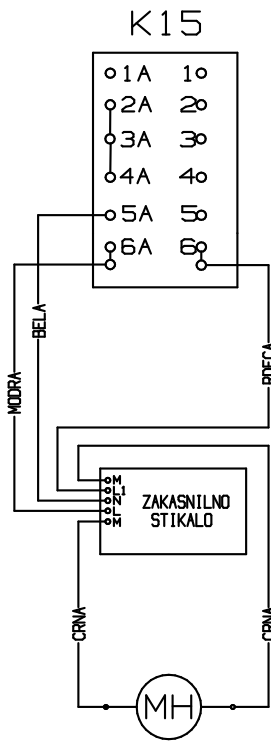

BARVA	COLOR	FARBE	COULEUR
RJAVA	BROWN	BRAUN	MARRONE
SIVA	GREY	GRAU	GRIS
BELA	WHITE	WEISS	BLANC
MODRA	BLUE	BLAU	BLUE
ZELENA	GREEN	GRUEN	VERT
CRNA	BLACK	SCHWARZ	NOIR
RUMENA	YELLOW	GELB	JAUNE
VIJOLICASTA	VIOLET	VIOLETT	VIOL
ORANZNA	ORANGE	ORANGE	ORANGE
RDECA	RED	ROT	ROUGE
RUMENA-ZELENA	YELLOW-GREEN	GELB-GRUEN	JAUNE-VERT

16173-0336

BARVA	COLOR	FARBE	COULEUR
RJAVA	BROWN	BRAUN	MARRONE
SIVA	GREY	GRAU	GRIS
BELA	WHITE	WEISS	BLANC
MODRA	BLUE	BLAU	BLUE
ZELENA	GREEN	GRUEN	VERT
CRNA	BLACK	SCHWARZ	NOIR
RUMENA	YELLOW	GELB	JAUNE
VIJOLICASTA	VIOLET	VIOLETT	VIOL
ORANZNA	ORANGE	ORANGE	ORANGE
RDECA	RED	ROT	ROUGE
RUMENA - ZELENA	YELLOW-GREEN	GELB-GRUEN	JAUNE-VERT