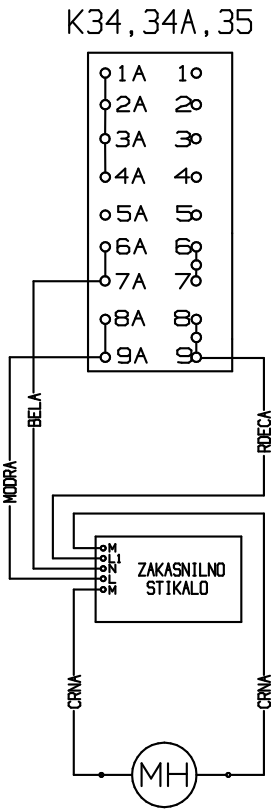

BARVA	COLOR	FARBE	COULEUR
RJAVA	BROWN	BRAUN	MARRONE
SIVA	GREY	GRAU	GRIS
BELA	WHITE	WEISS	BLANC
MODRA	BLUE	BLAU	BLUE
ZELENA	GREEN	GRUEN	VERT
CRNA	BLACK	SCHWARZ	NOIR
RUMENA	YELLOW	GELB	JAUNE
VIJOLICASTA	VIOLET	VIOLETT	VIOL
ORANZNA	ORANGE	ORANGE	ORANGE
RDECA	RED	ROT	ROUGE
RUMENA-ZELENA	YELLOW-GREEN	GELB-GRUEN	JAUNE-VERT

16173-0336

BARVA	COLOR	FARBE	COULEUR
RJAVA	BROWN	BRAUN	MARRONE
SIVA	GREY	GRAU	GRIS
BELA	WHITE	WEISS	BLANC
MODRA	BLUE	BLAU	BLUE
ZELENA	GREEN	GRUEN	VERT
CRNA	BLACK	SCHWARZ	NOIR
RUMENA	YELLOW	GELB	JAUNE
VIJOLICASTA	VIOLET	VIOLETT	VIOL
ORANZNA	ORANGE	ORANGE	ORANGE
RDECA	RED	ROT	ROUGE
RUMENA - ZELENA	YELLOW-GREEN	GELB-GRUEN	JAUNE-VERT