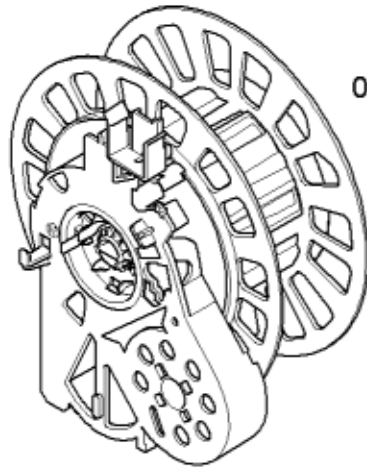

<b>Positionsnr</b>	<b>Ersatzteilnummr</b>	<b>Ersatz</b>	<b>Beschreibung</b>
0101	00641456	00648713	Regler
0105	00187622	00578863	Motorschutzfilter Staubsauger
0106	00495701		Staubsaugerbeutelhalter
0107	00667730		Deckel
0108	00442634	00670731	Gehäuse-Unterteil
0109	00027606		Rolle
0110	00461883	17000940	Staubsaugerbeutel
0111	00426966	00578731	Hochleistungs-Hygienefilter
0113	00668765		Kappe
8000	00480788	17000183	Fugendüse

<b>Positionsnr</b>	<b>Ersatzteilnummr</b>	<b>Ersatz</b>	<b>Beschreibung</b>
0201	00446351	00705057	Staubbehälter
0202	00498133	17000301	Filterschaum
8000	00480788	17000183	Fugendüse

0303

0302

0301

<b>Positionsnr</b>	<b>Ersatzteilnummr</b>	<b>Ersatz</b>	<b>Beschreibung</b>
0301	00650201		Gebläsemotor
0302	00495678	00751933	Kabeltrommel
0303	00495708		Motorsteuerungsmodul
8000	00480788	17000183	Fugendüse

<b>Positionsnr</b>	<b>Ersatzteilnummr</b>	<b>Ersatz</b>	<b>Beschreibung</b>
0401	00465581		Teleskoprohr
0402	00463636	00462503	Bodendüse
0403	00462577		Polsterdüse
0404	00461406		Fugendüse
0405	00442637	17000733	Schlauch
0406	00442638	00465633	Griff
0408	00495634		Düse
8000	00480788	17000183	Fugendüse