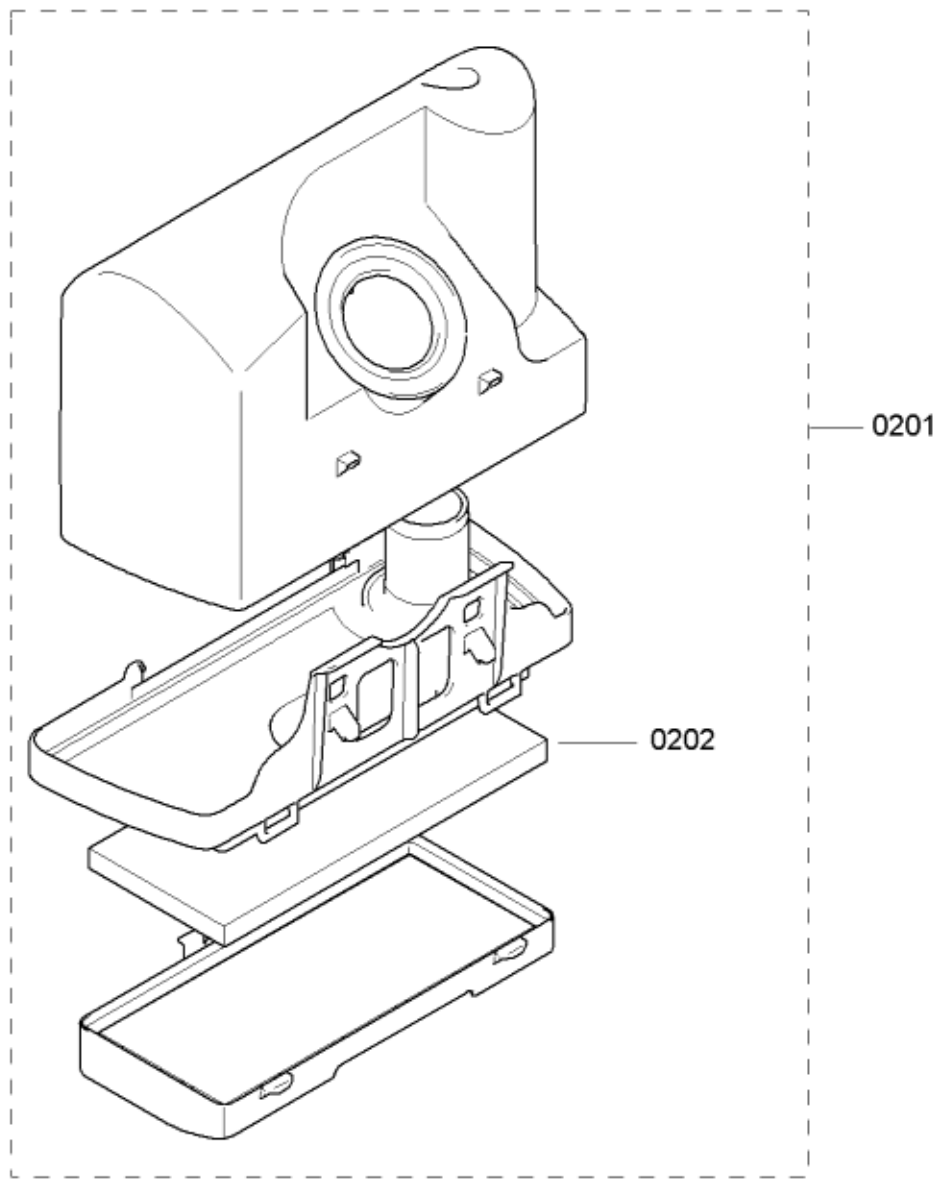

<b>Positionsnr</b>	<b>Ersatzteilnummr</b>	<b>Ersatz</b>	<b>Beschreibung</b>
0101	00641456	00648713	Regler
0105	00187622	00578863	Motorschutzfilter Staubsauger
0106	00495701		Staubsaugerbeutelhalter
0107	00667730		Deckel
0108	00442634	00670731	Gehäuse-Unterteil
0109	00027606		Rolle
0110	00461883	17000940	Staubsaugerbeutel
0111	00426966	00578731	Hochleistungs-Hygienefilter
0113	00668765		Kappe
8000	00480788	17000183	Fugendüse

<b>Positionsnr</b>	<b>Ersatzteilnummr</b>	<b>Ersatz</b>	<b>Beschreibung</b>
0201	00446351	00705057	Staubbehälter
0202	00498133	17000301	Filterschaum
8000	00480788	17000183	Fugendüse

0303

0302

0301

<b>Positionsnr</b>	<b>Ersatzteilnummr</b>	<b>Ersatz</b>	<b>Beschreibung</b>
0301	00650201		Gebläsemotor
0302	00495678	00751933	Kabeltrommel
0303	00495708		Motorsteuerungsmodul
8000	00480788	17000183	Fugendüse

<b>Positionsnr</b>	<b>Ersatzteilnummr</b>	<b>Ersatz</b>	<b>Beschreibung</b>
0401	00465581		Teleskoprohr
0402	00463636	00462503	Bodendüse
0403	00462577		Polsterdüse
0404	00461406		Fugendüse
0405	00442637	17000733	Schlauch
0406	00442638	00465633	Griff
0408	00495634		Düse
8000	00480788	17000183	Fugendüse