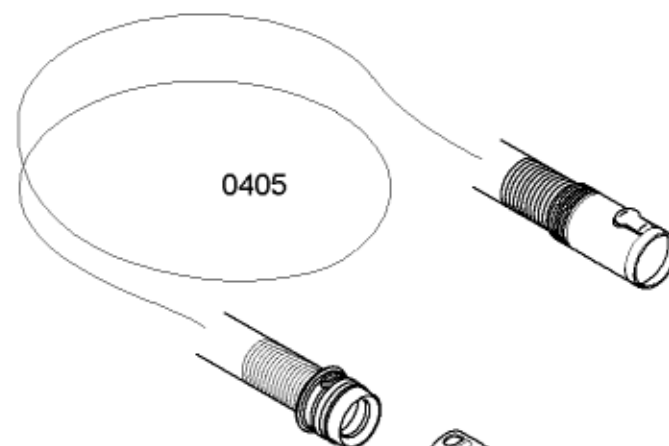

<b>Positionsnr</b>	<b>Ersatzteilnummr</b>	<b>Ersatz</b>	<b>Beschreibung</b>
0201	00446351	00705057	Staubbehälter
0202	00498133	17000301	Filterschaum
8000	00480788	17000183	Fugendüse

0303

0302

0301

<b>Positionsnr</b>	<b>Ersatzteilnummr</b>	<b>Ersatz</b>	<b>Beschreibung</b>
0301	00650201		Gebläsemotor
0302	00495678	00751933	Kabeltrommel
0303	00495708		Motorsteuerungsmodul
8000	00480788	17000183	Fugendüse